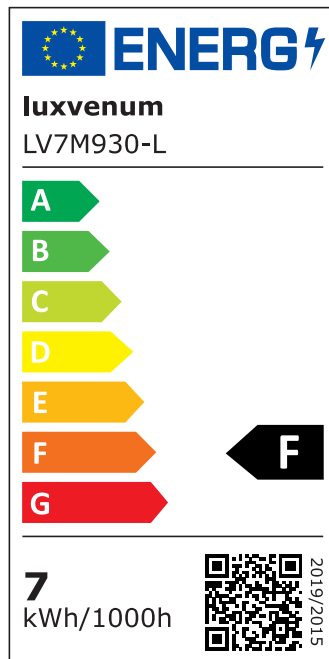

3000K-Leuchtmittel