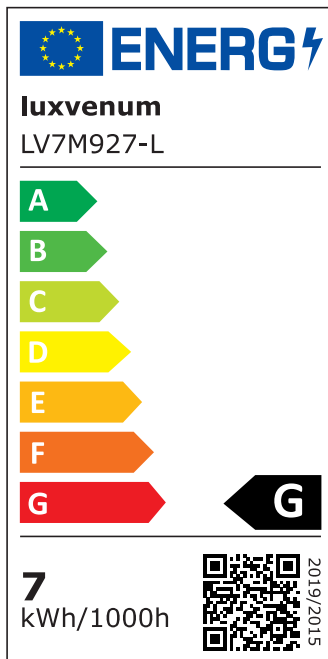

Form	rund
Schaltzyklen	> 15.000
Anlaufzeit	< 1,00 Sek.
Zündzeit	< 0,5 Sek.
Farbe	schwarz
Aufbauleuchte Front-Farbe	anthrazit, Bronze-gebürstet, chrom-poliert, Eisen-gebürstet, gold, matt-geschliffen, schwarz, silber-gebürstet, weiß
Farbkonsistenz	< 6 SDCM
Energieeffizienzklasse	F, G
Marke / Hersteller	Luxvenum

EU Energielabels

2700K-Leuchtmittel