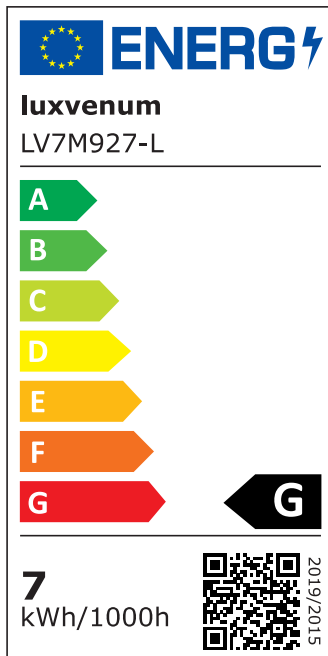

Form	rund
Schaltzyklen	> 15.000
Anlaufzeit	< 1,00 Sek.
Zündzeit	< 0,5 Sek.
Farbe	schwarz
Aufbauleuchte Front-Farbe	anthrazit, Bronze-gebürstet, chrom-poliert, Eisen-gebürstet, gold, matt-geschliffen, schwarz, silber-gebürstet, weiß
Farbkonsistenz	< 6 SDCM
Energieeffizienzklasse	F, G
Marke / Hersteller	Luxvenum
Herstellergarantie	4 Jahre

EU Energielabels

2700K-Leuchtmittel