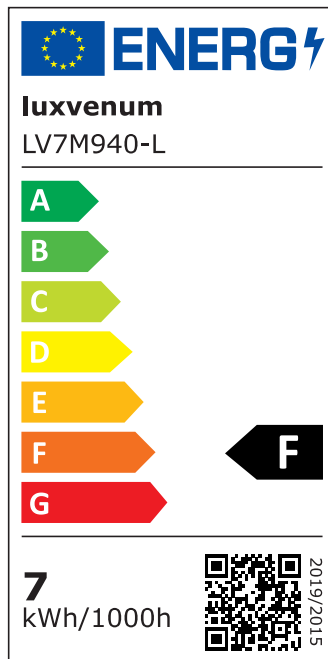

Produktdatenblatt

luxvenum

Produktinformationen

Name	LED Aufbaustrahler 230V dimmbar 90 CRI 7W statt 90W Forma Tube schwarz Aluminium 60° Abstrahlung
Artikelnummer	Tube-S-7W60
Kategorien	Aufbauleuchten, Innenbeleuchtung, Smart Home, Aufbauleuchten

Produktfotos

Hersteller

Name	luxvenum LED GmbH
Weblink	www.luxvenum.com
Adresse	Am Kreisel West 12, 56814 Faid, Deutschland
WEEE-Reg.-Nr.:	DE 12732366

Technische Daten

Gesamtmaße	90x88mm
Spannung (V)	AC 230V
Leistung (W)	7W
Glühbirnenersatz	90W
Dimmbarkeit	Ja
Abstrahlwinkel	60° Reflektor
Lichtleistung	2700K → 500 Lumen, 3000K → 520 Lumen, 4000K → 550 Lumen
Lichtfarbtemperatur (K)	2700K, 3000K, 4000K
Farbwiedergabe (CRI / Ra)	CRI/Ra 90
Schutzklasse (IP)	IP20
Mittlere Lebensdauer	35.000 Std.
Schwenkbar	Ja
Material	Aluminium
Sockel	ultra flach

Form	rund
Schaltzyklen	> 15.000
Anlaufzeit	< 1,00 Sek.
Zündzeit	< 0,5 Sek.
Farbe	schwarz
Aufbauleuchte Front-Farbe	anthrazit, Bronze-gebürstet, chrom-poliert, Eisen-gebürstet, gold, matt-geschliffen, schwarz, silber-gebürstet, weiß
Farbkonsistenz	< 6 SDCM
Energieeffizienzklasse	F, G
Marke / Hersteller	Luxvenum

EU Energielabels

2700K-Leuchtmittel

3000K-Leuchtmittel

4000K-Leuchtmittel

RoHS