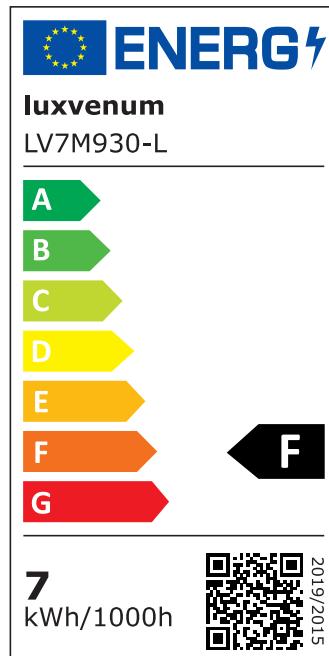

## Produktinformationen

|               |  |
|---------------|--|
| Name          | LED Aufbaustrahler 230V dimmbar 90 CRI 7W statt 90W Forma Tube schwarz Aluminium 60° Abstrahlung |
| Artikelnummer | Tube-S-7W60  |
| Kategorien    | Aufbauleuchten, Aufbauleuchten, Innenbeleuchtung, Smart Home                                     |

## Technische Daten

|                           |   |
|---------------------------|---|
| Gesamtmaße                | 90x88mm   |
| Spannung (V)              | AC 230V   |
| Leistung (W)              | 7W  |
| Glühbirnenersatz          | 90W   |
| Dimmbarkeit               | Ja  |
| Abstrahlwinkel            | 60° Reflektor   |
| Lichtleistung             | 2700K → 500 Lumen, 3000K → 520 Lumen, 4000K → 550 Lumen |
| Lichtfarbtemperatur (K)   | 2700K, 3000K, 4000K                                     |
| Farbwiedergabe (CRI / Ra) | CRI/Ra 90   |
| Schutzklasse (IP)         | IP20  |
| Mittlere Lebensdauer      | 35.000 Std.   |
| Schwenkbar                | Ja  |
| Material                  | Aluminium   |
| Sockel                    | ultra flach   |

|                           |  |
|---------------------------|--|
| Form                      | rund   |
| Schaltzyklen              | > 15.000   |
| Anlaufzeit                | < 1,00 Sek.  |
| Zündzeit                  | < 0,5 Sek.   |
| Farbe                     | schwarz  |
| Aufbauleuchte Front-Farbe | anthrazit, Bronze-gebürstet, chrom-poliert, Eisen-gebürstet, gold, matt-geschliffen, schwarz, silber-gebürstet, weiß |
| Farbkonsistenz            | < 6 SDCM   |
| Energieeffizienzklasse    | F, G   |
| Marke / Hersteller        | Luxvenum   |
| Herstellergarantie        | 4 Jahre  |

## EU Energielabels

2700K-Leuchtmittel

3000K-Leuchtmittel

4000K-Leuchtmittel