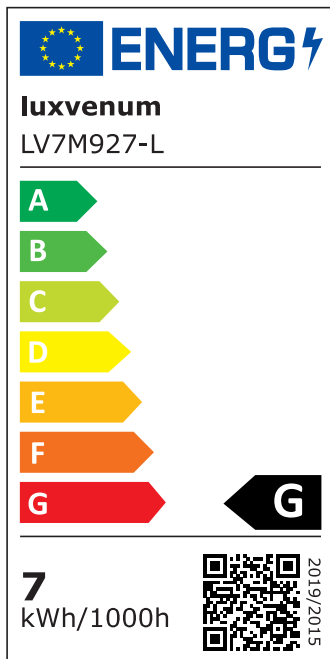

Form	rund
Schaltzyklen	> 15.000
Anlaufzeit	< 1,00 Sek.
Zündzeit	< 0,5 Sek.
Farbe	silber-poliert
Aufbauleuchte Front-Farbe	anthrazit, Bronze-gebürstet, chrom-poliert, Eisen-gebürstet, gold, matt-geschliffen, schwarz, silber-gebürstet, weiß
Farbkonsistenz	< 6 SDCM
Energieeffizienzklasse	F, G
Marke / Hersteller	Luxvenum

EU Energielabels

2700K-Leuchtmittel