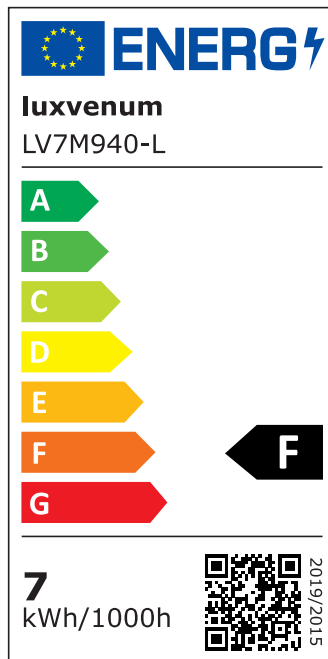

## Produktinformationen

Name	LED Aufbaustrahler 230V dimmbar 90 CRI 7W statt 90W Forma Tube silber Aluminium 60° Abstrahlung
Artikelnummer	Tube-SP-7W60
Kategorien	Aufbauleuchten, Innenbeleuchtung, Smart Home, Aufbauleuchten

## Technische Daten

Gesamtmaße	90x88mm
Spannung (V)	AC 230V
Leistung (W)	7W
Glühbirnenersatz	90W
Dimmbarkeit	Ja
Abstrahlwinkel	60° Reflektor
Lichtleistung	2700K → 500 Lumen, 3000K → 520 Lumen, 4000K → 550 Lumen
Lichtfarbtemperatur (K)	2700K, 3000K, 4000K
Farbwiedergabe (CRI / Ra)	CRI/Ra 90
Schutzklasse (IP)	IP20
Mittlere Lebensdauer	35.000 Std.
Schwenkbar	Ja
Material	Aluminium
Sockel	ultra flach

Form	rund
Schaltzyklen	> 15.000
Anlaufzeit	< 1,00 Sek.
Zündzeit	< 0,5 Sek.
Farbe	silber-poliert
Aufbauleuchte Front-Farbe	anthrazit, Bronze-gebürstet, chrom-poliert, Eisen-gebürstet, gold, matt-geschliffen, schwarz, silber-gebürstet, weiß
Farbkonsistenz	< 6 SDCM
Energieeffizienzklasse	F, G
Marke / Hersteller	Luxvenum

## EU Energielabels

2700K-Leuchtmittel

3000K-Leuchtmittel

4000K-Leuchtmittel

RoHS