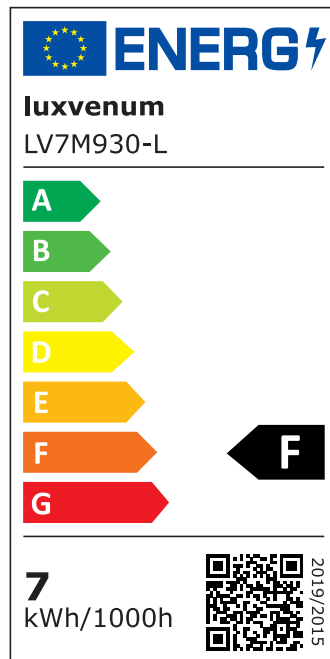

## Produktinformationen

Name	LED Aufbaustrahler 230V dimmbar 90 CRI 7W statt 90W Forma Tube silber Aluminium 60° Abstrahlung
Artikelnummer	Tube-SP-7W60
Kategorien	Aufbauleuchten, Innenbeleuchtung, Smart Home, Aufbauleuchten

## Technische Daten

Gesamtmaße	90x88mm
Spannung (V)	AC 230V
Leistung (W)	7W
Glühbirnenersatz	90W
Dimmbarkeit	Ja
Abstrahlwinkel	60° Reflektor
Lichtleistung	2700K → 500 Lumen, 3000K → 520 Lumen, 4000K → 550 Lumen
Lichtfarbtemperatur (K)	2700K, 3000K, 4000K
Farbwiedergabe (CRI / Ra)	CRI/Ra 90
Schutzklasse (IP)	IP20
Mittlere Lebensdauer	35.000 Std.
Schwenkbar	Ja
Material	Aluminium
Sockel	ultra flach

Form	rund
Schaltzyklen	> 15.000
Anlaufzeit	< 1,00 Sek.
Zündzeit	< 0,5 Sek.
Farbe	silber-poliert
Aufbauleuchte Front-Farbe	anthrazit, Bronze-gebürstet, chrom-poliert, Eisen-gebürstet, gold, matt-geschliffen, schwarz, silber-gebürstet, weiß
Farbkonsistenz	< 6 SDCM
Energieeffizienzklasse	F, G
Marke / Hersteller	Luxvenum

## EU Energielabels

2700K-Leuchtmittel

3000K-Leuchtmittel

4000K-Leuchtmittel

RoHS