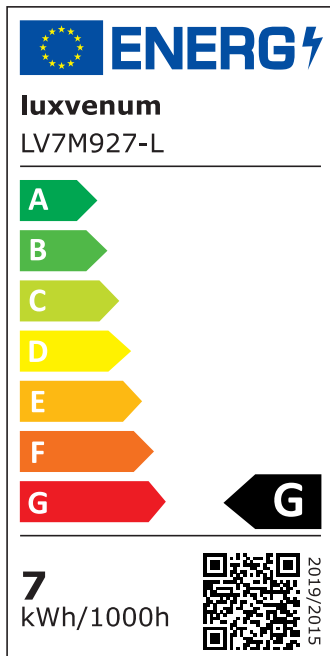

Form	rund
Schaltzyklen	> 15.000
Anlaufzeit	< 1,00 Sek.
Zündzeit	< 0,5 Sek.
Farbe	weiß
Aufbauleuchte Front-Farbe	anthrazit, Bronze-gebürstet, chrom-poliert, Eisen-gebürstet, gold, matt-geschliffen, schwarz, silber-gebürstet, weiß
Farbkonsistenz	< 6 SDCM
Energieeffizienzklasse	F, G
Marke / Hersteller	Luxvenum
Herstellergarantie	4 Jahre

EU Energielabels

2700K-Leuchtmittel