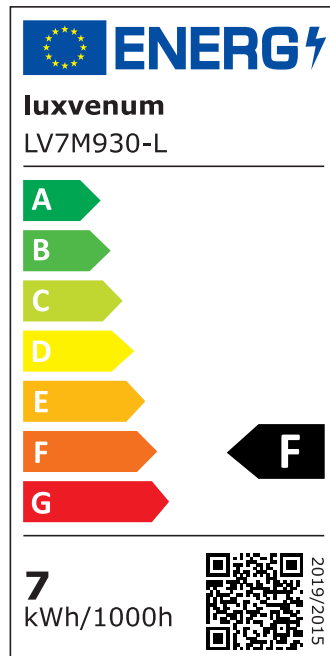

## Produktinformationen

Name	LED Aufbaustrahler 230V dimmbar 90 CRI 7W statt 90W Forma Tube weiß Aluminium 60° Abstrahlung
Artikelnummer	Tube-WW-7W
Kategorien	Aufbauleuchten, Aufbauleuchten, Innenbeleuchtung, Smart Home

## Technische Daten

Gesamtmaße	90x88mm
Spannung (V)	AC 230V
Leistung (W)	7W
Glühbirnenersatz	90W
Dimmbarkeit	Ja
Abstrahlwinkel	60° Reflektor
Lichtleistung	2700K → 500 Lumen, 3000K → 520 Lumen, 4000K → 550 Lumen
Lichtfarbtemperatur (K)	2700K, 3000K, 4000K
Farbwiedergabe (CRI / Ra)	CRI/Ra 90
Schutzklasse (IP)	IP20
Mittlere Lebensdauer	35.000 Std.
Schwenkbar	Ja
Material	Aluminium
Sockel	ultra flach

Form	rund
Schaltzyklen	> 15.000
Anlaufzeit	< 1,00 Sek.
Zündzeit	< 0,5 Sek.
Farbe	weiß
Aufbauleuchte Front-Farbe	anthrazit, Bronze-gebürstet, chrom-poliert, Eisen-gebürstet, gold, matt-geschliffen, schwarz, silber-gebürstet, weiß
Farbkonsistenz	< 6 SDCM
Energieeffizienzklasse	F, G
Marke / Hersteller	Luxvenum
Herstellergarantie	4 Jahre

## EU Energielabels

2700K-Leuchtmittel

3000K-Leuchtmittel

4000K-Leuchtmittel