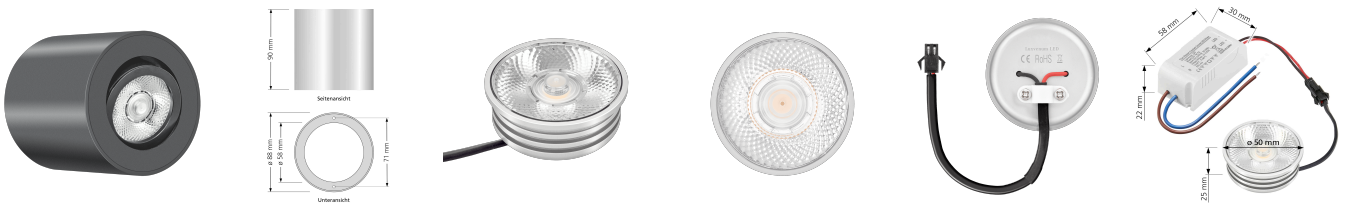

Produktdatenblatt

luxvenum

Produktinformationen

Name	LED Aufbaustrahler 230V dimmbar & 93 CRI 7W statt 90W anthrazit Aluminium 20° schmaler Abstrahlwinkel
Artikelnummer	Tube-AA-7W20
Kategorien	Aufbauleuchten, Innenbeleuchtung, Smart Home, Aufbauleuchten

Produktfotos

Hersteller

Name	luxvenum LED GmbH
Weblink	www.luxvenum.com
Adresse	Am Kreisel West 12, 56814 Faid, Deutschland
WEEE-Reg.-Nr.:	DE 12732366

Technische Daten

Gesamtmaße	90x88mm
Spannung (V)	AC 230V
Leistung (W)	7W
Glühbirnenersatz	90W
Dimmbarkeit	Ja
Abstrahlwinkel	20° Reflektor
Lichtleistung	2700K -> 450 Lumen, 3000K -> 470 Lumen, 4000K -> 500 Lumen
Lichtfarbtemperatur (K)	2700K, 3000K, 4000K
Farbwiedergabe (CRI / Ra)	CRI/Ra 93
Schutzklasse (IP)	IP20
Mittlere Lebensdauer	35.000 Std.
Schwenkbar	Ja
Material	Aluminium
Sockel	ultra flach
Form	rund

Schaltzyklen	> 15.000
Anlaufzeit	< 1,00 Sek.
Zündzeit	< 0,5 Sek.
Farbe	anthrazit
Farbkonsistenz	< 6 SDCM
Energieeffizienzklasse	G
Marke / Hersteller	Luxvenum

EU Energielabels

2700K-Leuchtmittel

3000K-Leuchtmittel