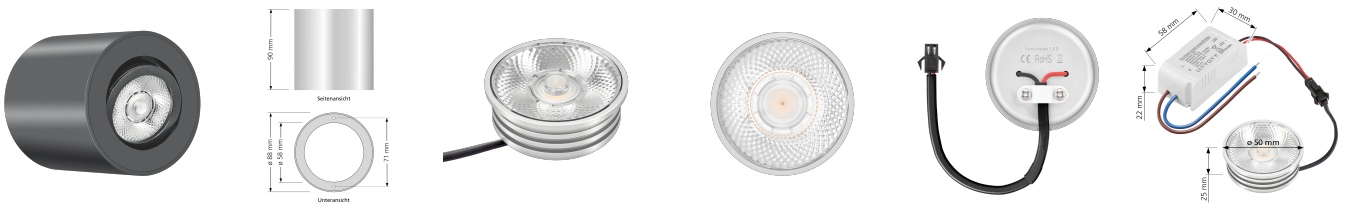

Produktdatenblatt

luxvenum

Produktinformationen

Name	LED Aufbaustrahler 230V dimmbar & 93 CRI 7W statt 90W anthrazit Aluminium 20° schmaler Abstrahlwinkel
Artikelnummer	Tube-AA-7W20
Kategorien	Aufbauleuchten, Innenbeleuchtung, Smart Home, Aufbauleuchten

Produktfotos

Hersteller

Name	luxvenum LED GmbH
Weblink	www.luxvenum.com
Adresse	Am Kreisel West 12, 56814 Faid, Deutschland
WEEE-Reg.-Nr.:	DE 12732366

Technische Daten

Gesamtmaße	90x88mm
Spannung (V)	AC 230V
Leistung (W)	7W
Glühbirnenersatz	90W
Dimmbarkeit	Ja
Abstrahlwinkel	20° Reflektor
Lichtleistung	2700K → 450 Lumen, 3000K → 470 Lumen, 4000K → 500 Lumen
Lichtfarbtemperatur (K)	2700K, 3000K, 4000K
Farbwiedergabe (CRI / Ra)	CRI/Ra 93
Schutzklasse (IP)	IP20
Mittlere Lebensdauer	35.000 Std.
Schwenkbar	Ja
Material	Aluminium
Sockel	ultra flach
Form	rund

Schaltzyklen	> 15.000
Anlaufzeit	< 1,00 Sek.
Zündzeit	< 0,5 Sek.
Farbe	anthrazit
Farbkonsistenz	< 6 SDCM
Energieeffizienzklasse	G
Marke / Hersteller	Luxvenum
Herstellergarantie	4 Jahre

EU Energielabels