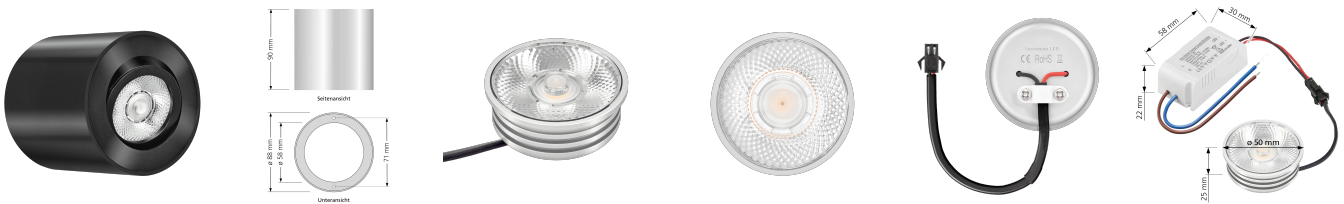

Produktdatenblatt

luxvenum

Produktinformationen

Name	LED Aufbaustrahler 230V dimmbar & 93 CRI 7W statt 90W schwarz Aluminium 20° schmaler Abstrahlwinkel
Artikelnummer	Tube-SS-7W20
Kategorien	Aufbauleuchten, Innenbeleuchtung, Smart Home, Aufbauleuchten

Produktfotos

Hersteller

Name	luxvenum LED GmbH
Weblink	www.luxvenum.com
Adresse	Am Kreisel West 12, 56814 Faid, Deutschland
WEEE-Reg.-Nr.:	DE 12732366

Technische Daten

Gesamtmaße	90x88mm
Spannung (V)	AC 230V
Leistung (W)	7W
Glühbirnenersatz	90W
Dimmbarkeit	Ja
Abstrahlwinkel	20° Reflektor
Lichtleistung	2700K -> 450 Lumen, 3000K -> 470 Lumen, 4000K -> 500 Lumen
Lichtfarbtemperatur (K)	2700K, 3000K, 4000K
Farbwiedergabe (CRI / Ra)	CRI/Ra 93
Schutzklasse (IP)	IP20
Mittlere Lebensdauer	35.000 Std.
Schwenkbar	Ja
Material	Aluminium
Sockel	ultra flach
Form	rund

Schaltzyklen	> 15.000
Anlaufzeit	< 1,00 Sek.
Zündzeit	< 0,5 Sek.
Farbe	schwarz
Farbkonsistenz	< 6 SDCM
Energieeffizienzklasse	G
Marke / Hersteller	Luxvenum

EU Energielabels

2700K-Leuchtmittel

3000K-Leuchtmittel