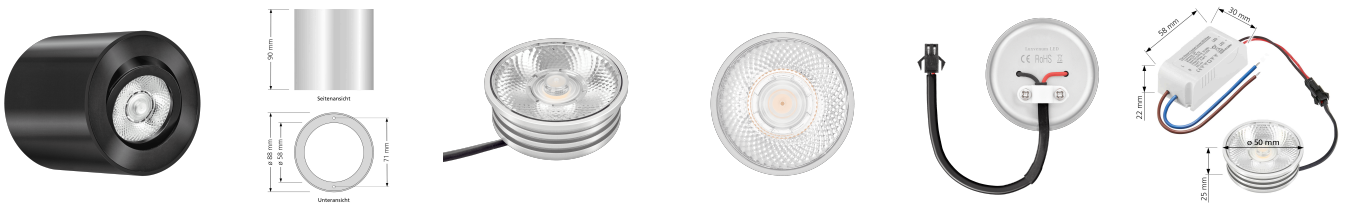

Produktdatenblatt

luxvenum

Produktinformationen

Name	LED Aufbaustrahler 230V | dimmbar & 93 CRI | 7W statt 90W | schwarz | Aluminium | 20° schmaler Abstrahlwinkel
Artikelnummer	Tube-SS-7W20
Kategorien	Aufbauleuchten, Innenbeleuchtung, Smart Home, Aufbauleuchten

Produktfotos

Hersteller

Name	luxvenum LED GmbH
Weblink	www.luxvenum.com
Adresse	Am Kreisel West 12, 56814 Faid, Deutschland
WEEE-Reg.-Nr.:	DE 12732366

Technische Daten

Gesamtmaße	90x88mm
Spannung (V)	AC 230V
Leistung (W)	7W
Glühbirnenersatz	90W
Dimmbarkeit	Ja
Abstrahlwinkel	20° Reflektor
Lichtleistung	2700K → 450 Lumen, 3000K → 470 Lumen, 4000K → 500 Lumen
Lichtfarbtemperatur (K)	2700K, 3000K, 4000K
Farbwiedergabe (CRI / Ra)	CRI/Ra 93
Schutzklasse (IP)	IP20
Mittlere Lebensdauer	35.000 Std.
Schwenkbar	Ja
Material	Aluminium
Sockel	ultra flach
Form	rund