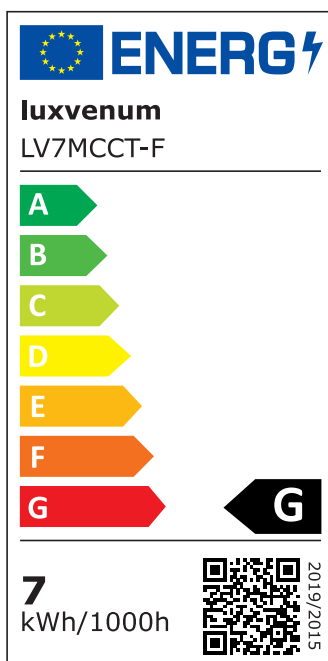

Form	rund
Schaltzyklen	> 15.000
Anlaufzeit	< 1,00 Sek.
Zündzeit	< 0,5 Sek.
Farbe	anthrazit
Aufbauleuchte Front-Farbe	anthrazit, Bronze-gebürstet, chrom-poliert, Eisen-gebürstet, gold, matt-geschliffen, schwarz, silber-gebürstet, weiß
Farbkonsistenz	< 6 SDCM
Energieeffizienzklasse	G
Marke / Hersteller	Luxvenum

EU Energielabel

RoHS