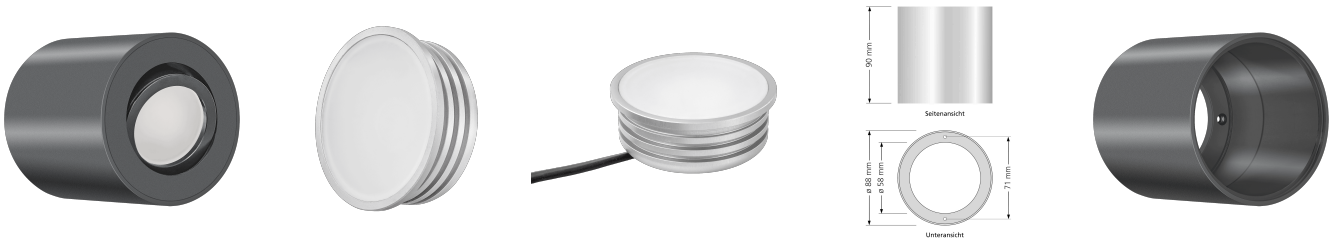

Produktdatenblatt

luxvenum

Produktinformationen

Name	LED Aufbaustrahler 230V dimmbare Lichtfarbe 95 CRI 7W statt 70W Forma Tube anthrazit Aluminium dimm2warm 1800-3000K 120°
Artikelnummer	Tube-A-CCT120
Kategorien	Aufbauleuchten, Innenbeleuchtung, Smart Home, Aufbauleuchten

Produktfotos

Hersteller

Name	luxvenum LED GmbH
Weblink	www.luxvenum.com
Adresse	Am Kreisel West 12, 56814 Faid, Deutschland
WEEE-Reg.-Nr.:	DE 12732366

Technische Daten

Gesamtmaße	90x88mm
Spannung (V)	AC 230V
Leistung (W)	7W
Glühbirnenersatz	70W
Dimmbarkeit	Ja
Abstrahlwinkel	120° Milchglas
Lichtleistung	380 Lumen
Lichtfarbtemperatur (K)	Dimmbare Farbtemperatur 1800-3000K
Farbwiedergabe (CRI / Ra)	CRI/Ra 95
Schutzklasse (IP)	IP20
Mittlere Lebensdauer	35.000 Std.
Schwenkbar	Ja
Material	Aluminium
Sockel	ultra flach

Form	rund
Schaltzyklen	> 15.000
Anlaufzeit	< 1,00 Sek.
Zündzeit	< 0,5 Sek.
Farbe	anthrazit
Aufbauleuchte Front-Farbe	anthrazit, Bronze-gebürstet, chrom-poliert, Eisen-gebürstet, gold, matt-geschliffen, schwarz, silber-gebürstet, weiß
Farbkonsistenz	< 6 SDCM
Energieeffizienzklasse	G
Marke / Hersteller	Luxvenum