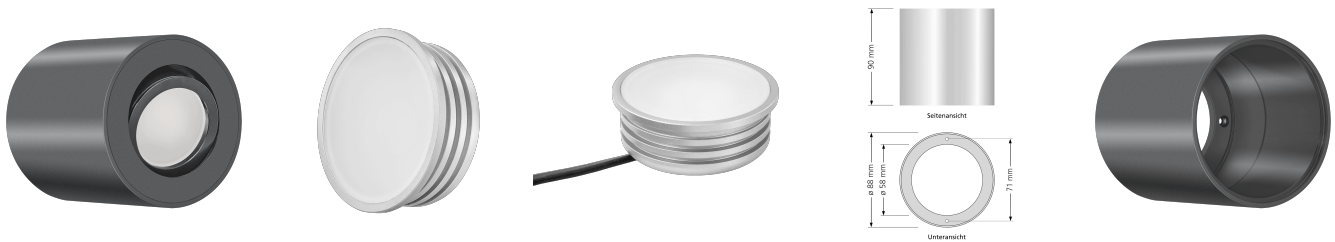

Produktdatenblatt

Produktinformationen

Name	LED Aufbaustrahler 230V dimmbare Lichtfarbe 95 CRI 7W statt 70W Forma Tube anthrazit Aluminium dimm2warm 1800-3000K 120°
Artikelnummer	Tube-A-CCT120
Kategorien	LED Aufbaustrahler, Forma Tube IP20, Forma Tube Anthrazit

Produktfotos

Hersteller

Name	luxvenum LED GmbH
Weblink	www.luxvenum.com
Adresse	Am Kreisel West 12, 56814 Faid, Deutschland
WEEE-Reg.-Nr.:	DE 12732366

Technische Daten

Gesamtmaße	90x88mm
Spannung	AC 230V
Leistung	7W
Glühbirnenersatz	70W
Dimmbarkeit	Ja
Abstrahlwinkel	120° Milchglas
Lichtleistung	380 Lumen
Lichtfarbtemperatur	Dimmbare Farbtemperatur 1800-3000K
Farbwiedergabe	CRI/Ra 95
Schutzklasse	IP20
Mittlere Lebensdauer	35.000 Std.
Schwenkbar	Ja
Material	Aluminium
Sockel	ultra flach

Form	rund
Schaltzyklen	> 15.000
Anlaufzeit	< 1,00 Sek.
Zündzeit	< 0,5 Sek.
Farbe	anthrazit
Aufbauleuchte Front-Farbe	anthrazit, Bronze-gebürstet, chrom-poliert, Eisen-gebürstet, gold, matt-geschliffen, schwarz, silber-gebürstet, weiß
Farbkonsistenz	< 6 SDCM
Energieeffizienzklasse	G
Marke / Hersteller	Luxvenum