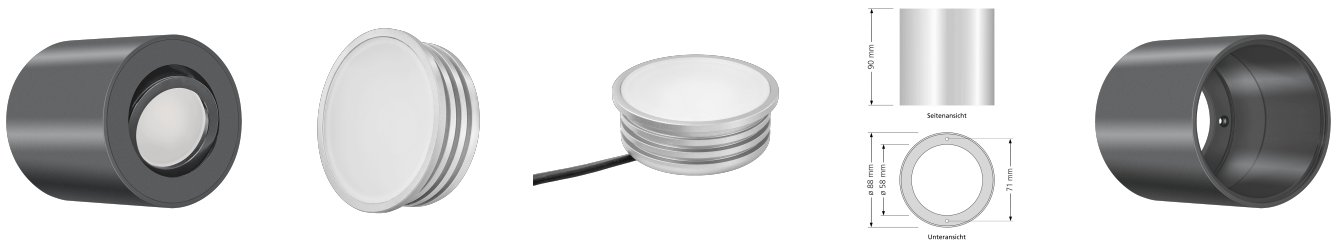

Produktdatenblatt

luxvenum

Produktinformationen

Name	LED Aufbaustrahler 230V dimmbare Lichtfarbe 95 CRI 7W statt 70W Forma Tube anthrazit Aluminium dimm2warm 1800-3000K 120°
Artikelnummer	Tube-A-CCT120
Kategorien	Aufbauleuchten, Innenbeleuchtung, Smart Home, Aufbauleuchten

Produktfotos

Hersteller

Name	luxvenum LED GmbH
Weblink	www.luxvenum.com
Adresse	Am Kreisel West 12, 56814 Faid, Deutschland
WEEE-Reg.-Nr.:	DE 12732366

Technische Daten

Gesamtmaße	90x88mm
Spannung (V)	AC 230V
Leistung (W)	7W
Glühbirnenersatz	70W
Dimmbarkeit	Ja
Abstrahlwinkel	120° Milchglas
Lichtleistung	380 Lumen
Lichtfarbtemperatur (K)	Dimmbare Farbtemperatur 1800-3000K
Farbwiedergabe (CRI / Ra)	CRI/Ra 95
Schutzklasse (IP)	IP20
Mittlere Lebensdauer	35.000 Std.
Schwenkbar	Ja
Material	Aluminium
Sockel	ultra flach