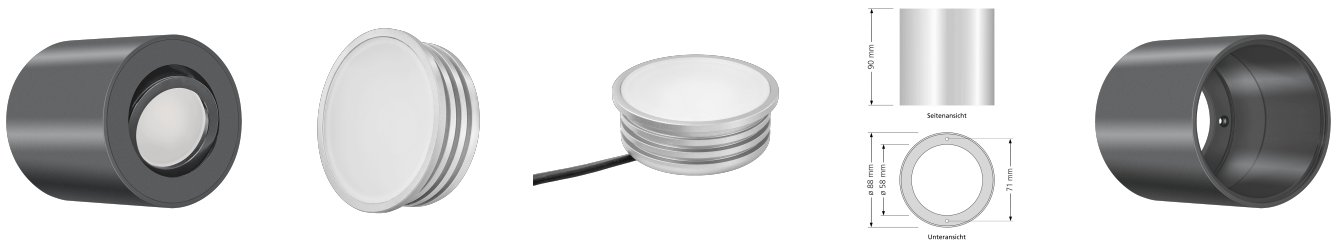

Produktdatenblatt

Produktinformationen

Name	LED Aufbaustrahler 230V dimmbare Lichtfarbe 95 CRI 7W statt 70W Forma Tube anthrazit Aluminium dimm2warm 1800-3000K 120°
Artikelnummer	Tube-A-CCT120
Kategorien	Aufbauleuchten, Innenbeleuchtung, Smart Home, Aufbauleuchten

Produktfotos

Hersteller

Name	luxvenum LED GmbH
Weblink	www.luxvenum.com
Adresse	Am Kreisel West 12, 56814 Faid, Deutschland
WEEE-Reg.-Nr.:	DE 12732366

Technische Daten

Gesamtmaße	90x88mm
Spannung (V)	AC 230V
Leistung (W)	7W
Glühbirnenersatz	70W
Dimmbarkeit	Ja
Abstrahlwinkel	120° Milchglas
Lichtleistung	380 Lumen
Lichtfarbtemperatur (K)	Dimmbare Farbtemperatur 1800-3000K
Farbwiedergabe (CRI / Ra)	CRI/Ra 95
Schutzklasse (IP)	IP20
Mittlere Lebensdauer	35.000 Std.
Schwenkbar	Ja
Material	Aluminium
Sockel	ultra flach

Form	rund
Schaltzyklen	> 15.000
Anlaufzeit	< 1,00 Sek.
Zündzeit	< 0,5 Sek.
Farbe	anthrazit
Aufbauleuchte Front-Farbe	anthrazit, Bronze-gebürstet, chrom-poliert, Eisen-gebürstet, gold, matt-geschliffen, schwarz, silber-gebürstet, weiß
Farbkonsistenz	< 6 SDCM
Energieeffizienzklasse	G
Marke / Hersteller	Luxvenum
Herstellergarantie	4 Jahre