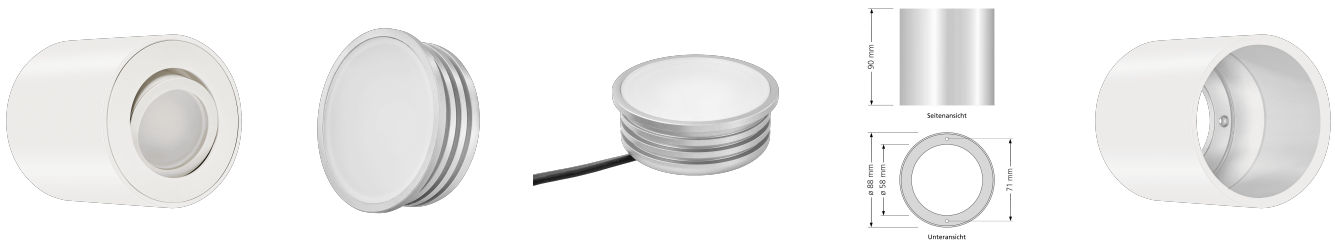

Produktdatenblatt

luxvenum

Produktinformationen

Name	LED Aufbaustrahler 230V dimmbare Lichtfarbe 95 CRI 7W statt 70W Forma Tube weiß Aluminium dimm2warm 1800-3000K 120°
Artikelnummer	Tube-WW-CCT120
Kategorien	Aufbauleuchten, Innenbeleuchtung, Smart Home, Aufbauleuchten

Produktfotos

Hersteller

Name	luxvenum LED GmbH
Weblink	www.luxvenum.com
Adresse	Am Kreisel West 12, 56814 Faid, Deutschland
WEEE-Reg.-Nr.:	DE 12732366

Technische Daten

Gesamtmaße	90x88mm
Spannung (V)	AC 230V
Leistung (W)	7W
Glühbirnenersatz	70W
Dimmbarkeit	Ja
Abstrahlwinkel	120° Milchglas
Lichtleistung	380 Lumen
Lichtfarbtemperatur (K)	Dimmbare Farbtemperatur 1800-3000K
Farbwiedergabe (CRI / Ra)	CRI/Ra 95
Schutzklasse (IP)	IP20
Mittlere Lebensdauer	35.000 Std.
Schwenkbar	Ja
Material	Aluminium
Sockel	ultra flach

Form	rund
Schaltzyklen	> 15.000
Anlaufzeit	< 1,00 Sek.
Zündzeit	< 0,5 Sek.
Farbe	weiß
Aufbauleuchte Front-Farbe	anthrazit, Bronze-gebürstet, chrom-poliert, Eisen-gebürstet, gold, matt-geschliffen, schwarz, silber-gebürstet, weiß
Farbkonsistenz	< 6 SDCM
Energieeffizienzklasse	G
Marke / Hersteller	Luxvenum
Herstellergarantie	4 Jahre