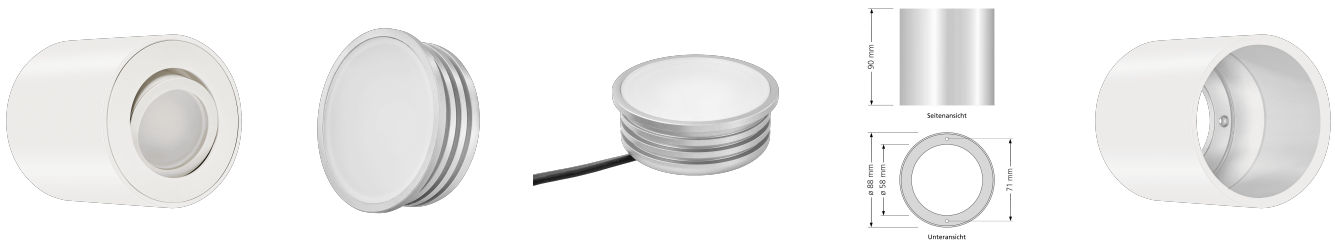

Produktdatenblatt

luxvenum

Produktinformationen

Name	LED Aufbaustrahler 230V dimmbare Lichtfarbe 95 CRI 7W statt 70W Forma Tube weiß Aluminium dimm2warm 1800-3000K 120°
Artikelnummer	Tube-WW-CCT120
Kategorien	Aufbauleuchten, Innenbeleuchtung, Smart Home, Aufbauleuchten

Produktfotos

Hersteller

Name	luxvenum LED GmbH
Weblink	www.luxvenum.com
Adresse	Am Kreisel West 12, 56814 Faid, Deutschland
WEEE-Reg.-Nr.:	DE 12732366

Technische Daten

Gesamtmaße	90x88mm
Spannung (V)	AC 230V
Leistung (W)	7W
Glühbirnenersatz	70W
Dimmbarkeit	Ja
Abstrahlwinkel	120° Milchglas
Lichtleistung	380 Lumen
Lichtfarbtemperatur (K)	Dimmbare Farbtemperatur 1800-3000K
Farbwiedergabe (CRI / Ra)	CRI/Ra 95
Schutzklasse (IP)	IP20
Mittlere Lebensdauer	35.000 Std.
Schwenkbar	Ja
Material	Aluminium
Sockel	ultra flach