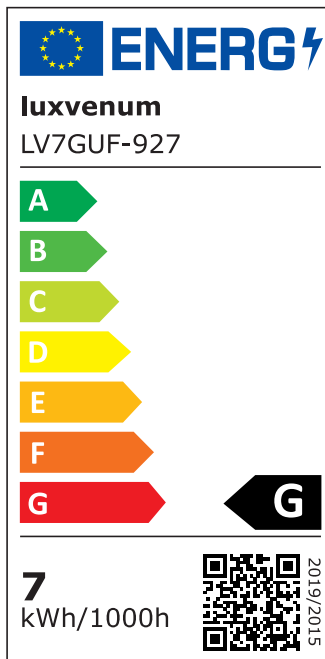

Produktdatenblatt

Produktinformationen

Name	LED-Aufbaustrahler GU10 230V DIMMBAR 7W statt 80W 120° Milchglas 93 Cri Aluminium Forma Tube anthrazit rund
Artikelnummer	Tube-A-GU7W120
Kategorien	Aufbauleuchten, Innenbeleuchtung, Smart Home, Aufbauleuchten

Produktfotos

Hersteller

Name	luxvenum LED GmbH
Weblink	www.luxvenum.com
Adresse	Am Kreisel West 12, 56814 Faid, Deutschland
WEEE-Reg.-Nr.:	DE 12732366

Technische Daten

Gesamtmaße	90x88mm
Spannung (V)	AC 230V (ohne Trafo)
Leistung (W)	7W
Glühbirnenersatz	80W
Dimmbarkeit	Ja
Abstrahlwinkel	120° Milchglas
Lichtleistung	2700K → 500 Lumen, 3000K → 520 Lumen, 4000K → 540 Lumen, 5000K → 560 Lumen
Lichtfarbtemperatur (K)	2700K, 3000K, 4000K, 5000K
Farbwiedergabe (CRI / Ra)	CRI/Ra 93
Schutzklasse (IP)	IP20
Mittlere Lebensdauer	35.000 Std.
Schwenkbar	Ja
Material	Aluminium, Keramik
Sockel	GU10
Form	rund

Schaltzyklen	> 15.000
Anlaufzeit	< 1,00 Sek.
Zündzeit	< 0,5 Sek.
Farbe	anthrazit
Aufbauleuchte Front-Farbe	anthrazit, Bronze-gebürstet, chrom-poliert, Eisen-gebürstet, gold, matt-geschliffen, schwarz, silber-gebürstet, weiß
Farbkonsistenz	< 6 SDCM
Energieeffizienzklasse	F, G
Marke / Hersteller	Luxvenum
Herstellergarantie	4 Jahre

EU Energielabels

2700K-Leuchtmittel

3000K-Leuchtmittel

4000K-Leuchtmittel

5000K-Leuchtmittel

RoHS