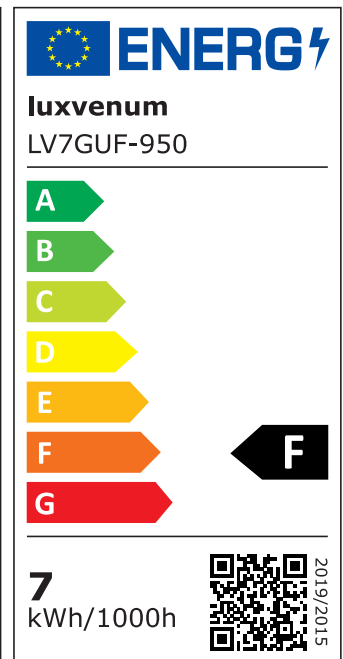

Produktdatenblatt

Produktinformationen

Name	LED-Aufbaustrahler GU10 230V DIMMBAR 7W statt 80W 120° Milchglas 93 Cri Aluminium Forma Tube anthrazit rund
Artikelnummer	Tube-A-GU7W120
Kategorien	Aufbauleuchten, Innenbeleuchtung, Smart Home, Aufbauleuchten

Produktfotos

Hersteller

Name	luxvenum LED GmbH
Weblink	www.luxvenum.com
Adresse	Am Kreisel West 12, 56814 Faid, Deutschland
WEEE-Reg.-Nr.:	DE 12732366

Technische Daten

Gesamtmaße	90x88mm
Spannung (V)	AC 230V (ohne Trafo)
Leistung (W)	7W
Glühbirnenersatz	80W
Dimmbarkeit	Ja
Abstrahlwinkel	120° Milchglas
Lichtleistung	2700K → 500 Lumen, 3000K → 520 Lumen, 4000K → 540 Lumen, 5000K → 560 Lumen
Lichtfarbtemperatur (K)	2700K, 3000K, 4000K, 5000K
Farbwiedergabe (CRI / Ra)	CRI/Ra 93
Schutzklasse (IP)	IP20
Mittlere Lebensdauer	35.000 Std.
Schwenkbar	Ja
Material	Aluminium, Keramik
Sockel	GU10
Form	rund

Schaltzyklen	> 15.000
Anlaufzeit	< 1,00 Sek.
Zündzeit	< 0,5 Sek.
Farbe	anthrazit
Aufbauleuchte Front-Farbe	anthrazit, Bronze-gebürstet, chrom-poliert, Eisen-gebürstet, gold, matt-geschliffen, schwarz, silber-gebürstet, weiß
Farbkonsistenz	< 6 SDCM
Energieeffizienzklasse	F, G
Marke / Hersteller	Luxvenum
Herstellergarantie	4 Jahre

EU Energielabels

2700K-Leuchtmittel

3000K-Leuchtmittel

4000K-Leuchtmittel

5000K-Leuchtmittel

RoHS