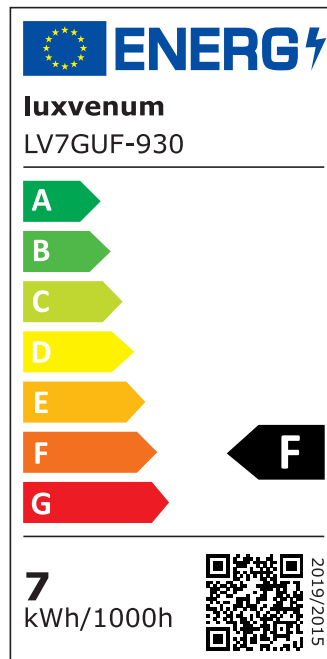

Produktdatenblatt

Produktinformationen

Name	LED-Aufbaustrahler GU10 230V DIMMBAR 7W statt 80W 120° Milchglas 93 Cri Aluminium Forma Tube anthrazit rund
Artikelnummer	Tube-A-GU7W120
Kategorien	Aufbauleuchten, Innenbeleuchtung, Smart Home, Aufbauleuchten

Produktfotos

Hersteller

Name	luxvenum LED GmbH
Weblink	www.luxvenum.com
Adresse	Am Kreisel West 12, 56814 Faid, Deutschland
WEEE-Reg.-Nr.:	DE 12732366

Technische Daten

Gesamtmaße	90x88mm
Spannung (V)	AC 230V (ohne Trafo)
Leistung (W)	7W
Glühbirnenersatz	80W
Dimmbarkeit	Ja
Abstrahlwinkel	120° Milchglas
Lichtleistung	2700K → 500 Lumen, 3000K → 520 Lumen, 4000K → 540 Lumen, 5000K → 560 Lumen
Lichtfarbtemperatur (K)	2700K, 3000K, 4000K, 5000K
Farbwiedergabe (CRI / Ra)	CRI/Ra 93
Schutzklasse (IP)	IP20
Mittlere Lebensdauer	35.000 Std.
Schwenkbar	Ja
Material	Aluminium, Keramik
Sockel	GU10
Form	rund

Schaltzyklen	> 15.000
Anlaufzeit	< 1,00 Sek.
Zündzeit	< 0,5 Sek.
Farbe	anthrazit
Aufbauleuchte Front-Farbe	anthrazit, Bronze-gebürstet, chrom-poliert, Eisen-gebürstet, gold, matt-geschliffen, schwarz, silber-gebürstet, weiß
Farbkonsistenz	< 6 SDCM
Energieeffizienzklasse	F, G
Marke / Hersteller	Luxvenum
Herstellergarantie	4 Jahre

EU Energielabels

2700K-Leuchtmittel

3000K-Leuchtmittel

4000K-Leuchtmittel

5000K-Leuchtmittel

RoHS