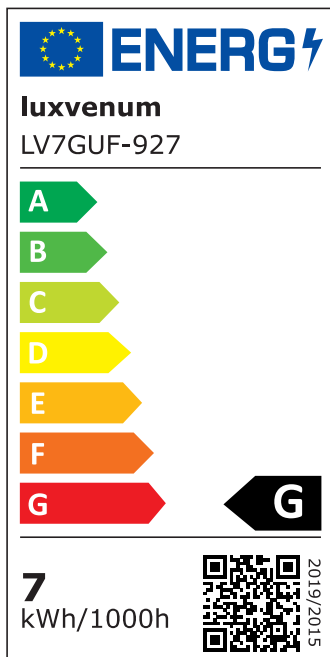

Schaltzyklen	> 15.000
Anlaufzeit	< 1,00 Sek.
Zündzeit	< 0,5 Sek.
Farbe	schwarz
Aufbauleuchte Front-Farbe	anthrazit, Bronze-gebürstet, chrom-poliert, Eisen-gebürstet, gold, matt-geschliffen, schwarz, silber-gebürstet, weiß
Farbkonsistenz	< 6 SDCM
Energieeffizienzklasse	F, G
Marke / Hersteller	Luxvenum

EU Energielabels

2700K-Leuchtmittel