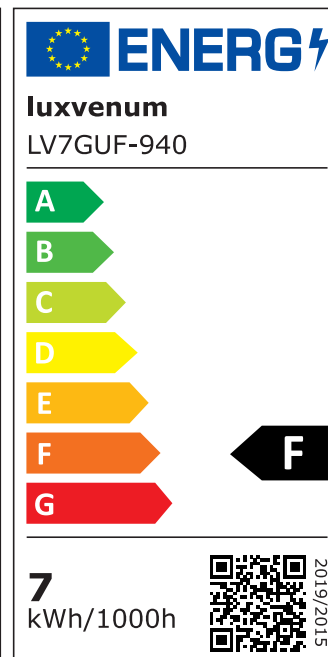

## Produktinformationen

Name	LED-Aufbaustrahler GU10   230V   DIMMBAR   7W statt 80W   120° Milchglas   93 Cri   Aluminium   Forma Tube   schwarz   rund
Artikelnummer	Tube-S-GU7W120
Kategorien	Aufbauleuchten, Innenbeleuchtung, Smart Home, Aufbauleuchten

## Technische Daten

Gesamtmaße	90x88mm
Spannung (V)	AC 230V (ohne Trafo)
Leistung (W)	7W
Glühbirnenersatz	80W
Dimmbarkeit	Ja
Abstrahlwinkel	120° Milchglas
Lichtleistung	2700K → 500 Lumen, 3000K → 520 Lumen, 4000K → 540 Lumen, 5000K → 560 Lumen
Lichtfarbtemperatur (K)	2700K, 3000K, 4000K, 5000K
Farbwiedergabe (CRI / Ra)	CRI/Ra 93
Schutzklasse (IP)	IP20
Mittlere Lebensdauer	35.000 Std.
Schwenkbar	Ja
Material	Aluminium, Keramik
Sockel	GU10
Form	rund

Schaltzyklen	> 15.000
Anlaufzeit	< 1,00 Sek.
Zündzeit	< 0,5 Sek.
Farbe	schwarz
Aufbauleuchte Front-Farbe	anthrazit, Bronze-gebürstet, chrom-poliert, Eisen-gebürstet, gold, matt-geschliffen, schwarz, silber-gebürstet, weiß
Farbkonsistenz	< 6 SDCM
Energieeffizienzklasse	F, G
Marke / Hersteller	Luxvenum

## EU Energielabels

2700K-Leuchtmittel

3000K-Leuchtmittel

4000K-Leuchtmittel

5000K-Leuchtmittel

RoHS