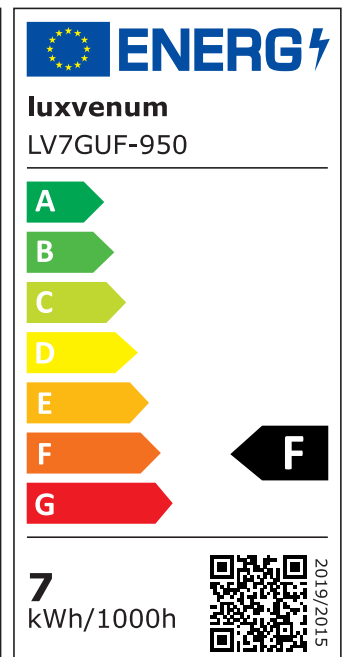

## Produktinformationen

Name	LED-Aufbaustrahler GU10   230V   DIMMBAR   7W statt 80W   120° Milchglas   93 Cri   Aluminium   Forma Tube   schwarz   rund
Artikelnummer	Tube-S-GU7W120
Kategorien	Aufbauleuchten, Innenbeleuchtung, Smart Home, Aufbauleuchten

## Technische Daten

Gesamtmaße	90x88mm
Spannung (V)	AC 230V (ohne Trafo)
Leistung (W)	7W
Glühbirnenersatz	80W
Dimmbarkeit	Ja
Abstrahlwinkel	120° Milchglas
Lichtleistung	2700K → 500 Lumen, 3000K → 520 Lumen, 4000K → 540 Lumen, 5000K → 560 Lumen
Lichtfarbtemperatur (K)	2700K, 3000K, 4000K, 5000K
Farbwiedergabe (CRI / Ra)	CRI/Ra 93
Schutzklasse (IP)	IP20
Mittlere Lebensdauer	35.000 Std.
Schwenkbar	Ja
Material	Aluminium, Keramik
Sockel	GU10
Form	rund

Schaltzyklen	> 15.000
Anlaufzeit	< 1,00 Sek.
Zündzeit	< 0,5 Sek.
Farbe	schwarz
Aufbauleuchte Front-Farbe	anthrazit, Bronze-gebürstet, chrom-poliert, Eisen-gebürstet, gold, matt-geschliffen, schwarz, silber-gebürstet, weiß
Farbkonsistenz	< 6 SDCM
Energieeffizienzklasse	F, G
Marke / Hersteller	Luxvenum

## EU Energielabels

2700K-Leuchtmittel

3000K-Leuchtmittel

4000K-Leuchtmittel

5000K-Leuchtmittel

RoHS