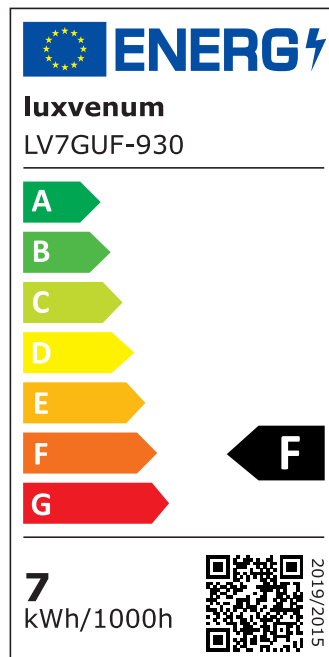

## Produktinformationen

Name	LED-Aufbaustrahler GU10   230V   DIMMBAR   7W statt 80W   120° Milchglas   93 Cri   Aluminium   Forma Tube   schwarz   rund
Artikelnummer	Tube-S-GU7W120
Kategorien	Aufbauleuchten, Innenbeleuchtung, Smart Home, Aufbauleuchten

## Technische Daten

Gesamtmaße	90x88mm
Spannung (V)	AC 230V (ohne Trafo)
Leistung (W)	7W
Glühbirnenersatz	80W
Dimmbarkeit	Ja
Abstrahlwinkel	120° Milchglas
Lichtleistung	2700K → 500 Lumen, 3000K → 520 Lumen, 4000K → 540 Lumen, 5000K → 560 Lumen
Lichtfarbtemperatur (K)	2700K, 3000K, 4000K, 5000K
Farbwiedergabe (CRI / Ra)	CRI/Ra 93
Schutzklasse (IP)	IP20
Mittlere Lebensdauer	35.000 Std.
Schwenkbar	Ja
Material	Aluminium, Keramik
Sockel	GU10
Form	rund

Schaltzyklen	> 15.000
Anlaufzeit	< 1,00 Sek.
Zündzeit	< 0,5 Sek.
Farbe	schwarz
Aufbauleuchte Front-Farbe	anthrazit, Bronze-gebürstet, chrom-poliert, Eisen-gebürstet, gold, matt-geschliffen, schwarz, silber-gebürstet, weiß
Farbkonsistenz	< 6 SDCM
Energieeffizienzklasse	F, G
Marke / Hersteller	Luxvenum

## EU Energielabels

2700K-Leuchtmittel

3000K-Leuchtmittel

4000K-Leuchtmittel

5000K-Leuchtmittel

RoHS