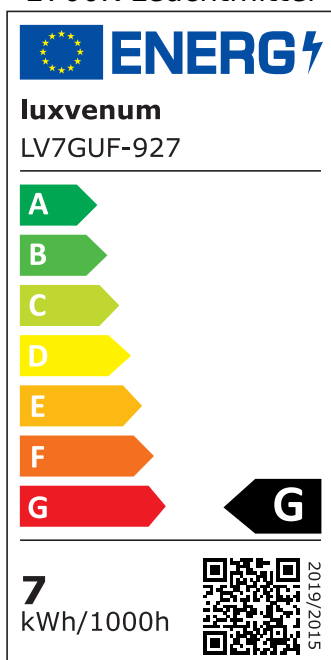

## Hersteller

Name	luxvenum LED GmbH
Weblink	<a href="http://www.luxvenum.com">www.luxvenum.com</a>
Adresse	Am Kreisel West 12, 56814 Faid, Deutschland
WEEE-Reg.-Nr.:	DE 12732366

## Technische Daten

Gesamtmaße	90x88mm
Spannung (V)	AC 230V (ohne Trafo)
Leistung (W)	7W
Glühbirnenersatz	80W
Dimmbarkeit	Ja
Abstrahlwinkel	120° Milchglas
Lichtleistung	2700K → 500 Lumen, 3000K → 520 Lumen, 4000K → 540 Lumen, 5000K → 560 Lumen
Lichtfarbtemperatur (K)	2700K, 3000K, 4000K, 5000K
Farbwiedergabe (CRI / Ra)	CRI/Ra 93
Schutzklasse (IP)	IP20
Mittlere Lebensdauer	35.000 Std.
Schwenkbar	Ja
Material	Aluminium, Keramik
Sockel	GU10
Form	rund

Schaltzyklen	> 15.000
Anlaufzeit	< 1,00 Sek.
Zündzeit	< 0,5 Sek.
Farbe	silber-poliert
Aufbauleuchte Front-Farbe	anthrazit, Bronze-gebürstet, chrom-poliert, Eisen-gebürstet, gold, matt-geschliffen, schwarz, silber-gebürstet, weiß
Farbkonsistenz	< 6 SDCM
Energieeffizienzklasse	F, G
Marke / Hersteller	Luxvenum

## EU Energielabels

2700K-Leuchtmittel

3000K-Leuchtmittel

4000K-Leuchtmittel

5000K-Leuchtmittel

RoHS