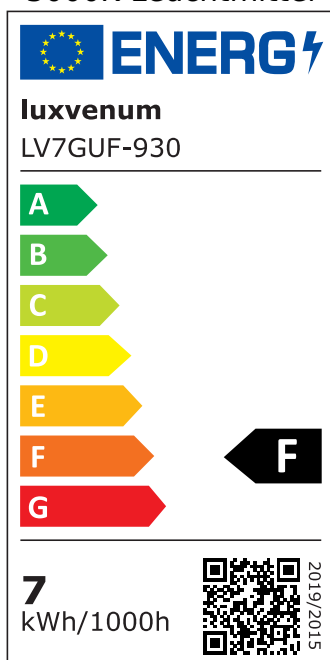

## Produktinformationen

Name	LED-Aufbaustrahler GU10   230V   DIMMBAR   7W statt 80W   120° Milchglas   93 Cri   Aluminium   Forma Tube   silber   rund
Artikelnummer	Tube-SP-GU7W120
Kategorien	Aufbauleuchten, Innenbeleuchtung, Smart Home, Aufbauleuchten

## Technische Daten

Gesamtmaße	90x88mm
Spannung (V)	AC 230V (ohne Trafo)
Leistung (W)	7W
Glühbirnenersatz	80W
Dimmbarkeit	Ja
Abstrahlwinkel	120° Milchglas
Lichtleistung	2700K → 500 Lumen, 3000K → 520 Lumen, 4000K → 540 Lumen, 5000K → 560 Lumen
Lichtfarbtemperatur (K)	2700K, 3000K, 4000K, 5000K
Farbwiedergabe (CRI / Ra)	CRI/Ra 93
Schutzklasse (IP)	IP20
Mittlere Lebensdauer	35.000 Std.
Schwenkbar	Ja
Material	Aluminium, Keramik
Sockel	GU10
Form	rund

Schaltzyklen	> 15.000
Anlaufzeit	< 1,00 Sek.
Zündzeit	< 0,5 Sek.
Farbe	silber-poliert
Aufbauleuchte Front-Farbe	anthrazit, Bronze-gebürstet, chrom-poliert, Eisen-gebürstet, gold, matt-geschliffen, schwarz, silber-gebürstet, weiß
Farbkonsistenz	< 6 SDCM
Energieeffizienzklasse	F, G
Marke / Hersteller	Luxvenum

## EU Energielabels

2700K-Leuchtmittel

3000K-Leuchtmittel

4000K-Leuchtmittel

5000K-Leuchtmittel

RoHS