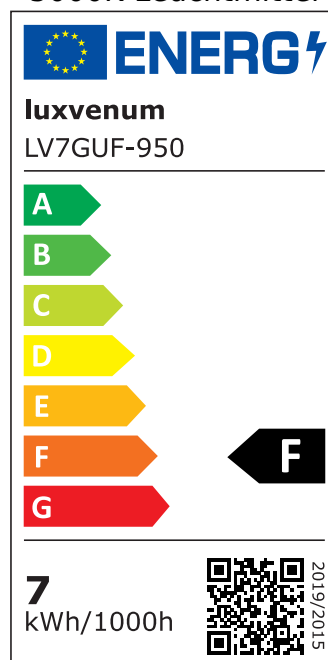

## Produktinformationen

Name	LED-Aufbaustrahler GU10   230V   DIMMBAR   7W statt 80W   120° Milchglas   93 Cri   Aluminium   Forma Tube   silber   rund
Artikelnummer	Tube-SP-GU7W120
Kategorien	Aufbauleuchten, Innenbeleuchtung, Smart Home, Aufbauleuchten

## Technische Daten

Gesamtmaße	90x88mm
Spannung (V)	AC 230V (ohne Trafo)
Leistung (W)	7W
Glühbirnenersatz	80W
Dimmbarkeit	Ja
Abstrahlwinkel	120° Milchglas
Lichtleistung	2700K → 500 Lumen, 3000K → 520 Lumen, 4000K → 540 Lumen, 5000K → 560 Lumen
Lichtfarbtemperatur (K)	2700K, 3000K, 4000K, 5000K
Farbwiedergabe (CRI / Ra)	CRI/Ra 93
Schutzklasse (IP)	IP20
Mittlere Lebensdauer	35.000 Std.
Schwenkbar	Ja
Material	Aluminium, Keramik
Sockel	GU10
Form	rund

Schaltzyklen	> 15.000
Anlaufzeit	< 1,00 Sek.
Zündzeit	< 0,5 Sek.
Farbe	silber-poliert
Aufbauleuchte Front-Farbe	anthrazit, Bronze-gebürstet, chrom-poliert, Eisen-gebürstet, gold, matt-geschliffen, schwarz, silber-gebürstet, weiß
Farbkonsistenz	< 6 SDCM
Energieeffizienzklasse	F, G
Marke / Hersteller	Luxvenum

## EU Energielabels

2700K-Leuchtmittel

3000K-Leuchtmittel

4000K-Leuchtmittel

5000K-Leuchtmittel

RoHS