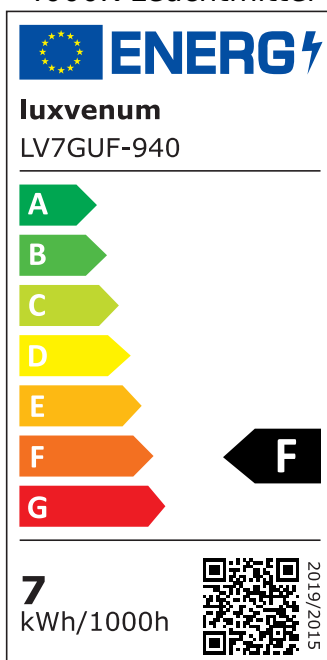

## Produktinformationen

Name	LED-Aufbaustrahler GU10   230V   DIMMBAR   7W statt 80W   120° Milchglas   93 Cri   Aluminium   Forma Tube   silber   rund
Artikelnummer	Tube-SP-GU7W120
Kategorien	Aufbauleuchten, Innenbeleuchtung, Smart Home, Aufbauleuchten

## Technische Daten

Gesamtmaße	90x88mm
Spannung (V)	AC 230V (ohne Trafo)
Leistung (W)	7W
Glühbirnenersatz	80W
Dimmbarkeit	Ja
Abstrahlwinkel	120° Milchglas
Lichtleistung	2700K → 500 Lumen, 3000K → 520 Lumen, 4000K → 540 Lumen, 5000K → 560 Lumen
Lichtfarbtemperatur (K)	2700K, 3000K, 4000K, 5000K
Farbwiedergabe (CRI / Ra)	CRI/Ra 93
Schutzklasse (IP)	IP20
Mittlere Lebensdauer	35.000 Std.
Schwenkbar	Ja
Material	Aluminium, Keramik
Sockel	GU10
Form	rund

Schaltzyklen	> 15.000
Anlaufzeit	< 1,00 Sek.
Zündzeit	< 0,5 Sek.
Farbe	silber-poliert
Aufbauleuchte Front-Farbe	anthrazit, Bronze-gebürstet, chrom-poliert, Eisen-gebürstet, gold, matt-geschliffen, schwarz, silber-gebürstet, weiß
Farbkonsistenz	< 6 SDCM
Energieeffizienzklasse	F, G
Marke / Hersteller	Luxvenum

## EU Energielabels

2700K-Leuchtmittel

3000K-Leuchtmittel

4000K-Leuchtmittel

5000K-Leuchtmittel

RoHS