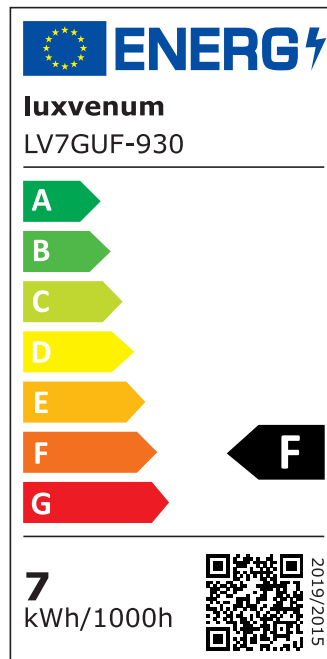

Produktdatenblatt

Produktinformationen

Name	LED-Aufbaustrahler GU10 230V DIMMBAR 7W statt 80W 120° Milchglas 93 Cri Aluminium Forma Tube weiß rund
Artikelnummer	Tube-W-GU7W120
Kategorien	Aufbauleuchten, Aufbauleuchten, Innenbeleuchtung, Smart Home

Produktfotos

Hersteller

Name	luxvenum LED GmbH
Weblink	www.luxvenum.com
Adresse	Am Kreisel West 12, 56814 Faid, Deutschland
WEEE-Reg.-Nr.:	DE 12732366

Technische Daten

Gesamtmaße	90x88mm
Spannung (V)	AC 230V (ohne Trafo)
Leistung (W)	7W
Glühbirnenersatz	80W
Dimmbarkeit	Ja
Abstrahlwinkel	120° Milchglas
Lichtleistung	2700K → 500 Lumen, 3000K → 520 Lumen, 4000K → 540 Lumen, 5000K → 560 Lumen
Lichtfarbtemperatur (K)	2700K, 3000K, 4000K, 5000K
Farbwiedergabe (CRI / Ra)	CRI/Ra 93
Schutzklasse (IP)	IP20
Mittlere Lebensdauer	35.000 Std.
Schwenkbar	Ja
Material	Aluminium, Keramik
Sockel	GU10
Form	rund

Schaltzyklen	> 15.000
Anlaufzeit	< 1,00 Sek.
Zündzeit	< 0,5 Sek.
Farbe	weiß
Aufbauleuchte Front-Farbe	anthrazit, Bronze-gebürstet, chrom-poliert, Eisen-gebürstet, gold, matt-geschliffen, schwarz, silber-gebürstet, weiß
Farbkonsistenz	< 6 SDCM
Energieeffizienzklasse	F, G
Marke / Hersteller	Luxvenum
Herstellergarantie	4 Jahre

EU Energielabels

2700K-Leuchtmittel

3000K-Leuchtmittel

4000K-Leuchtmittel

5000K-Leuchtmittel

RoHS