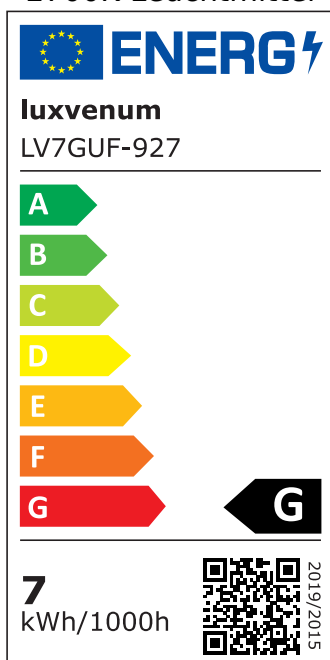

Produktdatenblatt

luxvenum

Produktinformationen

Name	LED-Aufbaustrahler GU10 230V DIMMBAR 7W statt 80W 120° Milchglas 93 Cri Aluminium Forma Tube weiß rund
Artikelnummer	Tube-W-GU7W120
Kategorien	Aufbauleuchten, Innenbeleuchtung, Smart Home, Aufbauleuchten

Produktfotos

Hersteller

Name	luxvenum LED GmbH
Weblink	www.luxvenum.com
Adresse	Am Kreisel West 12, 56814 Faid, Deutschland
WEEE-Reg.-Nr.:	DE 12732366

Technische Daten

Gesamtmaße	90x88mm
Spannung (V)	AC 230V (ohne Trafo)
Leistung (W)	7W
Glühbirnenersatz	80W
Dimmbarkeit	Ja
Abstrahlwinkel	120° Milchglas
Lichtleistung	2700K → 500 Lumen, 3000K → 520 Lumen, 4000K → 540 Lumen, 5000K → 560 Lumen
Lichtfarbtemperatur (K)	2700K, 3000K, 4000K, 5000K
Farbwiedergabe (CRI / Ra)	CRI/Ra 93
Schutzklasse (IP)	IP20
Mittlere Lebensdauer	35.000 Std.
Schwenkbar	Ja
Material	Aluminium, Keramik
Sockel	GU10
Form	rund

Schaltzyklen	> 15.000
Anlaufzeit	< 1,00 Sek.
Zündzeit	< 0,5 Sek.
Farbe	weiß
Aufbauleuchte Front-Farbe	anthrazit, Bronze-gebürstet, chrom-poliert, Eisen-gebürstet, gold, matt-geschliffen, schwarz, silber-gebürstet, weiß
Farbkonsistenz	< 6 SDCM
Energieeffizienzklasse	F, G
Marke / Hersteller	Luxvenum

EU Energielabels

2700K-Leuchtmittel

3000K-Leuchtmittel

4000K-Leuchtmittel

5000K-Leuchtmittel

RoHS