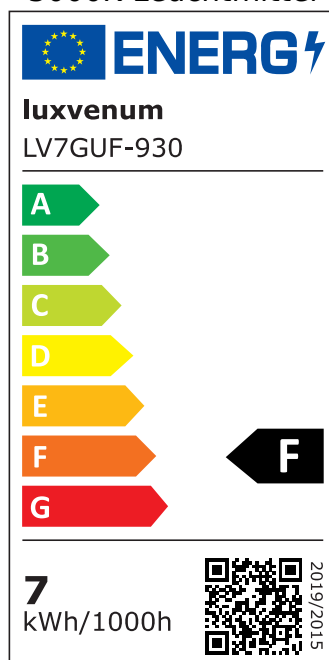

Produktdatenblatt

luxvenum

Produktinformationen

Name	LED-Aufbaustrahler GU10 230V DIMMBAR 7W statt 80W 120° Milchglas 93 Cri Aluminium Forma Tube weiß rund
Artikelnummer	Tube-W-GU7W120
Kategorien	Aufbauleuchten, Innenbeleuchtung, Smart Home, Aufbauleuchten

Produktfotos

Hersteller

Name	luxvenum LED GmbH
Weblink	www.luxvenum.com
Adresse	Am Kreisel West 12, 56814 Faid, Deutschland
WEEE-Reg.-Nr.:	DE 12732366

Technische Daten

Gesamtmaße	90x88mm
Spannung (V)	AC 230V (ohne Trafo)
Leistung (W)	7W
Glühbirnenersatz	80W
Dimmbarkeit	Ja
Abstrahlwinkel	120° Milchglas
Lichtleistung	2700K → 500 Lumen, 3000K → 520 Lumen, 4000K → 540 Lumen, 5000K → 560 Lumen
Lichtfarbtemperatur (K)	2700K, 3000K, 4000K, 5000K
Farbwiedergabe (CRI / Ra)	CRI/Ra 93
Schutzklasse (IP)	IP20
Mittlere Lebensdauer	35.000 Std.
Schwenkbar	Ja
Material	Aluminium, Keramik
Sockel	GU10
Form	rund

Schaltzyklen	> 15.000
Anlaufzeit	< 1,00 Sek.
Zündzeit	< 0,5 Sek.
Farbe	weiß
Aufbauleuchte Front-Farbe	anthrazit, Bronze-gebürstet, chrom-poliert, Eisen-gebürstet, gold, matt-geschliffen, schwarz, silber-gebürstet, weiß
Farbkonsistenz	< 6 SDCM
Energieeffizienzklasse	F, G
Marke / Hersteller	Luxvenum

EU Energielabels

2700K-Leuchtmittel

3000K-Leuchtmittel

4000K-Leuchtmittel

5000K-Leuchtmittel

RoHS