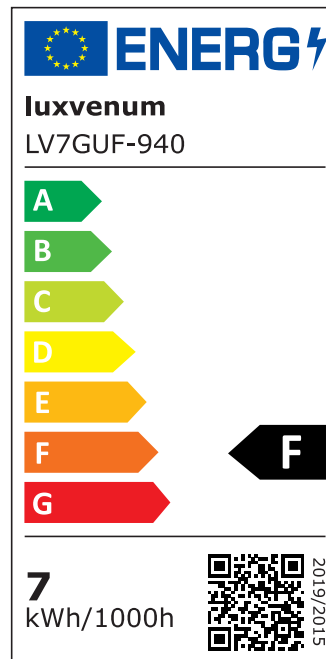

Produktdatenblatt

Produktinformationen

Name	LED-Aufbaustrahler GU10 230V DIMMBAR 7W statt 80W 120° Milchglas 93 Cri Aluminium Forma Tube weiß rund
Artikelnummer	Tube-W-GU7W120
Kategorien	Aufbauleuchten, Aufbauleuchten, Innenbeleuchtung, Smart Home

Produktfotos

Hersteller

Name	luxvenum LED GmbH
Weblink	www.luxvenum.com
Adresse	Am Kreisel West 12, 56814 Faid, Deutschland
WEEE-Reg.-Nr.:	DE 12732366

Technische Daten

Gesamtmaße	90x88mm
Spannung (V)	AC 230V (ohne Trafo)
Leistung (W)	7W
Glühbirnenersatz	80W
Dimmbarkeit	Ja
Abstrahlwinkel	120° Milchglas
Lichtleistung	2700K → 500 Lumen, 3000K → 520 Lumen, 4000K → 540 Lumen, 5000K → 560 Lumen
Lichtfarbtemperatur (K)	2700K, 3000K, 4000K, 5000K
Farbwiedergabe (CRI / Ra)	CRI/Ra 93
Schutzklasse (IP)	IP20
Mittlere Lebensdauer	35.000 Std.
Schwenkbar	Ja
Material	Aluminium, Keramik
Sockel	GU10
Form	rund

Schaltzyklen	> 15.000
Anlaufzeit	< 1,00 Sek.
Zündzeit	< 0,5 Sek.
Farbe	weiß
Aufbauleuchte Front-Farbe	anthrazit, Bronze-gebürstet, chrom-poliert, Eisen-gebürstet, gold, matt-geschliffen, schwarz, silber-gebürstet, weiß
Farbkonsistenz	< 6 SDCM
Energieeffizienzklasse	F, G
Marke / Hersteller	Luxvenum
Herstellergarantie	4 Jahre

EU Energielabels

2700K-Leuchtmittel

3000K-Leuchtmittel

4000K-Leuchtmittel

5000K-Leuchtmittel

RoHS