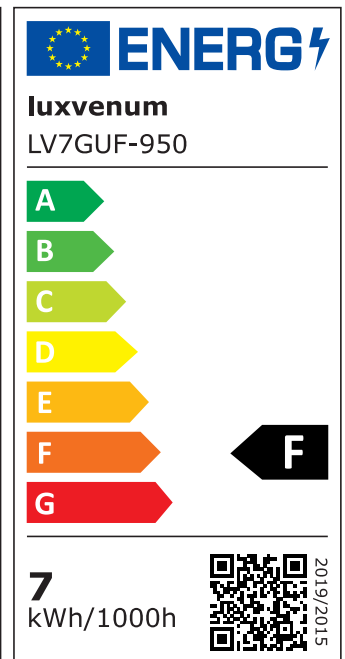

Produktdatenblatt

Produktinformationen

Name	LED-Aufbaustrahler GU10 230V DIMMBAR 7W statt 80W 120° Milchglas 93 Cri Aluminium Forma Tube weiß rund
Artikelnummer	Tube-W-GU7W120
Kategorien	Aufbauleuchten, Aufbauleuchten, Innenbeleuchtung, Smart Home

Produktfotos

Hersteller

Name	luxvenum LED GmbH
Weblink	www.luxvenum.com
Adresse	Am Kreisel West 12, 56814 Faid, Deutschland
WEEE-Reg.-Nr.:	DE 12732366

Technische Daten

Gesamtmaße	90x88mm
Spannung (V)	AC 230V (ohne Trafo)
Leistung (W)	7W
Glühbirnenersatz	80W
Dimmbarkeit	Ja
Abstrahlwinkel	120° Milchglas
Lichtleistung	2700K → 500 Lumen, 3000K → 520 Lumen, 4000K → 540 Lumen, 5000K → 560 Lumen
Lichtfarbtemperatur (K)	2700K, 3000K, 4000K, 5000K
Farbwiedergabe (CRI / Ra)	CRI/Ra 93
Schutzklasse (IP)	IP20
Mittlere Lebensdauer	35.000 Std.
Schwenkbar	Ja
Material	Aluminium, Keramik
Sockel	GU10
Form	rund

Schaltzyklen	> 15.000
Anlaufzeit	< 1,00 Sek.
Zündzeit	< 0,5 Sek.
Farbe	weiß
Aufbauleuchte Front-Farbe	anthrazit, Bronze-gebürstet, chrom-poliert, Eisen-gebürstet, gold, matt-geschliffen, schwarz, silber-gebürstet, weiß
Farbkonsistenz	< 6 SDCM
Energieeffizienzklasse	F, G
Marke / Hersteller	Luxvenum
Herstellergarantie	4 Jahre

EU Energielabels

2700K-Leuchtmittel

3000K-Leuchtmittel

4000K-Leuchtmittel

5000K-Leuchtmittel

RoHS