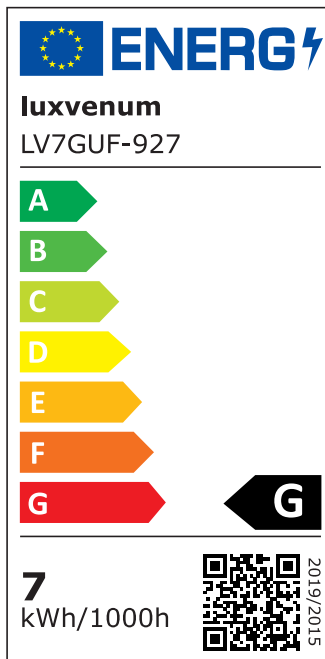

Produktdatenblatt

Produktinformationen

Name	LED-Aufbaustrahler GU10 230V DIMMBAR 7W statt 80W 120° Milchglas 93 Cri Aluminium Forma Tube weiß rund
Artikelnummer	Tube-W-GU7W120
Kategorien	Aufbauleuchten, Aufbauleuchten, Innenbeleuchtung, Smart Home

Produktfotos

Hersteller

Name	luxvenum LED GmbH
Weblink	www.luxvenum.com
Adresse	Am Kreisel West 12, 56814 Faid, Deutschland
WEEE-Reg.-Nr.:	DE 12732366

Technische Daten

Gesamtmaße	90x88mm
Spannung (V)	AC 230V (ohne Trafo)
Leistung (W)	7W
Glühbirnenersatz	80W
Dimmbarkeit	Ja
Abstrahlwinkel	120° Milchglas
Lichtleistung	2700K → 500 Lumen, 3000K → 520 Lumen, 4000K → 540 Lumen, 5000K → 560 Lumen
Lichtfarbtemperatur (K)	2700K, 3000K, 4000K, 5000K
Farbwiedergabe (CRI / Ra)	CRI/Ra 93
Schutzklasse (IP)	IP20
Mittlere Lebensdauer	35.000 Std.
Schwenkbar	Ja
Material	Aluminium, Keramik
Sockel	GU10
Form	rund

Schaltzyklen	> 15.000
Anlaufzeit	< 1,00 Sek.
Zündzeit	< 0,5 Sek.
Farbe	weiß
Aufbauleuchte Front-Farbe	anthrazit, Bronze-gebürstet, chrom-poliert, Eisen-gebürstet, gold, matt-geschliffen, schwarz, silber-gebürstet, weiß
Farbkonsistenz	< 6 SDCM
Energieeffizienzklasse	F, G
Marke / Hersteller	Luxvenum
Herstellergarantie	4 Jahre

EU Energielabels

2700K-Leuchtmittel

3000K-Leuchtmittel

4000K-Leuchtmittel

5000K-Leuchtmittel

RoHS