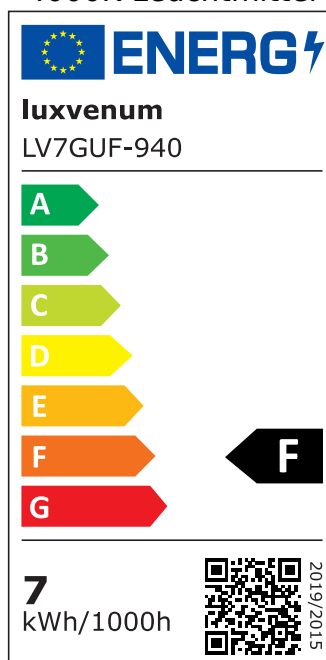

Produktdatenblatt

luxvenum

Produktinformationen

Name	LED-Aufbaustrahler GU10 230V DIMMBAR 7W statt 80W 120° Milchglas 93 Cri Aluminium Forma Tube weiß rund
Artikelnummer	Tube-W-GU7W120
Kategorien	Aufbauleuchten, Innenbeleuchtung, Smart Home, Aufbauleuchten

Produktfotos

Hersteller

Name	luxvenum LED GmbH
Weblink	www.luxvenum.com
Adresse	Am Kreisel West 12, 56814 Faid, Deutschland
WEEE-Reg.-Nr.:	DE 12732366

Technische Daten

Gesamtmaße	90x88mm
Spannung (V)	AC 230V (ohne Trafo)
Leistung (W)	7W
Glühbirnenersatz	80W
Dimmbarkeit	Ja
Abstrahlwinkel	120° Milchglas
Lichtleistung	2700K → 500 Lumen, 3000K → 520 Lumen, 4000K → 540 Lumen, 5000K → 560 Lumen
Lichtfarbtemperatur (K)	2700K, 3000K, 4000K, 5000K
Farbwiedergabe (CRI / Ra)	CRI/Ra 93
Schutzklasse (IP)	IP20
Mittlere Lebensdauer	35.000 Std.
Schwenkbar	Ja
Material	Aluminium, Keramik
Sockel	GU10
Form	rund

Schaltzyklen	> 15.000
Anlaufzeit	< 1,00 Sek.
Zündzeit	< 0,5 Sek.
Farbe	weiß
Aufbauleuchte Front-Farbe	anthrazit, Bronze-gebürstet, chrom-poliert, Eisen-gebürstet, gold, matt-geschliffen, schwarz, silber-gebürstet, weiß
Farbkonsistenz	< 6 SDCM
Energieeffizienzklasse	F, G
Marke / Hersteller	Luxvenum

EU Energielabels

2700K-Leuchtmittel

3000K-Leuchtmittel

4000K-Leuchtmittel

5000K-Leuchtmittel

RoHS