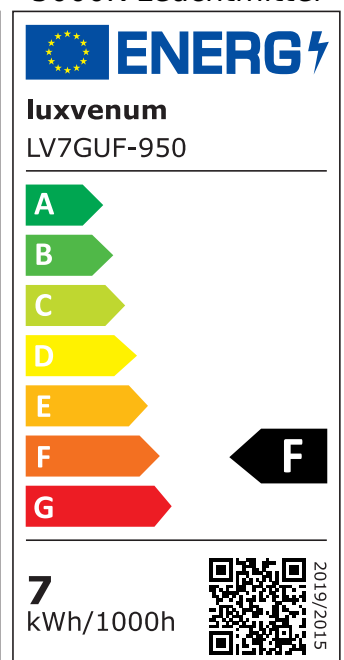

Produktdatenblatt

luxvenum

Produktinformationen

Name	LED-Aufbaustrahler GU10 230V DIMMBAR 7W statt 80W 120° Milchglas 93 Cri Aluminium Forma Tube weiß rund
Artikelnummer	Tube-W-GU7W120
Kategorien	Aufbauleuchten, Innenbeleuchtung, Smart Home, Aufbauleuchten

Produktfotos

Hersteller

Name	luxvenum LED GmbH
Weblink	www.luxvenum.com
Adresse	Am Kreisel West 12, 56814 Faid, Deutschland
WEEE-Reg.-Nr.:	DE 12732366

Technische Daten

Gesamtmaße	90x88mm
Spannung (V)	AC 230V (ohne Trafo)
Leistung (W)	7W
Glühbirnenersatz	80W
Dimmbarkeit	Ja
Abstrahlwinkel	120° Milchglas
Lichtleistung	2700K → 500 Lumen, 3000K → 520 Lumen, 4000K → 540 Lumen, 5000K → 560 Lumen
Lichtfarbtemperatur (K)	2700K, 3000K, 4000K, 5000K
Farbwiedergabe (CRI / Ra)	CRI/Ra 93
Schutzklasse (IP)	IP20
Mittlere Lebensdauer	35.000 Std.
Schwenkbar	Ja
Material	Aluminium, Keramik
Sockel	GU10
Form	rund

Schaltzyklen	> 15.000
Anlaufzeit	< 1,00 Sek.
Zündzeit	< 0,5 Sek.
Farbe	weiß
Aufbauleuchte Front-Farbe	anthrazit, Bronze-gebürstet, chrom-poliert, Eisen-gebürstet, gold, matt-geschliffen, schwarz, silber-gebürstet, weiß
Farbkonsistenz	< 6 SDCM
Energieeffizienzklasse	F, G
Marke / Hersteller	Luxvenum

EU Energielabels

2700K-Leuchtmittel

3000K-Leuchtmittel

4000K-Leuchtmittel

5000K-Leuchtmittel

RoHS