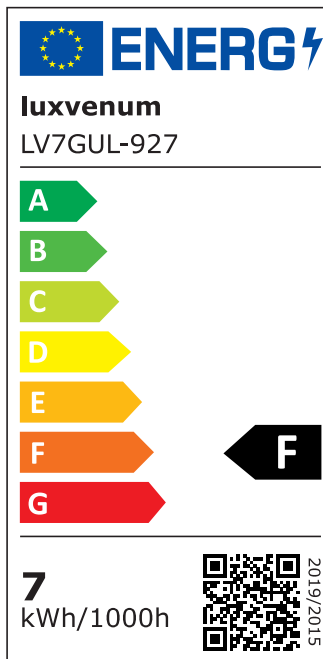

Produktdatenblatt

Produktinformationen

Name	LED-Aufbaustrahler GU10 230V DIMMBAR 7W statt 90W 60° Reflektor 93 Cri Aluminium Forma Tube anthrazit rund
Artikelnummer	Tube-A-GU7W60
Kategorien	Aufbauleuchten, Innenbeleuchtung, Smart Home, Aufbauleuchten

Produktfotos

Hersteller

Name	luxvenum LED GmbH
Weblink	www.luxvenum.com
Adresse	Am Kreisel West 12, 56814 Faid, Deutschland
WEEE-Reg.-Nr.:	DE 12732366

Technische Daten

Gesamtmaße	90x88mm
Spannung (V)	AC 230V (ohne Trafo)
Leistung (W)	7W
Glühbirnenersatz	90W
Dimmbarkeit	Ja
Abstrahlwinkel	60° Reflektor
Lichtleistung	2700K → 510 Lumen, 3000K → 530 Lumen, 4000K → 550 Lumen, 5000K → 570 Lumen
Lichtfarbtemperatur (K)	2700K, 3000K, 4000K, 5000K
Farbwiedergabe (CRI / Ra)	CRI/Ra 93
Schutzklasse (IP)	IP20
Mittlere Lebensdauer	35.000 Std.
Schwenkbar	Ja
Material	Aluminium, Keramik
Sockel	GU10
Form	rund

Schaltzyklen	> 15.000
Anlaufzeit	< 1,00 Sek.
Zündzeit	< 0,5 Sek.
Farbe	anthrazit
Aufbauleuchte Front-Farbe	anthrazit, Bronze-gebürstet, chrom-poliert, Eisen-gebürstet, gold, matt-geschliffen, schwarz, silber-gebürstet, weiß
Farbkonsistenz	< 6 SDCM
Energieeffizienzklasse	F
Marke / Hersteller	Luxvenum
Herstellergarantie	4 Jahre

EU Energielabels

2700K-Leuchtmittel

3000K-Leuchtmittel

4000K-Leuchtmittel

5000K-Leuchtmittel

RoHS