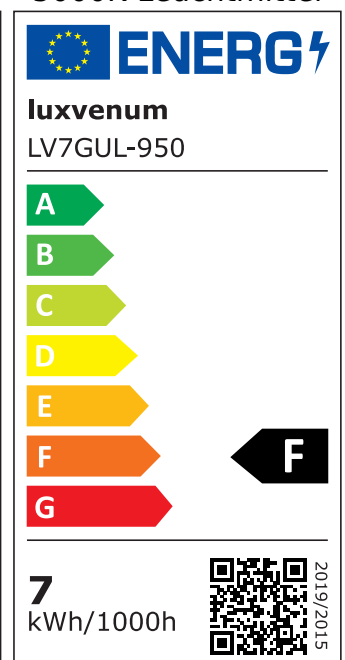

## Produktinformationen

Name	LED-Aufbaustrahler GU10   230V   DIMMBAR   7W statt 90W   60° Reflektor   93 Cri   Aluminium   Forma Tube   anthrazit   rund
Artikelnummer	Tube-A-GU7W60
Kategorien	Aufbauleuchten, Innenbeleuchtung, Smart Home, Aufbauleuchten

## Technische Daten

Gesamtmaße	90x88mm
Spannung (V)	AC 230V (ohne Trafo)
Leistung (W)	7W
Glühbirnenersatz	90W
Dimmbarkeit	Ja
Abstrahlwinkel	60° Reflektor
Lichtleistung	2700K → 510 Lumen, 3000K → 530 Lumen, 4000K → 550 Lumen, 5000K → 570 Lumen
Lichtfarbtemperatur (K)	2700K, 3000K, 4000K, 5000K
Farbwiedergabe (CRI / Ra)	CRI/Ra 93
Schutzklasse (IP)	IP20
Mittlere Lebensdauer	35.000 Std.
Schwenkbar	Ja
Material	Aluminium, Keramik
Sockel	GU10
Form	rund

Schaltzyklen	> 15.000
Anlaufzeit	< 1,00 Sek.
Zündzeit	< 0,5 Sek.
Farbe	anthrazit
Aufbauleuchte Front-Farbe	anthrazit, Bronze-gebürstet, chrom-poliert, Eisen-gebürstet, gold, matt-geschliffen, schwarz, silber-gebürstet, weiß
Farbkonsistenz	< 6 SDCM
Energieeffizienzklasse	F
Marke / Hersteller	Luxvenum

## EU Energielabels

2700K-Leuchtmittel

3000K-Leuchtmittel

4000K-Leuchtmittel

5000K-Leuchtmittel

RoHS