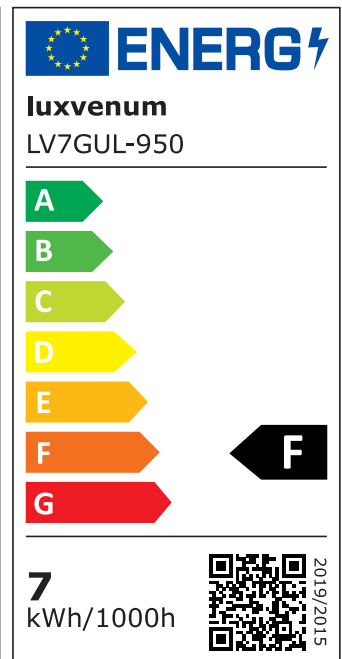

Produktdatenblatt

Produktinformationen

Name	LED-Aufbaustrahler GU10 230V DIMMBAR 7W statt 90W 60° Reflektor 93 Cri Aluminium Forma Tube anthrazit rund
Artikelnummer	Tube-A-GU7W60
Kategorien	Aufbauleuchten, Innenbeleuchtung, Smart Home, Aufbauleuchten

Produktfotos

Hersteller

Name	luxvenum LED GmbH
Weblink	www.luxvenum.com
Adresse	Am Kreisel West 12, 56814 Faid, Deutschland
WEEE-Reg.-Nr.:	DE 12732366

Technische Daten

Gesamtmaße	90x88mm
Spannung (V)	AC 230V (ohne Trafo)
Leistung (W)	7W
Glühbirnenersatz	90W
Dimmbarkeit	Ja
Abstrahlwinkel	60° Reflektor
Lichtleistung	2700K → 510 Lumen, 3000K → 530 Lumen, 4000K → 550 Lumen, 5000K → 570 Lumen
Lichtfarbtemperatur (K)	2700K, 3000K, 4000K, 5000K
Farbwiedergabe (CRI / Ra)	CRI/Ra 93
Schutzklasse (IP)	IP20
Mittlere Lebensdauer	35.000 Std.
Schwenkbar	Ja
Material	Aluminium, Keramik
Sockel	GU10
Form	rund

Schaltzyklen	> 15.000
Anlaufzeit	< 1,00 Sek.
Zündzeit	< 0,5 Sek.
Farbe	anthrazit
Aufbauleuchte Front-Farbe	anthrazit, Bronze-gebürstet, chrom-poliert, Eisen-gebürstet, gold, matt-geschliffen, schwarz, silber-gebürstet, weiß
Farbkonsistenz	< 6 SDCM
Energieeffizienzklasse	F
Marke / Hersteller	Luxvenum
Herstellergarantie	4 Jahre

EU Energielabels

2700K-Leuchtmittel

3000K-Leuchtmittel

4000K-Leuchtmittel

5000K-Leuchtmittel

RoHS