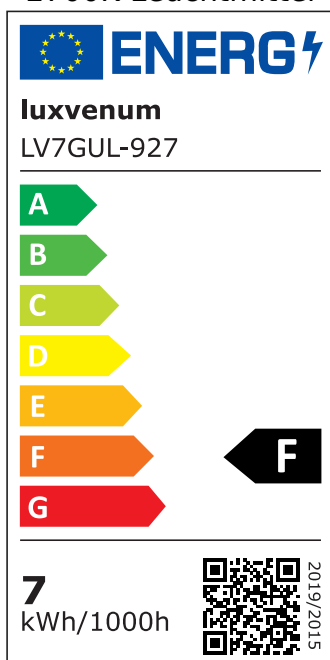

## Hersteller

Name	luxvenum LED GmbH
Weblink	<a href="http://www.luxvenum.com">www.luxvenum.com</a>
Adresse	Am Kreisel West 12, 56814 Faid, Deutschland
WEEE-Reg.-Nr.:	DE 12732366

## Technische Daten

Gesamtmaße	90x88mm
Spannung (V)	AC 230V (ohne Trafo)
Leistung (W)	7W
Glühbirnenersatz	90W
Dimmbarkeit	Ja
Abstrahlwinkel	60° Reflektor
Lichtleistung	2700K → 510 Lumen, 3000K → 530 Lumen, 4000K → 550 Lumen, 5000K → 570 Lumen
Lichtfarbtemperatur (K)	2700K, 3000K, 4000K, 5000K
Farbwiedergabe (CRI / Ra)	CRI/Ra 93
Schutzklasse (IP)	IP20
Mittlere Lebensdauer	35.000 Std.
Schwenkbar	Ja
Material	Aluminium, Keramik
Sockel	GU10
Form	rund

Schaltzyklen	> 15.000
Anlaufzeit	< 1,00 Sek.
Zündzeit	< 0,5 Sek.
Farbe	anthrazit
Aufbauleuchte Front-Farbe	anthrazit, Bronze-gebürstet, chrom-poliert, Eisen-gebürstet, gold, matt-geschliffen, schwarz, silber-gebürstet, weiß
Farbkonsistenz	< 6 SDCM
Energieeffizienzklasse	F
Marke / Hersteller	Luxvenum

## EU Energielabels

2700K-Leuchtmittel

3000K-Leuchtmittel

4000K-Leuchtmittel

5000K-Leuchtmittel

RoHS