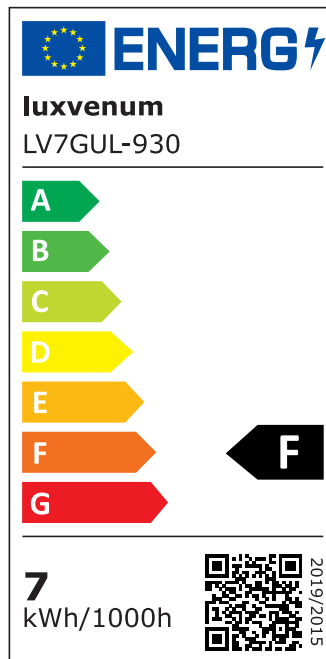

Produktdatenblatt

Produktinformationen

Name	LED-Aufbaustrahler GU10 230V DIMMBAR 7W statt 90W 60° Reflektor 93 Cri Aluminium Forma Tube anthrazit rund
Artikelnummer	Tube-A-GU7W60
Kategorien	Aufbauleuchten, Innenbeleuchtung, Smart Home, Aufbauleuchten

Produktfotos

Hersteller

Name	luxvenum LED GmbH
Weblink	www.luxvenum.com
Adresse	Am Kreisel West 12, 56814 Faid, Deutschland
WEEE-Reg.-Nr.:	DE 12732366

Technische Daten

Gesamtmaße	90x88mm
Spannung (V)	AC 230V (ohne Trafo)
Leistung (W)	7W
Glühbirnenersatz	90W
Dimmbarkeit	Ja
Abstrahlwinkel	60° Reflektor
Lichtleistung	2700K → 510 Lumen, 3000K → 530 Lumen, 4000K → 550 Lumen, 5000K → 570 Lumen
Lichtfarbtemperatur (K)	2700K, 3000K, 4000K, 5000K
Farbwiedergabe (CRI / Ra)	CRI/Ra 93
Schutzklasse (IP)	IP20
Mittlere Lebensdauer	35.000 Std.
Schwenkbar	Ja
Material	Aluminium, Keramik
Sockel	GU10
Form	rund

Schaltzyklen	> 15.000
Anlaufzeit	< 1,00 Sek.
Zündzeit	< 0,5 Sek.
Farbe	anthrazit
Aufbauleuchte Front-Farbe	anthrazit, Bronze-gebürstet, chrom-poliert, Eisen-gebürstet, gold, matt-geschliffen, schwarz, silber-gebürstet, weiß
Farbkonsistenz	< 6 SDCM
Energieeffizienzklasse	F
Marke / Hersteller	Luxvenum
Herstellergarantie	4 Jahre

EU Energielabels

2700K-Leuchtmittel

3000K-Leuchtmittel

4000K-Leuchtmittel

5000K-Leuchtmittel

RoHS