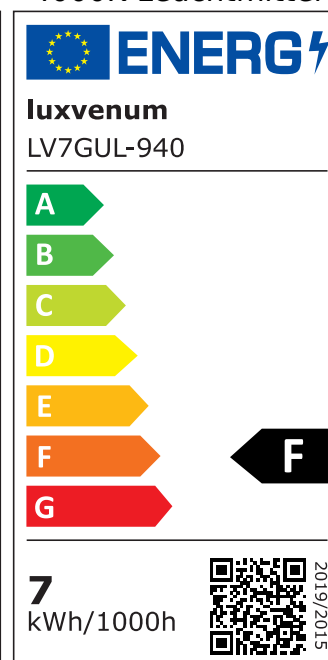

## Technische Daten

Gesamtmaße	90x88mm
Spannung (V)	AC 230V (ohne Trafo)
Leistung (W)	7W
Glühbirnenersatz	90W
Dimmbarkeit	Ja
Abstrahlwinkel	60° Reflektor
Lichtleistung	2700K → 510 Lumen, 3000K → 530 Lumen, 4000K → 550 Lumen, 5000K → 570 Lumen
Lichtfarbtemperatur (K)	2700K, 3000K, 4000K, 5000K
Farbwiedergabe (CRI / Ra)	CRI/Ra 93
Schutzklasse (IP)	IP20
Mittlere Lebensdauer	35.000 Std.
Schwenkbar	Ja
Material	Aluminium, Keramik
Sockel	GU10
Form	rund

Schaltzyklen	> 15.000
Anlaufzeit	< 1,00 Sek.
Zündzeit	< 0,5 Sek.
Farbe	anthrazit
Aufbauleuchte Front-Farbe	anthrazit, Bronze-gebürstet, chrom-poliert, Eisen-gebürstet, gold, matt-geschliffen, schwarz, silber-gebürstet, weiß
Farbkonsistenz	< 6 SDCM
Energieeffizienzklasse	F
Marke / Hersteller	Luxvenum

## EU Energielabels

2700K-Leuchtmittel

3000K-Leuchtmittel

4000K-Leuchtmittel

5000K-Leuchtmittel

RoHS