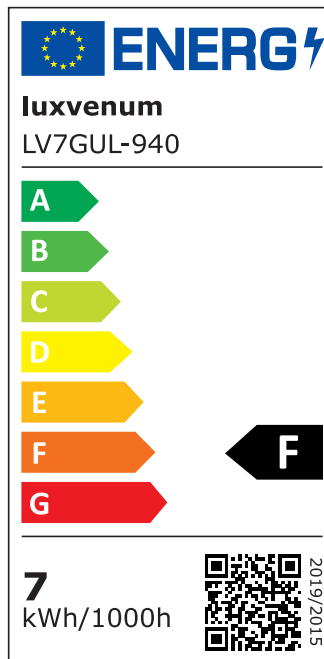

Produktdatenblatt

Produktinformationen

Name	LED-Aufbaustrahler GU10 230V DIMMBAR 7W statt 90W 60° Reflektor 93 Cri Aluminium Forma Tube anthrazit rund
Artikelnummer	Tube-A-GU7W60
Kategorien	Aufbauleuchten, Innenbeleuchtung, Smart Home, Aufbauleuchten

Produktfotos

Hersteller

Name	luxvenum LED GmbH
Weblink	www.luxvenum.com
Adresse	Am Kreisel West 12, 56814 Faid, Deutschland
WEEE-Reg.-Nr.:	DE 12732366

Technische Daten

Gesamtmaße	90x88mm
Spannung (V)	AC 230V (ohne Trafo)
Leistung (W)	7W
Glühbirnenersatz	90W
Dimmbarkeit	Ja
Abstrahlwinkel	60° Reflektor
Lichtleistung	2700K → 510 Lumen, 3000K → 530 Lumen, 4000K → 550 Lumen, 5000K → 570 Lumen
Lichtfarbtemperatur (K)	2700K, 3000K, 4000K, 5000K
Farbwiedergabe (CRI / Ra)	CRI/Ra 93
Schutzklasse (IP)	IP20
Mittlere Lebensdauer	35.000 Std.
Schwenkbar	Ja
Material	Aluminium, Keramik
Sockel	GU10
Form	rund

Schaltzyklen	> 15.000
Anlaufzeit	< 1,00 Sek.
Zündzeit	< 0,5 Sek.
Farbe	anthrazit
Aufbauleuchte Front-Farbe	anthrazit, Bronze-gebürstet, chrom-poliert, Eisen-gebürstet, gold, matt-geschliffen, schwarz, silber-gebürstet, weiß
Farbkonsistenz	< 6 SDCM
Energieeffizienzklasse	F
Marke / Hersteller	Luxvenum
Herstellergarantie	4 Jahre

EU Energielabels

2700K-Leuchtmittel

3000K-Leuchtmittel

4000K-Leuchtmittel

5000K-Leuchtmittel

RoHS