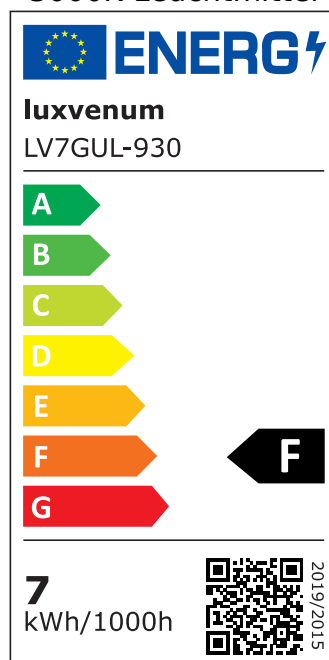

## Technische Daten

Gesamtmaße	90x88mm
Spannung (V)	AC 230V (ohne Trafo)
Leistung (W)	7W
Glühbirnenersatz	90W
Dimmbarkeit	Ja
Abstrahlwinkel	60° Reflektor
Lichtleistung	2700K → 510 Lumen, 3000K → 530 Lumen, 4000K → 550 Lumen, 5000K → 570 Lumen
Lichtfarbtemperatur (K)	2700K, 3000K, 4000K, 5000K
Farbwiedergabe (CRI / Ra)	CRI/Ra 93
Schutzklasse (IP)	IP20
Mittlere Lebensdauer	35.000 Std.
Schwenkbar	Ja
Material	Aluminium, Keramik
Sockel	GU10
Form	rund

Schaltzyklen	> 15.000
Anlaufzeit	< 1,00 Sek.
Zündzeit	< 0,5 Sek.
Farbe	anthrazit
Aufbauleuchte Front-Farbe	anthrazit, Bronze-gebürstet, chrom-poliert, Eisen-gebürstet, gold, matt-geschliffen, schwarz, silber-gebürstet, weiß
Farbkonsistenz	< 6 SDCM
Energieeffizienzklasse	F
Marke / Hersteller	Luxvenum

## EU Energielabels

2700K-Leuchtmittel

3000K-Leuchtmittel

4000K-Leuchtmittel

5000K-Leuchtmittel

RoHS