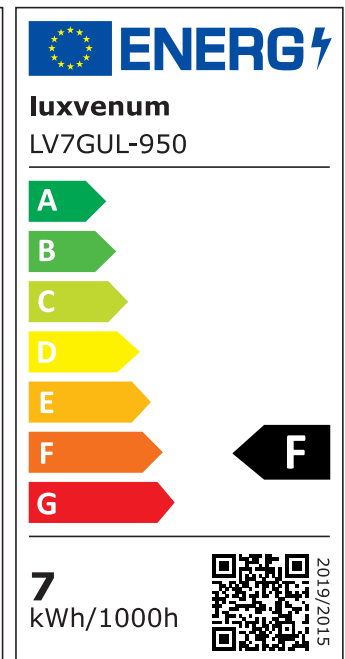

## Produktinformationen

Name	LED-Aufbaustrahler GU10   230V   DIMMBAR   7W statt 90W   60° Reflektor   93 Cri   Aluminium   Forma Tube   schwarz   rund
Artikelnummer	Tube-S-GU7W60
Kategorien	Aufbauleuchten, Innenbeleuchtung, Smart Home, Aufbauleuchten

## Technische Daten

Gesamtmaße	90x88mm
Spannung (V)	AC 230V (ohne Trafo)
Leistung (W)	7W
Glühbirnenersatz	90W
Dimmbarkeit	Ja
Abstrahlwinkel	60° Reflektor
Lichtleistung	2700K → 510 Lumen, 3000K → 530 Lumen, 4000K → 550 Lumen, 5000K → 570 Lumen
Lichtfarbtemperatur (K)	2700K, 3000K, 4000K, 5000K
Farbwiedergabe (CRI / Ra)	CRI/Ra 93
Schutzklasse (IP)	IP20
Mittlere Lebensdauer	35.000 Std.
Schwenkbar	Ja
Material	Aluminium, Keramik
Sockel	GU10
Form	rund

Schaltzyklen	> 15.000
Anlaufzeit	< 1,00 Sek.
Zündzeit	< 0,5 Sek.
Farbe	schwarz
Aufbauleuchte Front-Farbe	anthrazit, Bronze-gebürstet, chrom-poliert, Eisen-gebürstet, gold, matt-geschliffen, schwarz, silber-gebürstet, weiß
Farbkonsistenz	< 6 SDCM
Energieeffizienzklasse	F
Marke / Hersteller	Luxvenum
Herstellergarantie	4 Jahre

## EU Energielabels

2700K-Leuchtmittel

3000K-Leuchtmittel

4000K-Leuchtmittel

5000K-Leuchtmittel

RoHS