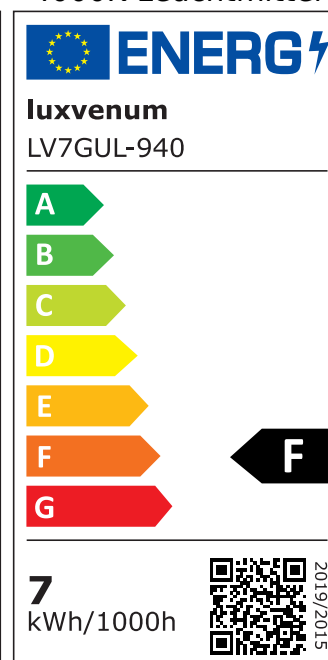

Produktdatenblatt

luxvenum

Produktinformationen

Name	LED-Aufbaustrahler GU10 230V DIMMBAR 7W statt 90W 60° Reflektor 93 Cri Aluminium Forma Tube schwarz rund
Artikelnummer	Tube-S-GU7W60
Kategorien	Aufbauleuchten, Innenbeleuchtung, Smart Home, Aufbauleuchten

Produktfotos

Hersteller

Name	luxvenum LED GmbH
Weblink	www.luxvenum.com
Adresse	Am Kreisel West 12, 56814 Faid, Deutschland
WEEE-Reg.-Nr.:	DE 12732366

Technische Daten

Gesamtmaße	90x88mm
Spannung (V)	AC 230V (ohne Trafo)
Leistung (W)	7W
Glühbirnenersatz	90W
Dimmbarkeit	Ja
Abstrahlwinkel	60° Reflektor
Lichtleistung	2700K → 510 Lumen, 3000K → 530 Lumen, 4000K → 550 Lumen, 5000K → 570 Lumen
Lichtfarbtemperatur (K)	2700K, 3000K, 4000K, 5000K
Farbwiedergabe (CRI / Ra)	CRI/Ra 93
Schutzklasse (IP)	IP20
Mittlere Lebensdauer	35.000 Std.
Schwenkbar	Ja
Material	Aluminium, Keramik
Sockel	GU10
Form	rund

Schaltzyklen	> 15.000
Anlaufzeit	< 1,00 Sek.
Zündzeit	< 0,5 Sek.
Farbe	schwarz
Aufbauleuchte Front-Farbe	anthrazit, Bronze-gebürstet, chrom-poliert, Eisen-gebürstet, gold, matt-geschliffen, schwarz, silber-gebürstet, weiß
Farbkonsistenz	< 6 SDCM
Energieeffizienzklasse	F
Marke / Hersteller	Luxvenum

EU Energielabels

2700K-Leuchtmittel

3000K-Leuchtmittel

4000K-Leuchtmittel

5000K-Leuchtmittel

RoHS