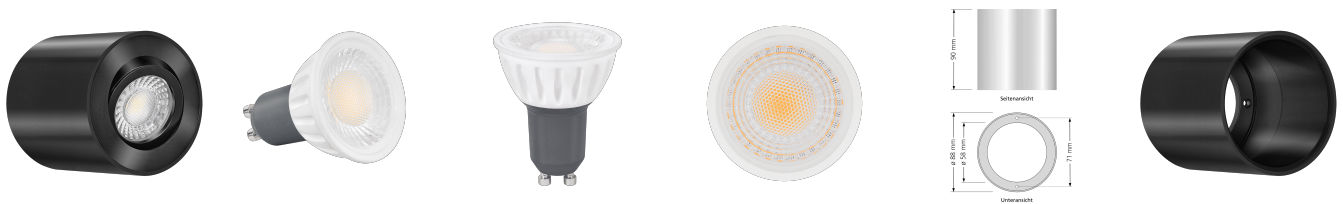

Produktdatenblatt

luxvenum

Produktinformationen

Name	LED-Aufbaustrahler GU10 230V DIMMBAR 7W statt 90W 60° Reflektor 93 Cri Aluminium Forma Tube schwarz rund
Artikelnummer	Tube-S-GU7W60
Kategorien	Aufbauleuchten, Innenbeleuchtung, Smart Home, Aufbauleuchten

Produktfotos

Hersteller

Name	luxvenum LED GmbH
Weblink	www.luxvenum.com
Adresse	Am Kreisel West 12, 56814 Faid, Deutschland
WEEE-Reg.-Nr.:	DE 12732366

Technische Daten

Gesamtmaße	90x88mm
Spannung (V)	AC 230V (ohne Trafo)
Leistung (W)	7W
Glühbirnenersatz	90W
Dimmbarkeit	Ja
Abstrahlwinkel	60° Reflektor
Lichtleistung	2700K → 510 Lumen, 3000K → 530 Lumen, 4000K → 550 Lumen, 5000K → 570 Lumen
Lichtfarbtemperatur (K)	2700K, 3000K, 4000K, 5000K
Farbwiedergabe (CRI / Ra)	CRI/Ra 93
Schutzklasse (IP)	IP20
Mittlere Lebensdauer	35.000 Std.
Schwenkbar	Ja
Material	Aluminium, Keramik
Sockel	GU10
Form	rund

Schaltzyklen	> 15.000
Anlaufzeit	< 1,00 Sek.
Zündzeit	< 0,5 Sek.
Farbe	schwarz
Aufbauleuchte Front-Farbe	anthrazit, Bronze-gebürstet, chrom-poliert, Eisen-gebürstet, gold, matt-geschliffen, schwarz, silber-gebürstet, weiß
Farbkonsistenz	< 6 SDCM
Energieeffizienzklasse	F
Marke / Hersteller	Luxvenum