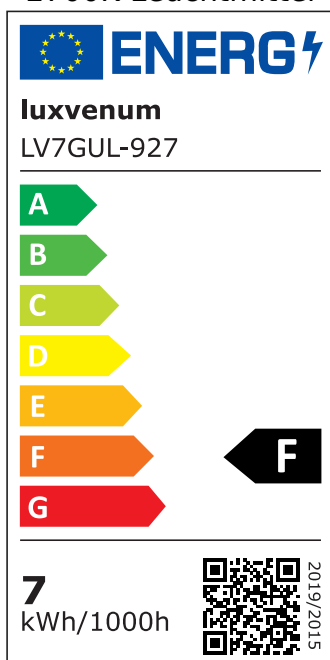

Produktdatenblatt

luxvenum

Produktinformationen

Name	LED-Aufbaustrahler GU10 230V DIMMBAR 7W statt 90W 60° Reflektor 93 Cri Aluminium Forma Tube schwarz rund
Artikelnummer	Tube-S-GU7W60
Kategorien	Aufbauleuchten, Innenbeleuchtung, Smart Home, Aufbauleuchten

Produktfotos

Hersteller

Name	luxvenum LED GmbH
Weblink	www.luxvenum.com
Adresse	Am Kreisel West 12, 56814 Faid, Deutschland
WEEE-Reg.-Nr.:	DE 12732366

Technische Daten

Gesamtmaße	90x88mm
Spannung (V)	AC 230V (ohne Trafo)
Leistung (W)	7W
Glühbirnenersatz	90W
Dimmbarkeit	Ja
Abstrahlwinkel	60° Reflektor
Lichtleistung	2700K → 510 Lumen, 3000K → 530 Lumen, 4000K → 550 Lumen, 5000K → 570 Lumen
Lichtfarbtemperatur (K)	2700K, 3000K, 4000K, 5000K
Farbwiedergabe (CRI / Ra)	CRI/Ra 93
Schutzklasse (IP)	IP20
Mittlere Lebensdauer	35.000 Std.
Schwenkbar	Ja
Material	Aluminium, Keramik
Sockel	GU10
Form	rund

Schaltzyklen	> 15.000
Anlaufzeit	< 1,00 Sek.
Zündzeit	< 0,5 Sek.
Farbe	schwarz
Aufbauleuchte Front-Farbe	anthrazit, Bronze-gebürstet, chrom-poliert, Eisen-gebürstet, gold, matt-geschliffen, schwarz, silber-gebürstet, weiß
Farbkonsistenz	< 6 SDCM
Energieeffizienzklasse	F
Marke / Hersteller	Luxvenum

EU Energielabels

2700K-Leuchtmittel

3000K-Leuchtmittel

4000K-Leuchtmittel

5000K-Leuchtmittel

RoHS