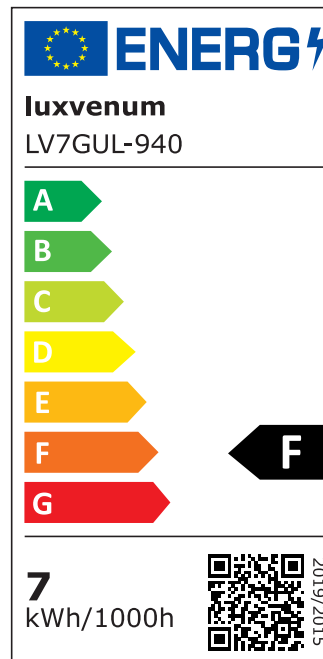

## Produktinformationen

Name	LED-Aufbaustrahler GU10   230V   DIMMBAR   7W statt 90W   60° Reflektor   93 Cri   Aluminium   Forma Tube   schwarz   rund
Artikelnummer	Tube-S-GU7W60
Kategorien	Aufbauleuchten, Innenbeleuchtung, Smart Home, Aufbauleuchten

## Technische Daten

Gesamtmaße	90x88mm
Spannung (V)	AC 230V (ohne Trafo)
Leistung (W)	7W
Glühbirnenersatz	90W
Dimmbarkeit	Ja
Abstrahlwinkel	60° Reflektor
Lichtleistung	2700K → 510 Lumen, 3000K → 530 Lumen, 4000K → 550 Lumen, 5000K → 570 Lumen
Lichtfarbtemperatur (K)	2700K, 3000K, 4000K, 5000K
Farbwiedergabe (CRI / Ra)	CRI/Ra 93
Schutzklasse (IP)	IP20
Mittlere Lebensdauer	35.000 Std.
Schwenkbar	Ja
Material	Aluminium, Keramik
Sockel	GU10
Form	rund

Schaltzyklen	> 15.000
Anlaufzeit	< 1,00 Sek.
Zündzeit	< 0,5 Sek.
Farbe	schwarz
Aufbauleuchte Front-Farbe	anthrazit, Bronze-gebürstet, chrom-poliert, Eisen-gebürstet, gold, matt-geschliffen, schwarz, silber-gebürstet, weiß
Farbkonsistenz	< 6 SDCM
Energieeffizienzklasse	F
Marke / Hersteller	Luxvenum
Herstellergarantie	4 Jahre

## EU Energielabels

2700K-Leuchtmittel

3000K-Leuchtmittel

4000K-Leuchtmittel

5000K-Leuchtmittel

RoHS