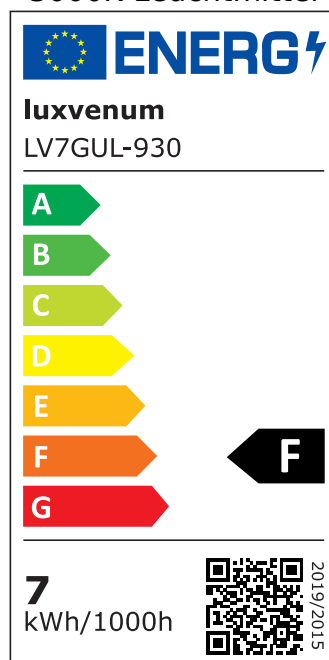

Produktdatenblatt

luxvenum

Produktinformationen

Name	LED-Aufbaustrahler GU10 230V DIMMBAR 7W statt 90W 60° Reflektor 93 Cri Aluminium Forma Tube schwarz rund
Artikelnummer	Tube-S-GU7W60
Kategorien	Aufbauleuchten, Innenbeleuchtung, Smart Home, Aufbauleuchten

Produktfotos

Hersteller

Name	luxvenum LED GmbH
Weblink	www.luxvenum.com
Adresse	Am Kreisel West 12, 56814 Faid, Deutschland
WEEE-Reg.-Nr.:	DE 12732366

Technische Daten

Gesamtmaße	90x88mm
Spannung (V)	AC 230V (ohne Trafo)
Leistung (W)	7W
Glühbirnenersatz	90W
Dimmbarkeit	Ja
Abstrahlwinkel	60° Reflektor
Lichtleistung	2700K → 510 Lumen, 3000K → 530 Lumen, 4000K → 550 Lumen, 5000K → 570 Lumen
Lichtfarbtemperatur (K)	2700K, 3000K, 4000K, 5000K
Farbwiedergabe (CRI / Ra)	CRI/Ra 93
Schutzklasse (IP)	IP20
Mittlere Lebensdauer	35.000 Std.
Schwenkbar	Ja
Material	Aluminium, Keramik
Sockel	GU10
Form	rund

Schaltzyklen	> 15.000
Anlaufzeit	< 1,00 Sek.
Zündzeit	< 0,5 Sek.
Farbe	schwarz
Aufbauleuchte Front-Farbe	anthrazit, Bronze-gebürstet, chrom-poliert, Eisen-gebürstet, gold, matt-geschliffen, schwarz, silber-gebürstet, weiß
Farbkonsistenz	< 6 SDCM
Energieeffizienzklasse	F
Marke / Hersteller	Luxvenum

EU Energielabels

2700K-Leuchtmittel

3000K-Leuchtmittel

4000K-Leuchtmittel

5000K-Leuchtmittel

RoHS