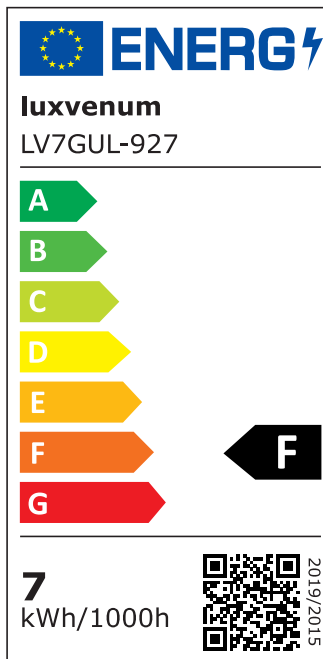

## Hersteller

Name	luxvenum LED GmbH
Weblink	<a href="http://www.luxvenum.com">www.luxvenum.com</a>
Adresse	Am Kreisel West 12, 56814 Faid, Deutschland
WEEE-Reg.-Nr.:	DE 12732366

## Technische Daten

Gesamtmaße	90x88mm
Spannung (V)	AC 230V (ohne Trafo)
Leistung (W)	7W
Glühbirnenersatz	90W
Dimmbarkeit	Ja
Abstrahlwinkel	60° Reflektor
Lichtleistung	2700K → 510 Lumen, 3000K → 530 Lumen, 4000K → 550 Lumen, 5000K → 570 Lumen
Lichtfarbtemperatur (K)	2700K, 3000K, 4000K, 5000K
Farbwiedergabe (CRI / Ra)	CRI/Ra 93
Schutzklasse (IP)	IP20
Mittlere Lebensdauer	35.000 Std.
Schwenkbar	Ja
Material	Aluminium, Keramik
Sockel	GU10
Form	rund

Schaltzyklen	> 15.000
Anlaufzeit	< 1,00 Sek.
Zündzeit	< 0,5 Sek.
Farbe	schwarz
Aufbauleuchte Front-Farbe	anthrazit, Bronze-gebürstet, chrom-poliert, Eisen-gebürstet, gold, matt-geschliffen, schwarz, silber-gebürstet, weiß
Farbkonsistenz	< 6 SDCM
Energieeffizienzklasse	F
Marke / Hersteller	Luxvenum
Herstellergarantie	4 Jahre

## EU Energielabels

2700K-Leuchtmittel

3000K-Leuchtmittel

4000K-Leuchtmittel

5000K-Leuchtmittel

RoHS