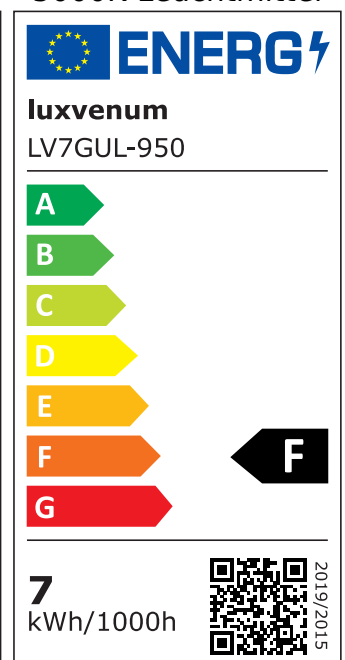

Produktdatenblatt

luxvenum

Produktinformationen

Name	LED-Aufbaustrahler GU10 230V DIMMBAR 7W statt 90W 60° Reflektor 93 Cri Aluminium Forma Tube schwarz rund
Artikelnummer	Tube-S-GU7W60
Kategorien	Aufbauleuchten, Innenbeleuchtung, Smart Home, Aufbauleuchten

Produktfotos

Hersteller

Name	luxvenum LED GmbH
Weblink	www.luxvenum.com
Adresse	Am Kreisel West 12, 56814 Faid, Deutschland
WEEE-Reg.-Nr.:	DE 12732366

Technische Daten

Gesamtmaße	90x88mm
Spannung (V)	AC 230V (ohne Trafo)
Leistung (W)	7W
Glühbirnenersatz	90W
Dimmbarkeit	Ja
Abstrahlwinkel	60° Reflektor
Lichtleistung	2700K → 510 Lumen, 3000K → 530 Lumen, 4000K → 550 Lumen, 5000K → 570 Lumen
Lichtfarbtemperatur (K)	2700K, 3000K, 4000K, 5000K
Farbwiedergabe (CRI / Ra)	CRI/Ra 93
Schutzklasse (IP)	IP20
Mittlere Lebensdauer	35.000 Std.
Schwenkbar	Ja
Material	Aluminium, Keramik
Sockel	GU10
Form	rund

Schaltzyklen	> 15.000
Anlaufzeit	< 1,00 Sek.
Zündzeit	< 0,5 Sek.
Farbe	schwarz
Aufbauleuchte Front-Farbe	anthrazit, Bronze-gebürstet, chrom-poliert, Eisen-gebürstet, gold, matt-geschliffen, schwarz, silber-gebürstet, weiß
Farbkonsistenz	< 6 SDCM
Energieeffizienzklasse	F
Marke / Hersteller	Luxvenum

EU Energielabels

2700K-Leuchtmittel

3000K-Leuchtmittel

4000K-Leuchtmittel

5000K-Leuchtmittel

RoHS