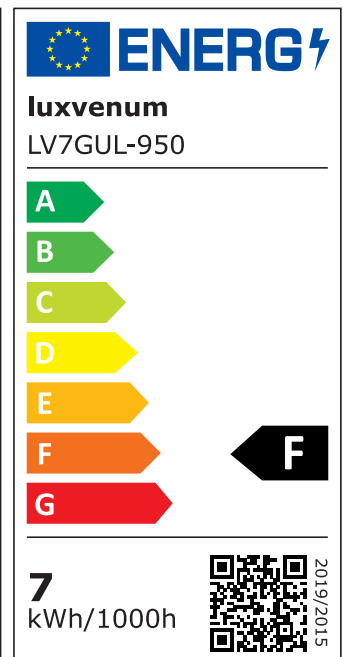

Produktdatenblatt

luxvenum

Produktinformationen

Name	LED-Aufbaustrahler GU10 230V DIMMBAR 7W statt 90W 60° Reflektor 93 Cri Aluminium Forma Tube silber rund
Artikelnummer	Tube-SP-GU7W60
Kategorien	Aufbauleuchten, Innenbeleuchtung, Smart Home, Aufbauleuchten

Produktfotos

Hersteller

Name	luxvenum LED GmbH
Weblink	www.luxvenum.com
Adresse	Am Kreisel West 12, 56814 Faid, Deutschland
WEEE-Reg.-Nr.:	DE 12732366

Technische Daten

Gesamtmaße	90x88mm
Spannung (V)	AC 230V (ohne Trafo)
Leistung (W)	7W
Glühbirnenersatz	90W
Dimmbarkeit	Ja
Abstrahlwinkel	60° Reflektor
Lichtleistung	2700K → 510 Lumen, 3000K → 530 Lumen, 4000K → 550 Lumen, 5000K → 570 Lumen
Lichtfarbtemperatur (K)	2700K, 3000K, 4000K, 5000K
Farbwiedergabe (CRI / Ra)	CRI/Ra 93
Schutzklasse (IP)	IP20
Mittlere Lebensdauer	35.000 Std.
Schwenkbar	Ja
Material	Aluminium, Keramik
Sockel	GU10
Form	rund

Schaltzyklen	> 15.000
Anlaufzeit	< 1,00 Sek.
Zündzeit	< 0,5 Sek.
Farbe	silber-poliert
Aufbauleuchte Front-Farbe	anthrazit, Bronze-gebürstet, chrom-poliert, Eisen-gebürstet, gold, matt-geschliffen, schwarz, silber-gebürstet, weiß
Farbkonsistenz	< 6 SDCM
Energieeffizienzklasse	F
Marke / Hersteller	Luxvenum

EU Energielabels

2700K-Leuchtmittel

3000K-Leuchtmittel

4000K-Leuchtmittel

5000K-Leuchtmittel

RoHS