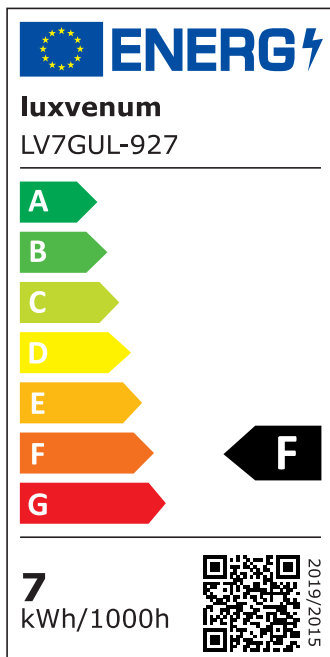

Produktdatenblatt

luxvenum

Produktinformationen

Name	LED-Aufbaustrahler GU10 230V DIMMBAR 7W statt 90W 60° Reflektor 93 Cri Aluminium Forma Tube silber rund
Artikelnummer	Tube-SP-GU7W60
Kategorien	Aufbauleuchten, Innenbeleuchtung, Smart Home, Aufbauleuchten

Produktfotos

Hersteller

Name	luxvenum LED GmbH
Weblink	www.luxvenum.com
Adresse	Am Kreisel West 12, 56814 Faid, Deutschland
WEEE-Reg.-Nr.:	DE 12732366

Technische Daten

Gesamtmaße	90x88mm
Spannung (V)	AC 230V (ohne Trafo)
Leistung (W)	7W
Glühbirnenersatz	90W
Dimmbarkeit	Ja
Abstrahlwinkel	60° Reflektor
Lichtleistung	2700K → 510 Lumen, 3000K → 530 Lumen, 4000K → 550 Lumen, 5000K → 570 Lumen
Lichtfarbtemperatur (K)	2700K, 3000K, 4000K, 5000K
Farbwiedergabe (CRI / Ra)	CRI/Ra 93
Schutzklasse (IP)	IP20
Mittlere Lebensdauer	35.000 Std.
Schwenkbar	Ja
Material	Aluminium, Keramik
Sockel	GU10
Form	rund

Schaltzyklen	> 15.000
Anlaufzeit	< 1,00 Sek.
Zündzeit	< 0,5 Sek.
Farbe	silber-poliert
Aufbauleuchte Front-Farbe	anthrazit, Bronze-gebürstet, chrom-poliert, Eisen-gebürstet, gold, matt-geschliffen, schwarz, silber-gebürstet, weiß
Farbkonsistenz	< 6 SDCM
Energieeffizienzklasse	F
Marke / Hersteller	Luxvenum

EU Energielabels

2700K-Leuchtmittel

3000K-Leuchtmittel

4000K-Leuchtmittel

5000K-Leuchtmittel

RoHS