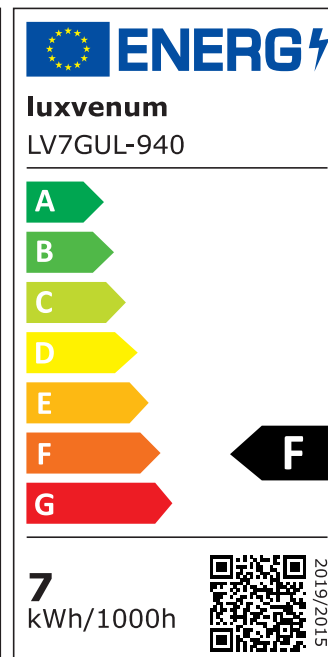

Produktdatenblatt

luxvenum

Produktinformationen

Name	LED-Aufbaustrahler GU10 230V DIMMBAR 7W statt 90W 60° Reflektor 93 Cri Aluminium Forma Tube silber rund
Artikelnummer	Tube-SP-GU7W60
Kategorien	Aufbauleuchten, Innenbeleuchtung, Smart Home, Aufbauleuchten

Produktfotos

Hersteller

Name	luxvenum LED GmbH
Weblink	www.luxvenum.com
Adresse	Am Kreisel West 12, 56814 Faid, Deutschland
WEEE-Reg.-Nr.:	DE 12732366

Technische Daten

Gesamtmaße	90x88mm
Spannung (V)	AC 230V (ohne Trafo)
Leistung (W)	7W
Glühbirnenersatz	90W
Dimmbarkeit	Ja
Abstrahlwinkel	60° Reflektor
Lichtleistung	2700K → 510 Lumen, 3000K → 530 Lumen, 4000K → 550 Lumen, 5000K → 570 Lumen
Lichtfarbtemperatur (K)	2700K, 3000K, 4000K, 5000K
Farbwiedergabe (CRI / Ra)	CRI/Ra 93
Schutzklasse (IP)	IP20
Mittlere Lebensdauer	35.000 Std.
Schwenkbar	Ja
Material	Aluminium, Keramik
Sockel	GU10
Form	rund

Schaltzyklen	> 15.000
Anlaufzeit	< 1,00 Sek.
Zündzeit	< 0,5 Sek.
Farbe	silber-poliert
Aufbauleuchte Front-Farbe	anthrazit, Bronze-gebürstet, chrom-poliert, Eisen-gebürstet, gold, matt-geschliffen, schwarz, silber-gebürstet, weiß
Farbkonsistenz	< 6 SDCM
Energieeffizienzklasse	F
Marke / Hersteller	Luxvenum

EU Energielabels

2700K-Leuchtmittel

3000K-Leuchtmittel

4000K-Leuchtmittel

5000K-Leuchtmittel

RoHS