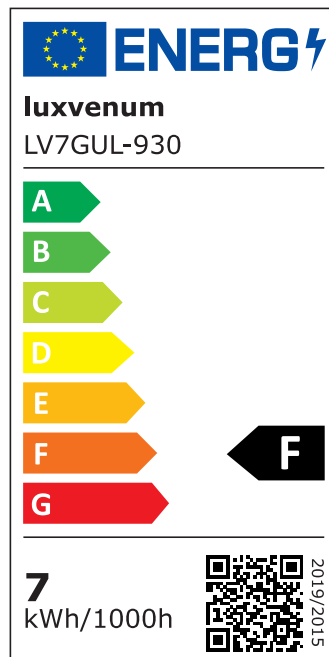

Produktdatenblatt

luxvenum

Produktinformationen

Name	LED-Aufbaustrahler GU10 230V DIMMBAR 7W statt 90W 60° Reflektor 93 Cri Aluminium Forma Tube silber rund
Artikelnummer	Tube-SP-GU7W60
Kategorien	Aufbauleuchten, Innenbeleuchtung, Smart Home, Aufbauleuchten

Produktfotos

Hersteller

Name	luxvenum LED GmbH
Weblink	www.luxvenum.com
Adresse	Am Kreisel West 12, 56814 Faid, Deutschland
WEEE-Reg.-Nr.:	DE 12732366

Technische Daten

Gesamtmaße	90x88mm
Spannung (V)	AC 230V (ohne Trafo)
Leistung (W)	7W
Glühbirnenersatz	90W
Dimmbarkeit	Ja
Abstrahlwinkel	60° Reflektor
Lichtleistung	2700K → 510 Lumen, 3000K → 530 Lumen, 4000K → 550 Lumen, 5000K → 570 Lumen
Lichtfarbtemperatur (K)	2700K, 3000K, 4000K, 5000K
Farbwiedergabe (CRI / Ra)	CRI/Ra 93
Schutzklasse (IP)	IP20
Mittlere Lebensdauer	35.000 Std.
Schwenkbar	Ja
Material	Aluminium, Keramik
Sockel	GU10
Form	rund

Schaltzyklen	> 15.000
Anlaufzeit	< 1,00 Sek.
Zündzeit	< 0,5 Sek.
Farbe	silber-poliert
Aufbauleuchte Front-Farbe	anthrazit, Bronze-gebürstet, chrom-poliert, Eisen-gebürstet, gold, matt-geschliffen, schwarz, silber-gebürstet, weiß
Farbkonsistenz	< 6 SDCM
Energieeffizienzklasse	F
Marke / Hersteller	Luxvenum

EU Energielabels

2700K-Leuchtmittel

3000K-Leuchtmittel

4000K-Leuchtmittel

5000K-Leuchtmittel

RoHS