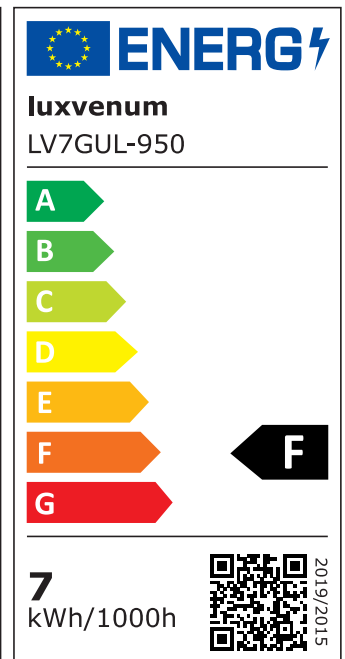

Produktdatenblatt

Produktinformationen

Name	LED-Aufbaustrahler GU10 230V DIMMBAR 7W statt 90W 60° Reflektor 93 Cri Aluminium Forma Tube weiß rund
Artikelnummer	Tube-W-GU7W60
Kategorien	Aufbauleuchten, Aufbauleuchten, Innenbeleuchtung, Smart Home

Produktfotos

Hersteller

Name	luxvenum LED GmbH
Weblink	www.luxvenum.com
Adresse	Am Kreisel West 12, 56814 Faid, Deutschland
WEEE-Reg.-Nr.:	DE 12732366

Technische Daten

Gesamtmaße	90x88mm
Spannung (V)	AC 230V (ohne Trafo)
Leistung (W)	7W
Glühbirnenersatz	90W
Dimmbarkeit	Ja
Abstrahlwinkel	60° Reflektor
Lichtleistung	2700K → 510 Lumen, 3000K → 530 Lumen, 4000K → 550 Lumen, 5000K → 570 Lumen
Lichtfarbtemperatur (K)	2700K, 3000K, 4000K, 5000K
Farbwiedergabe (CRI / Ra)	CRI/Ra 93
Schutzklasse (IP)	IP20
Mittlere Lebensdauer	35.000 Std.
Schwenkbar	Ja
Material	Aluminium, Keramik
Sockel	GU10
Form	rund

Schaltzyklen	> 15.000
Anlaufzeit	< 1,00 Sek.
Zündzeit	< 0,5 Sek.
Farbe	weiß
Aufbauleuchte Front-Farbe	anthrazit, Bronze-gebürstet, chrom-poliert, Eisen-gebürstet, gold, matt-geschliffen, schwarz, silber-gebürstet, weiß
Farbkonsistenz	< 6 SDCM
Energieeffizienzklasse	F
Marke / Hersteller	Luxvenum
Herstellergarantie	4 Jahre

EU Energielabels

2700K-Leuchtmittel

3000K-Leuchtmittel

4000K-Leuchtmittel

5000K-Leuchtmittel

RoHS