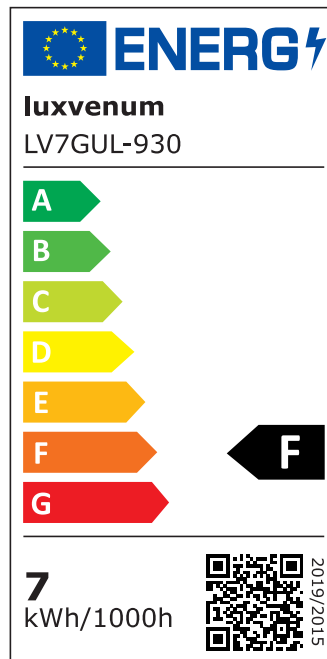

Produktdatenblatt

Produktinformationen

Name	LED-Aufbaustrahler GU10 230V DIMMBAR 7W statt 90W 60° Reflektor 93 Cri Aluminium Forma Tube weiß rund
Artikelnummer	Tube-W-GU7W60
Kategorien	Aufbauleuchten, Aufbauleuchten, Innenbeleuchtung, Smart Home

Produktfotos

Hersteller

Name	luxvenum LED GmbH
Weblink	www.luxvenum.com
Adresse	Am Kreisel West 12, 56814 Faid, Deutschland
WEEE-Reg.-Nr.:	DE 12732366

Technische Daten

Gesamtmaße	90x88mm
Spannung (V)	AC 230V (ohne Trafo)
Leistung (W)	7W
Glühbirnenersatz	90W
Dimmbarkeit	Ja
Abstrahlwinkel	60° Reflektor
Lichtleistung	2700K → 510 Lumen, 3000K → 530 Lumen, 4000K → 550 Lumen, 5000K → 570 Lumen
Lichtfarbtemperatur (K)	2700K, 3000K, 4000K, 5000K
Farbwiedergabe (CRI / Ra)	CRI/Ra 93
Schutzklasse (IP)	IP20
Mittlere Lebensdauer	35.000 Std.
Schwenkbar	Ja
Material	Aluminium, Keramik
Sockel	GU10
Form	rund

Schaltzyklen	> 15.000
Anlaufzeit	< 1,00 Sek.
Zündzeit	< 0,5 Sek.
Farbe	weiß
Aufbauleuchte Front-Farbe	anthrazit, Bronze-gebürstet, chrom-poliert, Eisen-gebürstet, gold, matt-geschliffen, schwarz, silber-gebürstet, weiß
Farbkonsistenz	< 6 SDCM
Energieeffizienzklasse	F
Marke / Hersteller	Luxvenum
Herstellergarantie	4 Jahre

EU Energielabels

2700K-Leuchtmittel

3000K-Leuchtmittel

4000K-Leuchtmittel

5000K-Leuchtmittel

RoHS