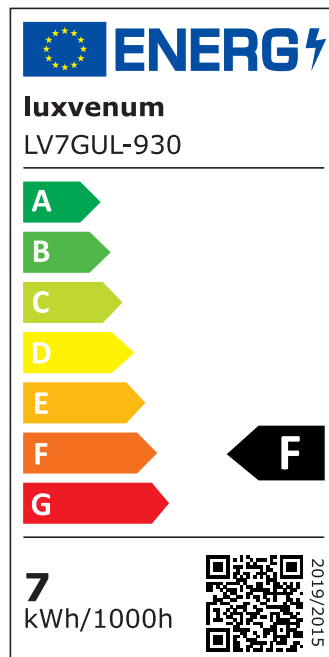

Produktdatenblatt

luxvenum

Produktinformationen

Name	LED-Aufbaustrahler GU10 230V DIMMBAR 7W statt 90W 60° Reflektor 93 Cri Aluminium Forma Tube weiß rund
Artikelnummer	Tube-W-GU7W60
Kategorien	Aufbauleuchten, Innenbeleuchtung, Smart Home, Aufbauleuchten

Produktfotos

Hersteller

Name	luxvenum LED GmbH
Weblink	www.luxvenum.com
Adresse	Am Kreisel West 12, 56814 Faid, Deutschland
WEEE-Reg.-Nr.:	DE 12732366

Technische Daten

Gesamtmaße	90x88mm
Spannung (V)	AC 230V (ohne Trafo)
Leistung (W)	7W
Glühbirnenersatz	90W
Dimmbarkeit	Ja
Abstrahlwinkel	60° Reflektor
Lichtleistung	2700K → 510 Lumen, 3000K → 530 Lumen, 4000K → 550 Lumen, 5000K → 570 Lumen
Lichtfarbtemperatur (K)	2700K, 3000K, 4000K, 5000K
Farbwiedergabe (CRI / Ra)	CRI/Ra 93
Schutzklasse (IP)	IP20
Mittlere Lebensdauer	35.000 Std.
Schwenkbar	Ja
Material	Aluminium, Keramik
Sockel	GU10
Form	rund

Schaltzyklen	> 15.000
Anlaufzeit	< 1,00 Sek.
Zündzeit	< 0,5 Sek.
Farbe	weiß
Aufbauleuchte Front-Farbe	anthrazit, Bronze-gebürstet, chrom-polirt, Eisen-gebürstet, gold, matt-geschliffen, schwarz, silber-gebürstet, weiß
Farbkonsistenz	< 6 SDCM
Energieeffizienzklasse	F
Marke / Hersteller	Luxvenum

EU Energielabels

2700K-Leuchtmittel

3000K-Leuchtmittel

4000K-Leuchtmittel

5000K-Leuchtmittel

RoHS