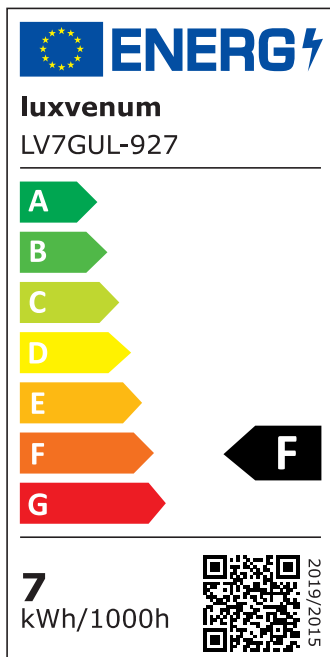

Produktdatenblatt

luxvenum

Produktinformationen

Name	LED-Aufbaustrahler GU10 230V DIMMBAR 7W statt 90W 60° Reflektor 93 Cri Aluminium Forma Tube weiß rund
Artikelnummer	Tube-W-GU7W60
Kategorien	Aufbauleuchten, Innenbeleuchtung, Smart Home, Aufbauleuchten

Produktfotos

Hersteller

Name	luxvenum LED GmbH
Weblink	www.luxvenum.com
Adresse	Am Kreisel West 12, 56814 Faid, Deutschland
WEEE-Reg.-Nr.:	DE 12732366

Technische Daten

Gesamtmaße	90x88mm
Spannung (V)	AC 230V (ohne Trafo)
Leistung (W)	7W
Glühbirnenersatz	90W
Dimmbarkeit	Ja
Abstrahlwinkel	60° Reflektor
Lichtleistung	2700K → 510 Lumen, 3000K → 530 Lumen, 4000K → 550 Lumen, 5000K → 570 Lumen
Lichtfarbtemperatur (K)	2700K, 3000K, 4000K, 5000K
Farbwiedergabe (CRI / Ra)	CRI/Ra 93
Schutzklasse (IP)	IP20
Mittlere Lebensdauer	35.000 Std.
Schwenkbar	Ja
Material	Aluminium, Keramik
Sockel	GU10
Form	rund

Schaltzyklen	> 15.000
Anlaufzeit	< 1,00 Sek.
Zündzeit	< 0,5 Sek.
Farbe	weiß
Aufbauleuchte Front-Farbe	anthrazit, Bronze-gebürstet, chrom-polirt, Eisen-gebürstet, gold, matt-geschliffen, schwarz, silber-gebürstet, weiß
Farbkonsistenz	< 6 SDCM
Energieeffizienzklasse	F
Marke / Hersteller	Luxvenum

EU Energielabels

2700K-Leuchtmittel

3000K-Leuchtmittel

4000K-Leuchtmittel

5000K-Leuchtmittel

RoHS