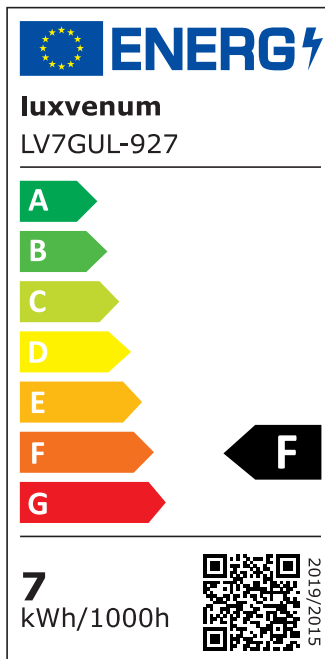

Produktdatenblatt

Produktinformationen

Name	LED-Aufbaustrahler GU10 230V DIMMBAR 7W statt 90W 60° Reflektor 93 Cri Aluminium Forma Tube weiß rund
Artikelnummer	Tube-W-GU7W60
Kategorien	Aufbauleuchten, Aufbauleuchten, Innenbeleuchtung, Smart Home

Produktfotos

Hersteller

Name	luxvenum LED GmbH
Weblink	www.luxvenum.com
Adresse	Am Kreisel West 12, 56814 Faid, Deutschland
WEEE-Reg.-Nr.:	DE 12732366

Technische Daten

Gesamtmaße	90x88mm
Spannung (V)	AC 230V (ohne Trafo)
Leistung (W)	7W
Glühbirnenersatz	90W
Dimmbarkeit	Ja
Abstrahlwinkel	60° Reflektor
Lichtleistung	2700K → 510 Lumen, 3000K → 530 Lumen, 4000K → 550 Lumen, 5000K → 570 Lumen
Lichtfarbtemperatur (K)	2700K, 3000K, 4000K, 5000K
Farbwiedergabe (CRI / Ra)	CRI/Ra 93
Schutzklasse (IP)	IP20
Mittlere Lebensdauer	35.000 Std.
Schwenkbar	Ja
Material	Aluminium, Keramik
Sockel	GU10
Form	rund

Schaltzyklen	> 15.000
Anlaufzeit	< 1,00 Sek.
Zündzeit	< 0,5 Sek.
Farbe	weiß
Aufbauleuchte Front-Farbe	anthrazit, Bronze-gebürstet, chrom-poliert, Eisen-gebürstet, gold, matt-geschliffen, schwarz, silber-gebürstet, weiß
Farbkonsistenz	< 6 SDCM
Energieeffizienzklasse	F
Marke / Hersteller	Luxvenum
Herstellergarantie	4 Jahre

EU Energielabels

2700K-Leuchtmittel

3000K-Leuchtmittel

4000K-Leuchtmittel

5000K-Leuchtmittel

RoHS