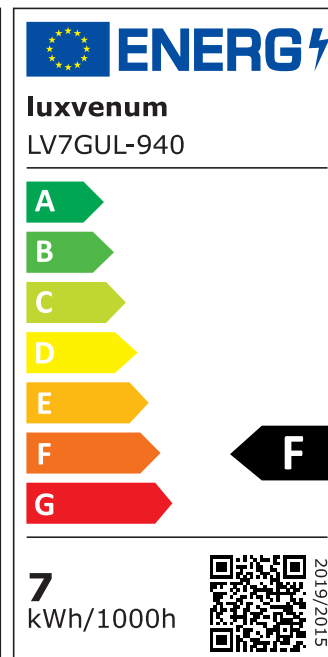

Produktdatenblatt

luxvenum

Produktinformationen

Name	LED-Aufbaustrahler GU10 230V DIMMBAR 7W statt 90W 60° Reflektor 93 Cri Aluminium Forma Tube weiß rund
Artikelnummer	Tube-W-GU7W60
Kategorien	Aufbauleuchten, Innenbeleuchtung, Smart Home, Aufbauleuchten

Produktfotos

Hersteller

Name	luxvenum LED GmbH
Weblink	www.luxvenum.com
Adresse	Am Kreisel West 12, 56814 Faid, Deutschland
WEEE-Reg.-Nr.:	DE 12732366

Technische Daten

Gesamtmaße	90x88mm
Spannung (V)	AC 230V (ohne Trafo)
Leistung (W)	7W
Glühbirnenersatz	90W
Dimmbarkeit	Ja
Abstrahlwinkel	60° Reflektor
Lichtleistung	2700K → 510 Lumen, 3000K → 530 Lumen, 4000K → 550 Lumen, 5000K → 570 Lumen
Lichtfarbtemperatur (K)	2700K, 3000K, 4000K, 5000K
Farbwiedergabe (CRI / Ra)	CRI/Ra 93
Schutzklasse (IP)	IP20
Mittlere Lebensdauer	35.000 Std.
Schwenkbar	Ja
Material	Aluminium, Keramik
Sockel	GU10
Form	rund

Schaltzyklen	> 15.000
Anlaufzeit	< 1,00 Sek.
Zündzeit	< 0,5 Sek.
Farbe	weiß
Aufbauleuchte Front-Farbe	anthrazit, Bronze-gebürstet, chrom-polirt, Eisen-gebürstet, gold, matt-geschliffen, schwarz, silber-gebürstet, weiß
Farbkonsistenz	< 6 SDCM
Energieeffizienzklasse	F
Marke / Hersteller	Luxvenum

EU Energielabels

2700K-Leuchtmittel

3000K-Leuchtmittel

4000K-Leuchtmittel

5000K-Leuchtmittel

RoHS