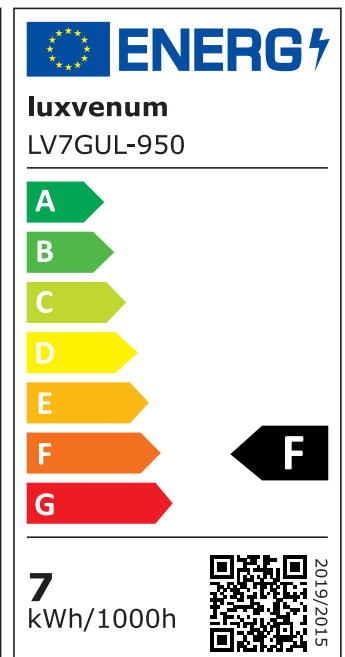

Produktdatenblatt

luxvenum

Produktinformationen

Name	LED-Aufbaustrahler GU10 230V DIMMBAR 7W statt 90W 60° Reflektor 93 Cri Aluminium Forma Tube weiß rund
Artikelnummer	Tube-W-GU7W60
Kategorien	Aufbauleuchten, Innenbeleuchtung, Smart Home, Aufbauleuchten

Produktfotos

Hersteller

Name	luxvenum LED GmbH
Weblink	www.luxvenum.com
Adresse	Am Kreisel West 12, 56814 Faid, Deutschland
WEEE-Reg.-Nr.:	DE 12732366

Technische Daten

Gesamtmaße	90x88mm
Spannung (V)	AC 230V (ohne Trafo)
Leistung (W)	7W
Glühbirnenersatz	90W
Dimmbarkeit	Ja
Abstrahlwinkel	60° Reflektor
Lichtleistung	2700K → 510 Lumen, 3000K → 530 Lumen, 4000K → 550 Lumen, 5000K → 570 Lumen
Lichtfarbtemperatur (K)	2700K, 3000K, 4000K, 5000K
Farbwiedergabe (CRI / Ra)	CRI/Ra 93
Schutzklasse (IP)	IP20
Mittlere Lebensdauer	35.000 Std.
Schwenkbar	Ja
Material	Aluminium, Keramik
Sockel	GU10
Form	rund

Schaltzyklen	> 15.000
Anlaufzeit	< 1,00 Sek.
Zündzeit	< 0,5 Sek.
Farbe	weiß
Aufbauleuchte Front-Farbe	anthrazit, Bronze-gebürstet, chrom-polirt, Eisen-gebürstet, gold, matt-geschliffen, schwarz, silber-gebürstet, weiß
Farbkonsistenz	< 6 SDCM
Energieeffizienzklasse	F
Marke / Hersteller	Luxvenum

EU Energielabels

2700K-Leuchtmittel

3000K-Leuchtmittel

4000K-Leuchtmittel

5000K-Leuchtmittel

RoHS