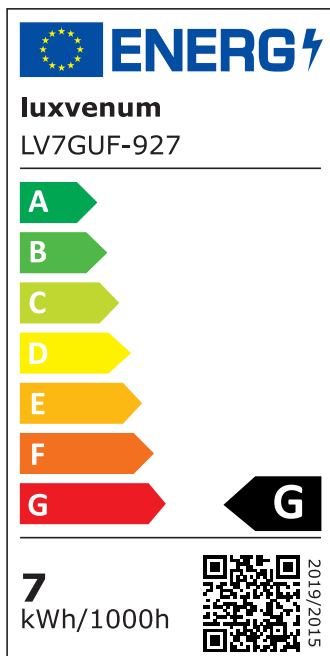

## Hersteller

Name	luxvenum LED GmbH
Weblink	<a href="http://www.luxvenum.com">www.luxvenum.com</a>
Adresse	Am Kreisel West 12, 56814 Faid, Deutschland
WEEE-Reg.-Nr.:	DE 12732366

## Technische Daten

Gesamtmaße	90x88mm
Spannung (V)	AC 230V (ohne Trafo)
Leistung (W)	7W
Glühbirnenersatz	80W
Dimmbarkeit	Ja
Abstrahlwinkel	120° Milchglas
Lichtleistung	2700K → 500 Lumen, 3000K → 520 Lumen, 4000K → 540 Lumen, 5000K → 560 Lumen
Lichtfarbtemperatur (K)	2700K, 3000K, 4000K, 5000K
Farbwiedergabe (CRI / Ra)	CRI/Ra 93
Schutzklasse (IP)	IP44
Mittlere Lebensdauer	35.000 Std.
Schwenkbar	Nein
Material	Aluminium, Glas, Keramik
Sockel	GU10

Form	rund
Schaltzyklen	> 15.000
Anlaufzeit	< 1,00 Sek.
Zündzeit	< 0,5 Sek.
Farbe	anthrazit
Aufbauleuchte Front-Farbe	anthrazit, chrom-poliert, Eisen-gebürstet, matt-geschliffen, schwarz, silber-gebürstet, weiß
Farbkonsistenz	< 6 SDCM
Energieeffizienzklasse	F, G
Marke / Hersteller	Luxvenum
Herstellergarantie	4 Jahre

## EU Energielabels

2700K-Leuchtmittel

3000K-Leuchtmittel

4000K-Leuchtmittel

5000K-Leuchtmittel