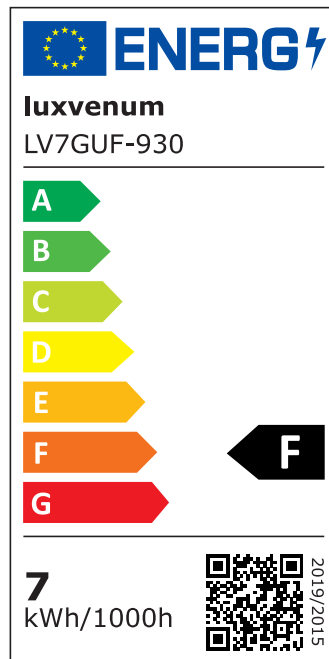

Produktdatenblatt

luxvenum

Produktinformationen

Name	LED Bad Aufbauleuchte GU10 230V DIMMBAR 7W statt 80W 120° & IP44 93 Cri Aluminium Forma Aqua Tube anthrazit rund
Artikelnummer	TubeIP44-A-GU7W120
Kategorien	Aufbauleuchten, Innenbeleuchtung, Außenbeleuchtung, Aufbauleuchten, Smart Home, Aufbauleuchten

Produktfotos

Hersteller

Name	luxvenum LED GmbH
Weblink	www.luxvenum.com
Adresse	Am Kreisel West 12, 56814 Faid, Deutschland
WEEE-Reg.-Nr.:	DE 12732366

Technische Daten

Gesamtmaße	90x88mm
Spannung (V)	AC 230V (ohne Trafo)
Leistung (W)	7W
Glühbirnenersatz	80W
Dimmbarkeit	Ja
Abstrahlwinkel	120° Milchglas
Lichtleistung	2700K → 500 Lumen, 3000K → 520 Lumen, 4000K → 540 Lumen, 5000K → 560 Lumen
Lichtfarbtemperatur (K)	2700K, 3000K, 4000K, 5000K
Farbwiedergabe (CRI / Ra)	CRI/Ra 93
Schutzklasse (IP)	IP44
Mittlere Lebensdauer	35.000 Std.
Schwenkbar	Nein
Material	Aluminium, Glas, Keramik
Sockel	GU10

Form	rund
Schaltzyklen	> 15.000
Anlaufzeit	< 1,00 Sek.
Zündzeit	< 0,5 Sek.
Farbe	anthrazit
Aufbauleuchte Front-Farbe	anthrazit, chrom-poliert, Eisen-gebürstet, matt-geschliffen, schwarz, silber-gebürstet, weiß
Farbkonsistenz	< 6 SDCM
Energieeffizienzklasse	F, G
Marke / Hersteller	Luxvenum

EU Energielabels

2700K-Leuchtmittel

3000K-Leuchtmittel

4000K-Leuchtmittel

5000K-Leuchtmittel

RoHS