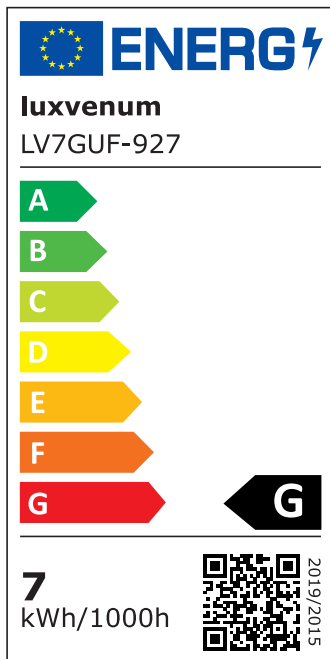

Produktdatenblatt

luxvenum

Produktinformationen

Name	LED Bad Aufbauleuchte GU10 230V DIMMBAR 7W statt 80W 120° & IP44 93 Cri Aluminium Forma Aqua Tube anthrazit rund
Artikelnummer	TubeIP44-A-GU7W120
Kategorien	Aufbauleuchten, Innenbeleuchtung, Außenbeleuchtung, Aufbauleuchten, Smart Home, Aufbauleuchten

Produktfotos

Hersteller

Name	luxvenum LED GmbH
Weblink	www.luxvenum.com
Adresse	Am Kreisel West 12, 56814 Faid, Deutschland
WEEE-Reg.-Nr.:	DE 12732366

Technische Daten

Gesamtmaße	90x88mm
Spannung (V)	AC 230V (ohne Trafo)
Leistung (W)	7W
Glühbirnenersatz	80W
Dimmbarkeit	Ja
Abstrahlwinkel	120° Milchglas
Lichtleistung	2700K → 500 Lumen, 3000K → 520 Lumen, 4000K → 540 Lumen, 5000K → 560 Lumen
Lichtfarbtemperatur (K)	2700K, 3000K, 4000K, 5000K
Farbwiedergabe (CRI / Ra)	CRI/Ra 93
Schutzklasse (IP)	IP44
Mittlere Lebensdauer	35.000 Std.
Schwenkbar	Nein
Material	Aluminium, Glas, Keramik
Sockel	GU10

Form	rund
Schaltzyklen	> 15.000
Anlaufzeit	< 1,00 Sek.
Zündzeit	< 0,5 Sek.
Farbe	anthrazit
Aufbauleuchte Front-Farbe	anthrazit, chrom-poliert, Eisen-gebürstet, matt-geschliffen, schwarz, silber-gebürstet, weiß
Farbkonsistenz	< 6 SDCM
Energieeffizienzklasse	F, G
Marke / Hersteller	Luxvenum

EU Energielabels

2700K-Leuchtmittel

3000K-Leuchtmittel

4000K-Leuchtmittel

5000K-Leuchtmittel

RoHS