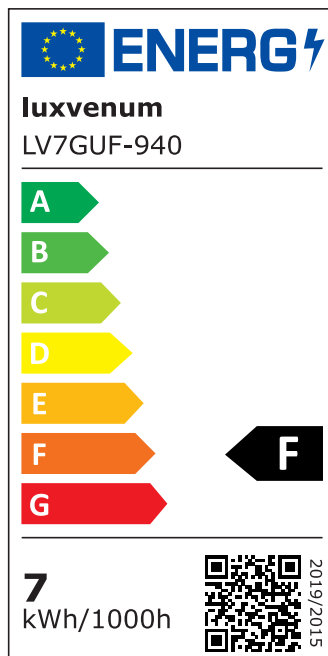

## Technische Daten

Gesamtmaße	90x88mm
Spannung (V)	AC 230V (ohne Trafo)
Leistung (W)	7W
Glühbirnenersatz	80W
Dimmbarkeit	Ja
Abstrahlwinkel	120° Milchglas
Lichtleistung	2700K → 500 Lumen, 3000K → 520 Lumen, 4000K → 540 Lumen, 5000K → 560 Lumen
Lichtfarbtemperatur (K)	2700K, 3000K, 4000K, 5000K
Farbwiedergabe (CRI / Ra)	CRI/Ra 93
Schutzklasse (IP)	IP44
Mittlere Lebensdauer	35.000 Std.
Schwenkbar	Nein
Material	Aluminium, Glas, Keramik
Sockel	GU10

Form	rund
Schaltzyklen	> 15.000
Anlaufzeit	< 1,00 Sek.
Zündzeit	< 0,5 Sek.
Farbe	anthrazit
Aufbauleuchte Front-Farbe	anthrazit, chrom-poliert, Eisen-gebürstet, matt-geschliffen, schwarz, silber-gebürstet, weiß
Farbkonsistenz	< 6 SDCM
Energieeffizienzklasse	F, G
Marke / Hersteller	Luxvenum
Herstellergarantie	4 Jahre

## EU Energielabels

2700K-Leuchtmittel

3000K-Leuchtmittel

4000K-Leuchtmittel

5000K-Leuchtmittel