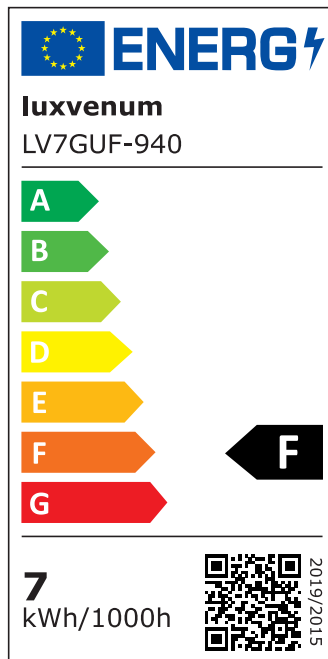

Produktdatenblatt

luxvenum

Produktinformationen

Name	LED Bad Aufbauleuchte GU10 230V DIMMBAR 7W statt 80W 120° & IP44 93 Cri Aluminium Forma Aqua Tube anthrazit rund
Artikelnummer	TubeIP44-A-GU7W120
Kategorien	Aufbauleuchten, Innenbeleuchtung, Außenbeleuchtung, Aufbauleuchten, Smart Home, Aufbauleuchten

Produktfotos

Hersteller

Name	luxvenum LED GmbH
Weblink	www.luxvenum.com
Adresse	Am Kreisel West 12, 56814 Faid, Deutschland
WEEE-Reg.-Nr.:	DE 12732366

Technische Daten

Gesamtmaße	90x88mm
Spannung (V)	AC 230V (ohne Trafo)
Leistung (W)	7W
Glühbirnenersatz	80W
Dimmbarkeit	Ja
Abstrahlwinkel	120° Milchglas
Lichtleistung	2700K → 500 Lumen, 3000K → 520 Lumen, 4000K → 540 Lumen, 5000K → 560 Lumen
Lichtfarbtemperatur (K)	2700K, 3000K, 4000K, 5000K
Farbwiedergabe (CRI / Ra)	CRI/Ra 93
Schutzklasse (IP)	IP44
Mittlere Lebensdauer	35.000 Std.
Schwenkbar	Nein
Material	Aluminium, Glas, Keramik
Sockel	GU10

Form	rund
Schaltzyklen	> 15.000
Anlaufzeit	< 1,00 Sek.
Zündzeit	< 0,5 Sek.
Farbe	anthrazit
Aufbauleuchte Front-Farbe	anthrazit, chrom-poliert, Eisen-gebürstet, matt-geschliffen, schwarz, silber-gebürstet, weiß
Farbkonsistenz	< 6 SDCM
Energieeffizienzklasse	F, G
Marke / Hersteller	Luxvenum

EU Energielabels

2700K-Leuchtmittel

3000K-Leuchtmittel

4000K-Leuchtmittel

5000K-Leuchtmittel

RoHS