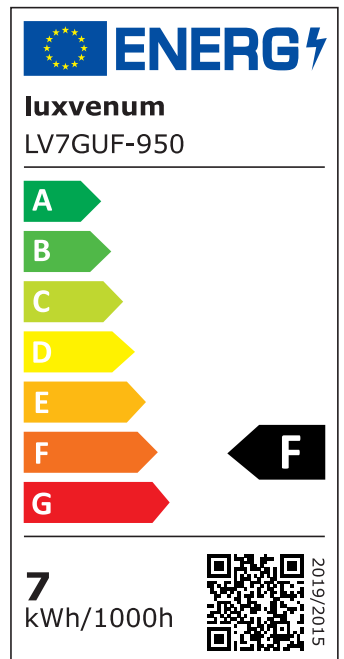

Produktdatenblatt

luxvenum

Produktinformationen

Name	LED Bad Aufbauleuchte GU10 230V DIMMBAR 7W statt 80W 120° & IP44 93 Cri Aluminium Forma Aqua Tube anthrazit rund
Artikelnummer	TubeIP44-A-GU7W120
Kategorien	Aufbauleuchten, Innenbeleuchtung, Außenbeleuchtung, Aufbauleuchten, Smart Home, Aufbauleuchten

Produktfotos

Hersteller

Name	luxvenum LED GmbH
Weblink	www.luxvenum.com
Adresse	Am Kreisel West 12, 56814 Faid, Deutschland
WEEE-Reg.-Nr.:	DE 12732366

Technische Daten

Gesamtmaße	90x88mm
Spannung (V)	AC 230V (ohne Trafo)
Leistung (W)	7W
Glühbirnenersatz	80W
Dimmbarkeit	Ja
Abstrahlwinkel	120° Milchglas
Lichtleistung	2700K → 500 Lumen, 3000K → 520 Lumen, 4000K → 540 Lumen, 5000K → 560 Lumen
Lichtfarbtemperatur (K)	2700K, 3000K, 4000K, 5000K
Farbwiedergabe (CRI / Ra)	CRI/Ra 93
Schutzklasse (IP)	IP44
Mittlere Lebensdauer	35.000 Std.
Schwenkbar	Nein
Material	Aluminium, Glas, Keramik
Sockel	GU10

Form	rund
Schaltzyklen	> 15.000
Anlaufzeit	< 1,00 Sek.
Zündzeit	< 0,5 Sek.
Farbe	anthrazit
Aufbauleuchte Front-Farbe	anthrazit, chrom-poliert, Eisen-gebürstet, matt-geschliffen, schwarz, silber-gebürstet, weiß
Farbkonsistenz	< 6 SDCM
Energieeffizienzklasse	F, G
Marke / Hersteller	Luxvenum

EU Energielabels

2700K-Leuchtmittel

3000K-Leuchtmittel

4000K-Leuchtmittel

5000K-Leuchtmittel

RoHS