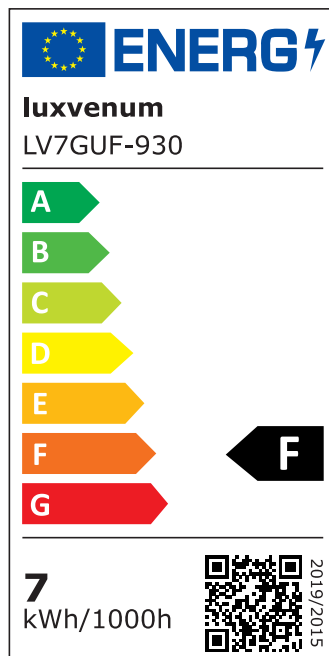

## Technische Daten

Gesamtmaße	90x88mm
Spannung (V)	AC 230V (ohne Trafo)
Leistung (W)	7W
Glühbirnenersatz	80W
Dimmbarkeit	Ja
Abstrahlwinkel	120° Milchglas
Lichtleistung	2700K → 500 Lumen, 3000K → 520 Lumen, 4000K → 540 Lumen, 5000K → 560 Lumen
Lichtfarbtemperatur (K)	2700K, 3000K, 4000K, 5000K
Farbwiedergabe (CRI / Ra)	CRI/Ra 93
Schutzklasse (IP)	IP44
Mittlere Lebensdauer	35.000 Std.
Schwenkbar	Nein
Material	Aluminium, Glas, Keramik
Sockel	GU10

Form	rund
Schaltzyklen	> 15.000
Anlaufzeit	< 1,00 Sek.
Zündzeit	< 0,5 Sek.
Farbe	anthrazit
Aufbauleuchte Front-Farbe	anthrazit, chrom-poliert, Eisen-gebürstet, matt-geschliffen, schwarz, silber-gebürstet, weiß
Farbkonsistenz	< 6 SDCM
Energieeffizienzklasse	F, G
Marke / Hersteller	Luxvenum
Herstellergarantie	4 Jahre

## EU Energielabels

2700K-Leuchtmittel

3000K-Leuchtmittel

4000K-Leuchtmittel

5000K-Leuchtmittel