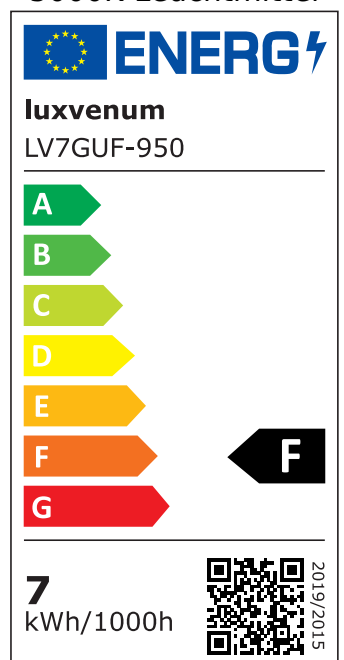

## Technische Daten

Gesamtmaße	90x88mm
Spannung (V)	AC 230V (ohne Trafo)
Leistung (W)	7W
Glühbirnenersatz	80W
Dimmbarkeit	Ja
Abstrahlwinkel	120° Milchglas
Lichtleistung	2700K → 500 Lumen, 3000K → 520 Lumen, 4000K → 540 Lumen, 5000K → 560 Lumen
Lichtfarbtemperatur (K)	2700K, 3000K, 4000K, 5000K
Farbwiedergabe (CRI / Ra)	CRI/Ra 93
Schutzklasse (IP)	IP44
Mittlere Lebensdauer	35.000 Std.
Schwenkbar	Nein
Material	Aluminium, Glas, Keramik
Sockel	GU10
Form	rund

Schaltzyklen	> 15.000
Anlaufzeit	< 1,00 Sek.
Zündzeit	< 0,5 Sek.
Farbe	schwarz
Aufbauleuchte Front-Farbe	anthrazit, chrom-poliert, Eisen-gebürstet, matt-geschliffen, schwarz, silber-gebürstet, weiß
Farbkonsistenz	< 6 SDCM
Energieeffizienzklasse	F, G
Marke / Hersteller	Luxvenum

## EU Energielabels

2700K-Leuchtmittel

3000K-Leuchtmittel

4000K-Leuchtmittel

5000K-Leuchtmittel

RoHS