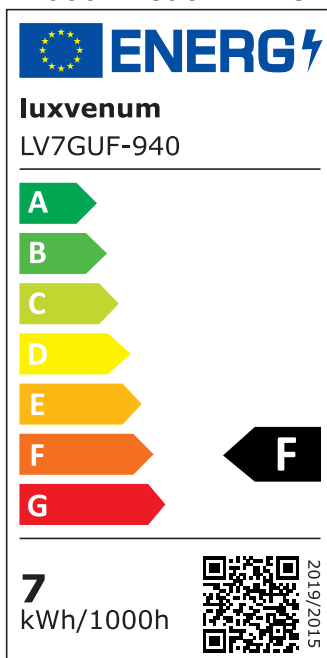

Produktdatenblatt

Produktinformationen

Name	LED Bad Aufbauleuchte GU10 230V DIMMBAR 7W statt 80W 120° & IP44 93 Cri Aluminium Forma Aqua Tube schwarz rund
Artikelnummer	TubeIP44-S-GU7W120
Kategorien	Aufbauleuchten, Innenbeleuchtung, Außenbeleuchtung, Aufbauleuchten, Smart Home, Aufbauleuchten

Produktfotos

Hersteller

Name	luxvenum LED GmbH
Weblink	www.luxvenum.com
Adresse	Am Kreisel West 12, 56814 Faid, Deutschland
WEEE-Reg.-Nr.:	DE 12732366

Technische Daten

Gesamtmaße	90x88mm
Spannung (V)	AC 230V (ohne Trafo)
Leistung (W)	7W
Glühbirnenersatz	80W
Dimmbarkeit	Ja
Abstrahlwinkel	120° Milchglas
Lichtleistung	2700K → 500 Lumen, 3000K → 520 Lumen, 4000K → 540 Lumen, 5000K → 560 Lumen
Lichtfarbtemperatur (K)	2700K, 3000K, 4000K, 5000K
Farbwiedergabe (CRI / Ra)	CRI/Ra 93
Schutzklasse (IP)	IP44
Mittlere Lebensdauer	35.000 Std.
Schwenkbar	Nein
Material	Aluminium, Glas, Keramik
Sockel	GU10
Form	rund

Schaltzyklen	> 15.000
Anlaufzeit	< 1,00 Sek.
Zündzeit	< 0,5 Sek.
Farbe	schwarz
Aufbauleuchte Front-Farbe	anthrazit, chrom-poliert, Eisen-gebürstet, matt-geschliffen, schwarz, silber-gebürstet, weiß
Farbkonsistenz	< 6 SDCM
Energieeffizienzklasse	F, G
Marke / Hersteller	Luxvenum
Herstellergarantie	4 Jahre

EU Energielabels

2700K-Leuchtmittel

3000K-Leuchtmittel

4000K-Leuchtmittel

5000K-Leuchtmittel

RoHS