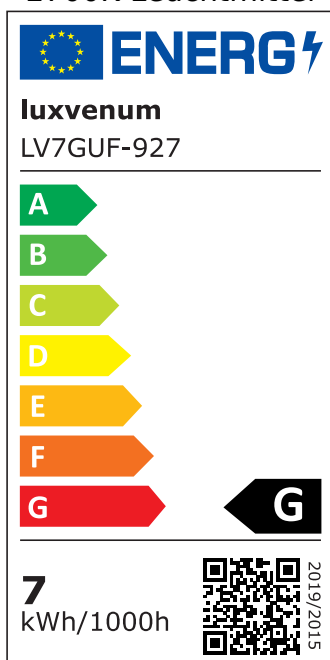

## Hersteller

Name	luxvenum LED GmbH
Weblink	<a href="http://www.luxvenum.com">www.luxvenum.com</a>
Adresse	Am Kreisel West 12, 56814 Faid, Deutschland
WEEE-Reg.-Nr.:	DE 12732366

## Technische Daten

Gesamtmaße	90x88mm
Spannung (V)	AC 230V (ohne Trafo)
Leistung (W)	7W
Glühbirnenersatz	80W
Dimmbarkeit	Ja
Abstrahlwinkel	120° Milchglas
Lichtleistung	2700K → 500 Lumen, 3000K → 520 Lumen, 4000K → 540 Lumen, 5000K → 560 Lumen
Lichtfarbtemperatur (K)	2700K, 3000K, 4000K, 5000K
Farbwiedergabe (CRI / Ra)	CRI/Ra 93
Schutzklasse (IP)	IP44
Mittlere Lebensdauer	35.000 Std.
Schwenkbar	Nein
Material	Aluminium, Glas, Keramik
Sockel	GU10
Form	rund

Schaltzyklen	> 15.000
Anlaufzeit	< 1,00 Sek.
Zündzeit	< 0,5 Sek.
Farbe	schwarz
Aufbauleuchte Front-Farbe	anthrazit, chrom-poliert, Eisen-gebürstet, matt-geschliffen, schwarz, silber-gebürstet, weiß
Farbkonsistenz	< 6 SDCM
Energieeffizienzklasse	F, G
Marke / Hersteller	Luxvenum

## EU Energielabels

2700K-Leuchtmittel

3000K-Leuchtmittel

4000K-Leuchtmittel

5000K-Leuchtmittel

RoHS