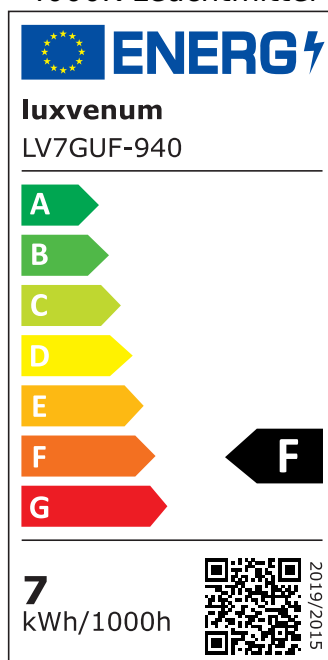

## Technische Daten

Gesamtmaße	90x88mm
Spannung (V)	AC 230V (ohne Trafo)
Leistung (W)	7W
Glühbirnenersatz	80W
Dimmbarkeit	Ja
Abstrahlwinkel	120° Milchglas
Lichtleistung	2700K → 500 Lumen, 3000K → 520 Lumen, 4000K → 540 Lumen, 5000K → 560 Lumen
Lichtfarbtemperatur (K)	2700K, 3000K, 4000K, 5000K
Farbwiedergabe (CRI / Ra)	CRI/Ra 93
Schutzklasse (IP)	IP44
Mittlere Lebensdauer	35.000 Std.
Schwenkbar	Nein
Material	Aluminium, Glas, Keramik
Sockel	GU10
Form	rund

Schaltzyklen	> 15.000
Anlaufzeit	< 1,00 Sek.
Zündzeit	< 0,5 Sek.
Farbe	schwarz
Aufbauleuchte Front-Farbe	anthrazit, chrom-poliert, Eisen-gebürstet, matt-geschliffen, schwarz, silber-gebürstet, weiß
Farbkonsistenz	< 6 SDCM
Energieeffizienzklasse	F, G
Marke / Hersteller	Luxvenum

## EU Energielabels

2700K-Leuchtmittel

3000K-Leuchtmittel

4000K-Leuchtmittel

5000K-Leuchtmittel

RoHS