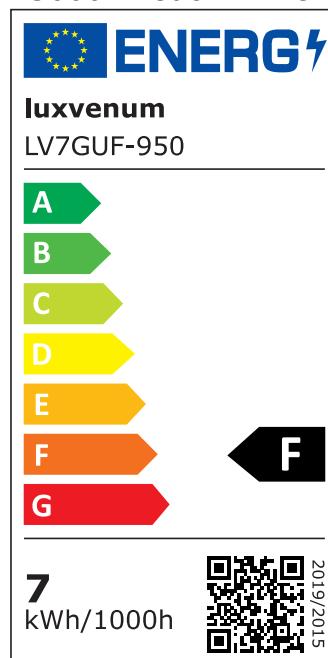

Produktdatenblatt

Produktinformationen

Name	LED Bad Aufbauleuchte GU10 230V DIMMBAR 7W statt 80W 120° & IP44 93 Cri Aluminium Forma Aqua Tube schwarz rund
Artikelnummer	TubeIP44-S-GU7W120
Kategorien	Aufbauleuchten, Innenbeleuchtung, Außenbeleuchtung, Aufbauleuchten, Smart Home, Aufbauleuchten

Produktfotos

Hersteller

Name	luxvenum LED GmbH
Weblink	www.luxvenum.com
Adresse	Am Kreisel West 12, 56814 Faid, Deutschland
WEEE-Reg.-Nr.:	DE 12732366

Technische Daten

Gesamtmaße	90x88mm
Spannung (V)	AC 230V (ohne Trafo)
Leistung (W)	7W
Glühbirnenersatz	80W
Dimmbarkeit	Ja
Abstrahlwinkel	120° Milchglas
Lichtleistung	2700K → 500 Lumen, 3000K → 520 Lumen, 4000K → 540 Lumen, 5000K → 560 Lumen
Lichtfarbtemperatur (K)	2700K, 3000K, 4000K, 5000K
Farbwiedergabe (CRI / Ra)	CRI/Ra 93
Schutzklasse (IP)	IP44
Mittlere Lebensdauer	35.000 Std.
Schwenkbar	Nein
Material	Aluminium, Glas, Keramik
Sockel	GU10
Form	rund

Schaltzyklen	> 15.000
Anlaufzeit	< 1,00 Sek.
Zündzeit	< 0,5 Sek.
Farbe	schwarz
Aufbauleuchte Front-Farbe	anthrazit, chrom-poliert, Eisen-gebürstet, matt-geschliffen, schwarz, silber-gebürstet, weiß
Farbkonsistenz	< 6 SDCM
Energieeffizienzklasse	F, G
Marke / Hersteller	Luxvenum
Herstellergarantie	4 Jahre

EU Energielabels

2700K-Leuchtmittel

3000K-Leuchtmittel

4000K-Leuchtmittel

5000K-Leuchtmittel

RoHS