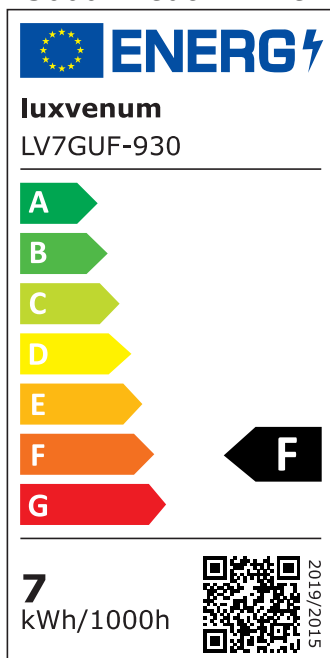

Produktdatenblatt

Produktinformationen

Name	LED Bad Aufbauleuchte GU10 230V DIMMBAR 7W statt 80W 120° & IP44 93 Cri Aluminium Forma Aqua Tube schwarz rund
Artikelnummer	TubeIP44-S-GU7W120
Kategorien	Aufbauleuchten, Innenbeleuchtung, Außenbeleuchtung, Aufbauleuchten, Smart Home, Aufbauleuchten

Produktfotos

Hersteller

Name	luxvenum LED GmbH
Weblink	www.luxvenum.com
Adresse	Am Kreisel West 12, 56814 Faid, Deutschland
WEEE-Reg.-Nr.:	DE 12732366

Technische Daten

Gesamtmaße	90x88mm
Spannung (V)	AC 230V (ohne Trafo)
Leistung (W)	7W
Glühbirnenersatz	80W
Dimmbarkeit	Ja
Abstrahlwinkel	120° Milchglas
Lichtleistung	2700K → 500 Lumen, 3000K → 520 Lumen, 4000K → 540 Lumen, 5000K → 560 Lumen
Lichtfarbtemperatur (K)	2700K, 3000K, 4000K, 5000K
Farbwiedergabe (CRI / Ra)	CRI/Ra 93
Schutzklasse (IP)	IP44
Mittlere Lebensdauer	35.000 Std.
Schwenkbar	Nein
Material	Aluminium, Glas, Keramik
Sockel	GU10
Form	rund

Schaltzyklen	> 15.000
Anlaufzeit	< 1,00 Sek.
Zündzeit	< 0,5 Sek.
Farbe	schwarz
Aufbauleuchte Front-Farbe	anthrazit, chrom-poliert, Eisen-gebürstet, matt-geschliffen, schwarz, silber-gebürstet, weiß
Farbkonsistenz	< 6 SDCM
Energieeffizienzklasse	F, G
Marke / Hersteller	Luxvenum
Herstellergarantie	4 Jahre

EU Energielabels

2700K-Leuchtmittel

3000K-Leuchtmittel

4000K-Leuchtmittel

5000K-Leuchtmittel

RoHS