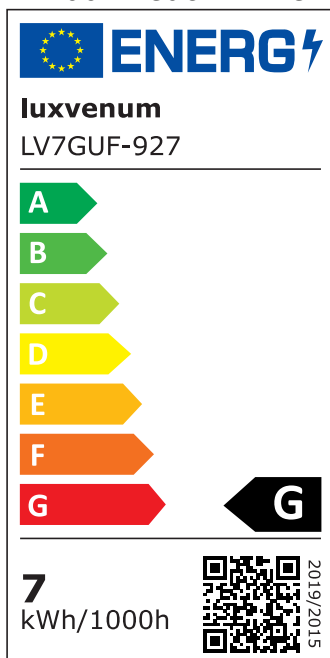

Produktdatenblatt

Produktinformationen

Name	LED Bad Aufbauleuchte GU10 230V DIMMBAR 7W statt 80W 120° & IP44 93 Cri Aluminium Forma Aqua Tube schwarz rund
Artikelnummer	TubeIP44-S-GU7W120
Kategorien	Aufbauleuchten, Innenbeleuchtung, Außenbeleuchtung, Aufbauleuchten, Smart Home, Aufbauleuchten

Produktfotos

Hersteller

Name	luxvenum LED GmbH
Weblink	www.luxvenum.com
Adresse	Am Kreisel West 12, 56814 Faid, Deutschland
WEEE-Reg.-Nr.:	DE 12732366

Technische Daten

Gesamtmaße	90x88mm
Spannung (V)	AC 230V (ohne Trafo)
Leistung (W)	7W
Glühbirnenersatz	80W
Dimmbarkeit	Ja
Abstrahlwinkel	120° Milchglas
Lichtleistung	2700K → 500 Lumen, 3000K → 520 Lumen, 4000K → 540 Lumen, 5000K → 560 Lumen
Lichtfarbtemperatur (K)	2700K, 3000K, 4000K, 5000K
Farbwiedergabe (CRI / Ra)	CRI/Ra 93
Schutzklasse (IP)	IP44
Mittlere Lebensdauer	35.000 Std.
Schwenkbar	Nein
Material	Aluminium, Glas, Keramik
Sockel	GU10
Form	rund

Schaltzyklen	> 15.000
Anlaufzeit	< 1,00 Sek.
Zündzeit	< 0,5 Sek.
Farbe	schwarz
Aufbauleuchte Front-Farbe	anthrazit, chrom-poliert, Eisen-gebürstet, matt-geschliffen, schwarz, silber-gebürstet, weiß
Farbkonsistenz	< 6 SDCM
Energieeffizienzklasse	F, G
Marke / Hersteller	Luxvenum
Herstellergarantie	4 Jahre

EU Energielabels

2700K-Leuchtmittel

3000K-Leuchtmittel

4000K-Leuchtmittel

5000K-Leuchtmittel

RoHS