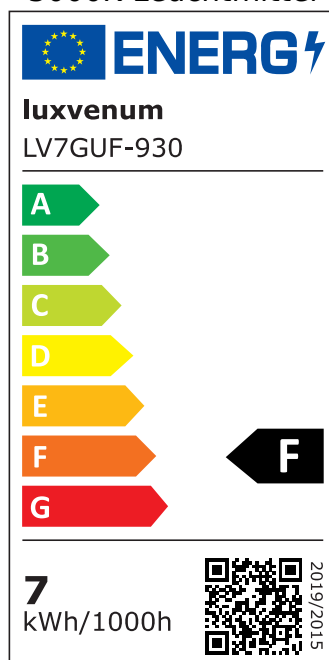

## Technische Daten

Gesamtmaße	90x88mm
Spannung (V)	AC 230V (ohne Trafo)
Leistung (W)	7W
Glühbirnenersatz	80W
Dimmbarkeit	Ja
Abstrahlwinkel	120° Milchglas
Lichtleistung	2700K → 500 Lumen, 3000K → 520 Lumen, 4000K → 540 Lumen, 5000K → 560 Lumen
Lichtfarbtemperatur (K)	2700K, 3000K, 4000K, 5000K
Farbwiedergabe (CRI / Ra)	CRI/Ra 93
Schutzklasse (IP)	IP44
Mittlere Lebensdauer	35.000 Std.
Schwenkbar	Nein
Material	Aluminium, Glas, Keramik
Sockel	GU10
Form	rund

Schaltzyklen	> 15.000
Anlaufzeit	< 1,00 Sek.
Zündzeit	< 0,5 Sek.
Farbe	schwarz
Aufbauleuchte Front-Farbe	anthrazit, chrom-poliert, Eisen-gebürstet, matt-geschliffen, schwarz, silber-gebürstet, weiß
Farbkonsistenz	< 6 SDCM
Energieeffizienzklasse	F, G
Marke / Hersteller	Luxvenum

## EU Energielabels

2700K-Leuchtmittel

3000K-Leuchtmittel

4000K-Leuchtmittel

5000K-Leuchtmittel

RoHS