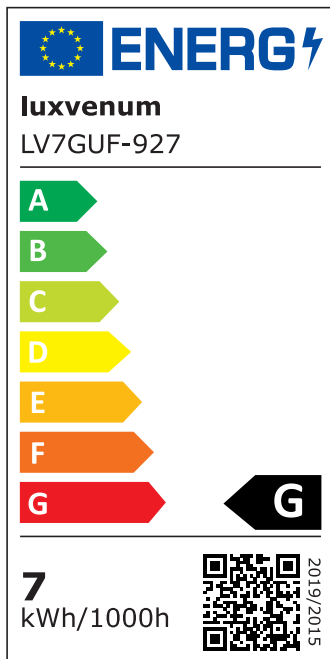

## Hersteller

Name	luxvenum LED GmbH
Weblink	<a href="http://www.luxvenum.com">www.luxvenum.com</a>
Adresse	Am Kreisel West 12, 56814 Faid, Deutschland
WEEE-Reg.-Nr.:	DE 12732366

## Technische Daten

Gesamtmaße	90x88mm
Spannung (V)	AC 230V (ohne Trafo)
Leistung (W)	7W
Glühbirnenersatz	80W
Dimmbarkeit	Ja
Abstrahlwinkel	120° Milchglas
Lichtleistung	2700K → 500 Lumen, 3000K → 520 Lumen, 4000K → 540 Lumen, 5000K → 560 Lumen
Lichtfarbtemperatur (K)	2700K, 3000K, 4000K, 5000K
Farbwiedergabe (CRI / Ra)	CRI/Ra 93
Schutzklasse (IP)	IP44
Mittlere Lebensdauer	35.000 Std.
Schwenkbar	Nein
Material	Aluminium, Glas, Keramik
Sockel	GU10

Form	rund
Schaltzyklen	> 15.000
Anlaufzeit	< 1,00 Sek.
Zündzeit	< 0,5 Sek.
Farbe	silber-poliert
Aufbauleuchte Front-Farbe	anthrazit, chrom-poliert, Eisen-gebürstet, matt-geschliffen, schwarz, silber-gebürstet, weiß
Farbkonsistenz	< 6 SDCM
Energieeffizienzklasse	F, G
Marke / Hersteller	Luxvenum

## EU Energielabels

2700K-Leuchtmittel

3000K-Leuchtmittel

4000K-Leuchtmittel

5000K-Leuchtmittel

RoHS