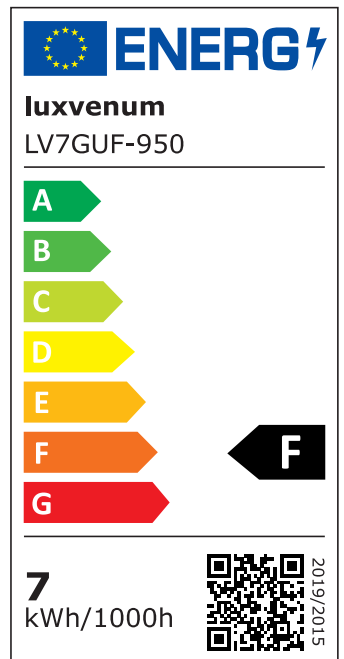

## Technische Daten

Gesamtmaße	90x88mm
Spannung (V)	AC 230V (ohne Trafo)
Leistung (W)	7W
Glühbirnenersatz	80W
Dimmbarkeit	Ja
Abstrahlwinkel	120° Milchglas
Lichtleistung	2700K → 500 Lumen, 3000K → 520 Lumen, 4000K → 540 Lumen, 5000K → 560 Lumen
Lichtfarbtemperatur (K)	2700K, 3000K, 4000K, 5000K
Farbwiedergabe (CRI / Ra)	CRI/Ra 93
Schutzklasse (IP)	IP44
Mittlere Lebensdauer	35.000 Std.
Schwenkbar	Nein
Material	Aluminium, Glas, Keramik
Sockel	GU10

Form	rund
Schaltzyklen	> 15.000
Anlaufzeit	< 1,00 Sek.
Zündzeit	< 0,5 Sek.
Farbe	silber-poliert
Aufbauleuchte Front-Farbe	anthrazit, chrom-poliert, Eisen-gebürstet, matt-geschliffen, schwarz, silber-gebürstet, weiß
Farbkonsistenz	< 6 SDCM
Energieeffizienzklasse	F, G
Marke / Hersteller	Luxvenum

## EU Energielabels

2700K-Leuchtmittel

3000K-Leuchtmittel

4000K-Leuchtmittel

5000K-Leuchtmittel

RoHS