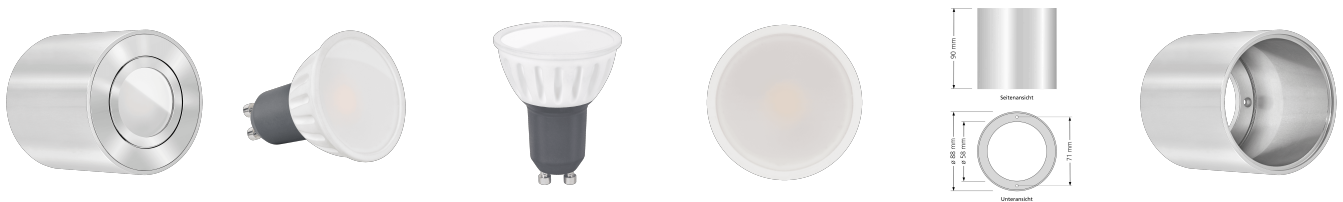

Produktdatenblatt

luxvenum

Produktinformationen

Name	LED Bad Aufbauleuchte GU10 | 230V | DIMMBAR | 7W statt 80W | 120° & IP44 | 93 Cri | Aluminium | Forma Aqua Tube | silber | rund
Artikelnummer	TubeIP44-SP-GU7W120
Kategorien	Aufbauleuchten, Innenbeleuchtung, Außenbeleuchtung, Aufbauleuchten, Smart Home, Aufbauleuchten

Produktfotos

Hersteller

Name	luxvenum LED GmbH
Weblink	www.luxvenum.com
Adresse	Am Kreisel West 12, 56814 Faid, Deutschland
WEEE-Reg.-Nr.:	DE 12732366

Technische Daten

Gesamtmaße	90x88mm
Spannung (V)	AC 230V (ohne Trafo)
Leistung (W)	7W
Glühbirnenersatz	80W
Dimmbarkeit	Ja
Abstrahlwinkel	120° Milchglas
Lichtleistung	2700K → 500 Lumen, 3000K → 520 Lumen, 4000K → 540 Lumen, 5000K → 560 Lumen
Lichtfarbtemperatur (K)	2700K, 3000K, 4000K, 5000K
Farbwiedergabe (CRI / Ra)	CRI/Ra 93
Schutzklasse (IP)	IP44
Mittlere Lebensdauer	35.000 Std.
Schwenkbar	Nein
Material	Aluminium, Glas, Keramik
Sockel	GU10