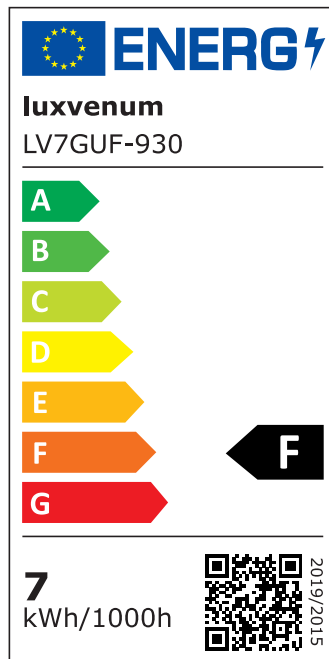

## Technische Daten

Gesamtmaße	90x88mm
Spannung (V)	AC 230V (ohne Trafo)
Leistung (W)	7W
Glühbirnenersatz	80W
Dimmbarkeit	Ja
Abstrahlwinkel	120° Milchglas
Lichtleistung	2700K → 500 Lumen, 3000K → 520 Lumen, 4000K → 540 Lumen, 5000K → 560 Lumen
Lichtfarbtemperatur (K)	2700K, 3000K, 4000K, 5000K
Farbwiedergabe (CRI / Ra)	CRI/Ra 93
Schutzklasse (IP)	IP44
Mittlere Lebensdauer	35.000 Std.
Schwenkbar	Nein
Material	Aluminium, Glas, Keramik
Sockel	GU10

Form	rund
Schaltzyklen	> 15.000
Anlaufzeit	< 1,00 Sek.
Zündzeit	< 0,5 Sek.
Farbe	silber-poliert
Aufbauleuchte Front-Farbe	anthrazit, chrom-poliert, Eisen-gebürstet, matt-geschliffen, schwarz, silber-gebürstet, weiß
Farbkonsistenz	< 6 SDCM
Energieeffizienzklasse	F, G
Marke / Hersteller	Luxvenum

## EU Energielabels

2700K-Leuchtmittel

3000K-Leuchtmittel

4000K-Leuchtmittel

5000K-Leuchtmittel

RoHS