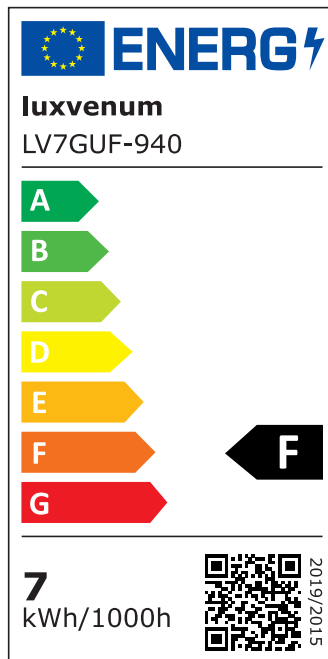

## Technische Daten

Gesamtmaße	90x88mm
Spannung (V)	AC 230V (ohne Trafo)
Leistung (W)	7W
Glühbirnenersatz	80W
Dimmbarkeit	Ja
Abstrahlwinkel	120° Milchglas
Lichtleistung	2700K → 500 Lumen, 3000K → 520 Lumen, 4000K → 540 Lumen, 5000K → 560 Lumen
Lichtfarbtemperatur (K)	2700K, 3000K, 4000K, 5000K
Farbwiedergabe (CRI / Ra)	CRI/Ra 93
Schutzklasse (IP)	IP44
Mittlere Lebensdauer	35.000 Std.
Schwenkbar	Nein
Material	Aluminium, Glas, Keramik
Sockel	GU10

Form	rund
Schaltzyklen	> 15.000
Anlaufzeit	< 1,00 Sek.
Zündzeit	< 0,5 Sek.
Farbe	silber-poliert
Aufbauleuchte Front-Farbe	anthrazit, chrom-poliert, Eisen-gebürstet, matt-geschliffen, schwarz, silber-gebürstet, weiß
Farbkonsistenz	< 6 SDCM
Energieeffizienzklasse	F, G
Marke / Hersteller	Luxvenum

## EU Energielabels

2700K-Leuchtmittel

3000K-Leuchtmittel

4000K-Leuchtmittel

5000K-Leuchtmittel

RoHS