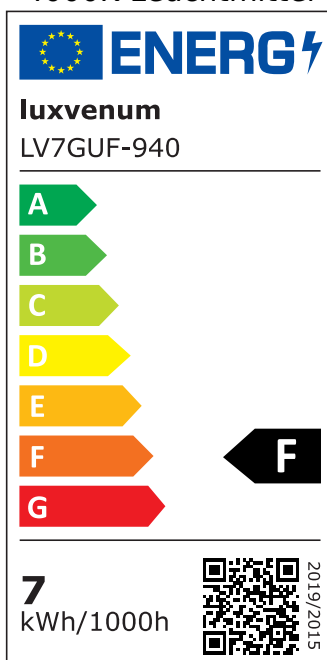

Produktdatenblatt

luxvenum

Produktinformationen

Name	LED Bad Aufbauleuchte GU10 230V DIMMBAR 7W statt 80W 120° & IP44 93 Cri Aluminium Forma Aqua Tube weiß rund
Artikelnummer	TubeIP44-W-GU7W120
Kategorien	LED Aufbaustrahler, Forma Tube Aqua IP44, Forma Tube Aqua Weiß

Produktfotos

Hersteller

Name	luxvenum LED GmbH
Weblink	www.luxvenum.com
Adresse	Am Kreisel West 12, 56814 Faid, Deutschland
WEEE-Reg.-Nr.:	DE 12732366

Technische Daten

Gesamtmaße	90x88mm
Spannung	AC 230V (ohne Trafo)
Leistung	7W
Glühbirnenersatz	80W
Dimmbarkeit	Ja
Abstrahlwinkel	120° Milchglas
Lichtleistung	2700K → 500 Lumen, 3000K → 520 Lumen, 4000K → 540 Lumen, 5000K → 560 Lumen
Lichtfarbtemperatur	2700K, 3000K, 4000K, 5000K
Farbwiedergabe	CRI/Ra 93
Schutzklasse	IP44
Mittlere Lebensdauer	35.000 Std.
Schwenkbar	Nein
Material	Aluminium, Glas, Keramik
Sockel	GU10
Form	rund

Schaltzyklen	> 15.000
Anlaufzeit	< 1,00 Sek.
Zündzeit	< 0,5 Sek.
Farbe	weiß
Aufbauleuchte Front-Farbe	anthrazit, chrom-poliert, Eisen-gebürstet, matt-geschliffen, schwarz, silber-gebürstet, weiß
Farbkonsistenz	< 6 SDCM
Energieeffizienzklasse	F, G
Marke / Hersteller	Luxvenum

EU Energielabels

2700K-Leuchtmittel

3000K-Leuchtmittel

4000K-Leuchtmittel

5000K-Leuchtmittel

RoHS