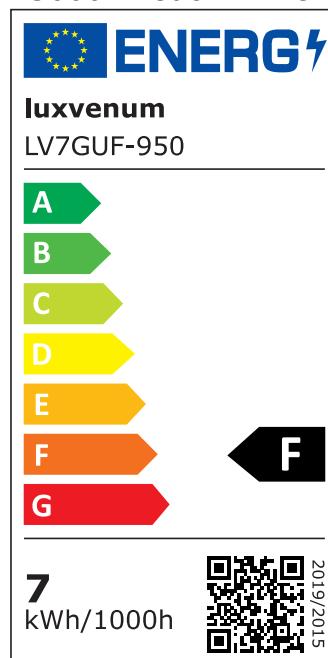

Produktdatenblatt

Produktinformationen

Name	LED Bad Aufbauleuchte GU10 230V DIMMBAR 7W statt 80W 120° & IP44 93 Cri Aluminium Forma Aqua Tube weiß rund
Artikelnummer	TubeIP44-W-GU7W120
Kategorien	Aufbauleuchten, Aufbauleuchten, Aufbauleuchten, Außenbeleuchtung, Innenbeleuchtung, Smart Home

Produktfotos

Hersteller

Name	luxvenum LED GmbH
Weblink	www.luxvenum.com
Adresse	Am Kreisel West 12, 56814 Faid, Deutschland
WEEE-Reg.-Nr.:	DE 12732366

Technische Daten

Gesamtmaße	90x88mm
Spannung (V)	AC 230V (ohne Trafo)
Leistung (W)	7W
Glühbirnenersatz	80W
Dimmbarkeit	Ja
Abstrahlwinkel	120° Milchglas
Lichtleistung	2700K → 500 Lumen, 3000K → 520 Lumen, 4000K → 540 Lumen, 5000K → 560 Lumen
Lichtfarbtemperatur (K)	2700K, 3000K, 4000K, 5000K
Farbwiedergabe (CRI / Ra)	CRI/Ra 93
Schutzklasse (IP)	IP44
Mittlere Lebensdauer	35.000 Std.
Schwenkbar	Nein
Material	Aluminium, Glas, Keramik
Sockel	GU10
Form	rund

Schaltzyklen	> 15.000
Anlaufzeit	< 1,00 Sek.
Zündzeit	< 0,5 Sek.
Farbe	weiß
Aufbauleuchte Front-Farbe	anthrazit, chrom-poliert, Eisen-gebürstet, matt-geschliffen, schwarz, silber-gebürstet, weiß
Farbkonsistenz	< 6 SDCM
Energieeffizienzklasse	F, G
Marke / Hersteller	Luxvenum
Herstellergarantie	4 Jahre

EU Energielabels

2700K-Leuchtmittel

3000K-Leuchtmittel

4000K-Leuchtmittel

5000K-Leuchtmittel

RoHS