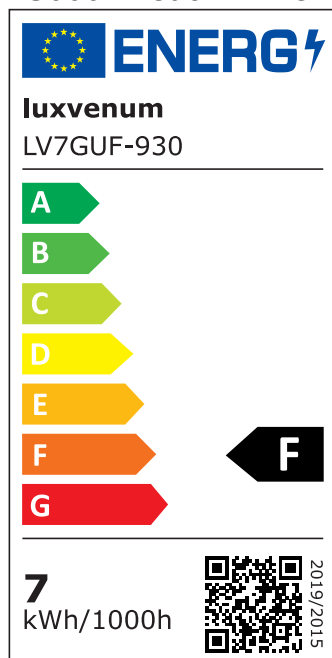

Produktdatenblatt

Produktinformationen

Name	LED Bad Aufbauleuchte GU10 230V DIMMBAR 7W statt 80W 120° & IP44 93 Cri Aluminium Forma Aqua Tube weiß rund
Artikelnummer	TubeIP44-W-GU7W120
Kategorien	Aufbauleuchten, Aufbauleuchten, Aufbauleuchten, Außenbeleuchtung, Innenbeleuchtung, Smart Home

Produktfotos

Hersteller

Name	luxvenum LED GmbH
Weblink	www.luxvenum.com
Adresse	Am Kreisel West 12, 56814 Faid, Deutschland
WEEE-Reg.-Nr.:	DE 12732366

Technische Daten

Gesamtmaße	90x88mm
Spannung (V)	AC 230V (ohne Trafo)
Leistung (W)	7W
Glühbirnenersatz	80W
Dimmbarkeit	Ja
Abstrahlwinkel	120° Milchglas
Lichtleistung	2700K → 500 Lumen, 3000K → 520 Lumen, 4000K → 540 Lumen, 5000K → 560 Lumen
Lichtfarbtemperatur (K)	2700K, 3000K, 4000K, 5000K
Farbwiedergabe (CRI / Ra)	CRI/Ra 93
Schutzklasse (IP)	IP44
Mittlere Lebensdauer	35.000 Std.
Schwenkbar	Nein
Material	Aluminium, Glas, Keramik
Sockel	GU10
Form	rund

Schaltzyklen	> 15.000
Anlaufzeit	< 1,00 Sek.
Zündzeit	< 0,5 Sek.
Farbe	weiß
Aufbauleuchte Front-Farbe	anthrazit, chrom-poliert, Eisen-gebürstet, matt-geschliffen, schwarz, silber-gebürstet, weiß
Farbkonsistenz	< 6 SDCM
Energieeffizienzklasse	F, G
Marke / Hersteller	Luxvenum
Herstellergarantie	4 Jahre

EU Energielabels

2700K-Leuchtmittel

3000K-Leuchtmittel

4000K-Leuchtmittel

5000K-Leuchtmittel

RoHS