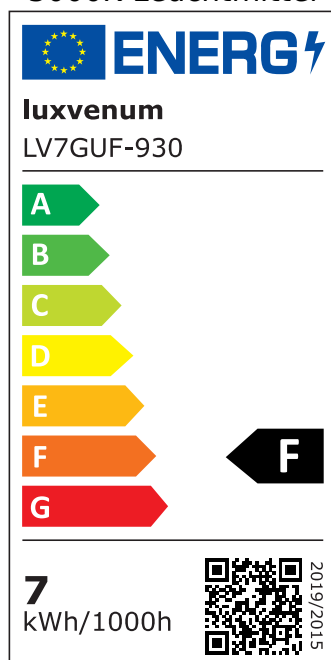

Produktdatenblatt

luxvenum

Produktinformationen

Name	LED Bad Aufbauleuchte GU10 230V DIMMBAR 7W statt 80W 120° & IP44 93 Cri Aluminium Forma Aqua Tube weiß rund
Artikelnummer	TubeIP44-W-GU7W120
Kategorien	LED Aufbaustrahler, Forma Tube Aqua IP44, Forma Tube Aqua Weiß

Produktfotos

Hersteller

Name	luxvenum LED GmbH
Weblink	www.luxvenum.com
Adresse	Am Kreisel West 12, 56814 Faid, Deutschland
WEEE-Reg.-Nr.:	DE 12732366

Technische Daten

Gesamtmaße	90x88mm
Spannung	AC 230V (ohne Trafo)
Leistung	7W
Glühbirnenersatz	80W
Dimmbarkeit	Ja
Abstrahlwinkel	120° Milchglas
Lichtleistung	2700K → 500 Lumen, 3000K → 520 Lumen, 4000K → 540 Lumen, 5000K → 560 Lumen
Lichtfarbtemperatur	2700K, 3000K, 4000K, 5000K
Farbwiedergabe	CRI/Ra 93
Schutzklasse	IP44
Mittlere Lebensdauer	35.000 Std.
Schwenkbar	Nein
Material	Aluminium, Glas, Keramik
Sockel	GU10
Form	rund

Schaltzyklen	> 15.000
Anlaufzeit	< 1,00 Sek.
Zündzeit	< 0,5 Sek.
Farbe	weiß
Aufbauleuchte Front-Farbe	anthrazit, chrom-poliert, Eisen-gebürstet, matt-geschliffen, schwarz, silber-gebürstet, weiß
Farbkonsistenz	< 6 SDCM
Energieeffizienzklasse	F, G
Marke / Hersteller	Luxvenum

EU Energielabels

2700K-Leuchtmittel

3000K-Leuchtmittel

4000K-Leuchtmittel

5000K-Leuchtmittel

RoHS