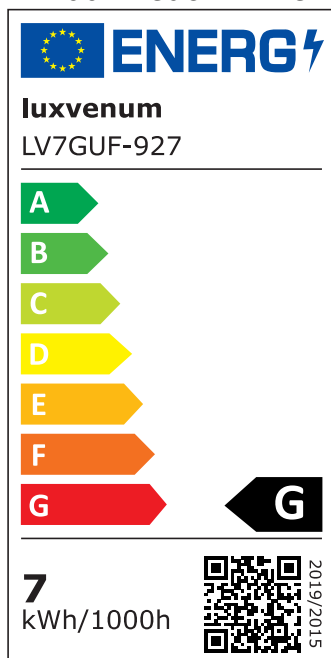

Produktdatenblatt

Produktinformationen

Name	LED Bad Aufbauleuchte GU10 230V DIMMBAR 7W statt 80W 120° & IP44 93 Cri Aluminium Forma Aqua Tube weiß rund
Artikelnummer	TubeIP44-W-GU7W120
Kategorien	Aufbauleuchten, Aufbauleuchten, Aufbauleuchten, Außenbeleuchtung, Innenbeleuchtung, Smart Home

Produktfotos

Hersteller

Name	luxvenum LED GmbH
Weblink	www.luxvenum.com
Adresse	Am Kreisel West 12, 56814 Faid, Deutschland
WEEE-Reg.-Nr.:	DE 12732366

Technische Daten

Gesamtmaße	90x88mm
Spannung (V)	AC 230V (ohne Trafo)
Leistung (W)	7W
Glühbirnenersatz	80W
Dimmbarkeit	Ja
Abstrahlwinkel	120° Milchglas
Lichtleistung	2700K → 500 Lumen, 3000K → 520 Lumen, 4000K → 540 Lumen, 5000K → 560 Lumen
Lichtfarbtemperatur (K)	2700K, 3000K, 4000K, 5000K
Farbwiedergabe (CRI / Ra)	CRI/Ra 93
Schutzklasse (IP)	IP44
Mittlere Lebensdauer	35.000 Std.
Schwenkbar	Nein
Material	Aluminium, Glas, Keramik
Sockel	GU10
Form	rund

Schaltzyklen	> 15.000
Anlaufzeit	< 1,00 Sek.
Zündzeit	< 0,5 Sek.
Farbe	weiß
Aufbauleuchte Front-Farbe	anthrazit, chrom-poliert, Eisen-gebürstet, matt-geschliffen, schwarz, silber-gebürstet, weiß
Farbkonsistenz	< 6 SDCM
Energieeffizienzklasse	F, G
Marke / Hersteller	Luxvenum
Herstellergarantie	4 Jahre

EU Energielabels

2700K-Leuchtmittel

3000K-Leuchtmittel

4000K-Leuchtmittel

5000K-Leuchtmittel

RoHS