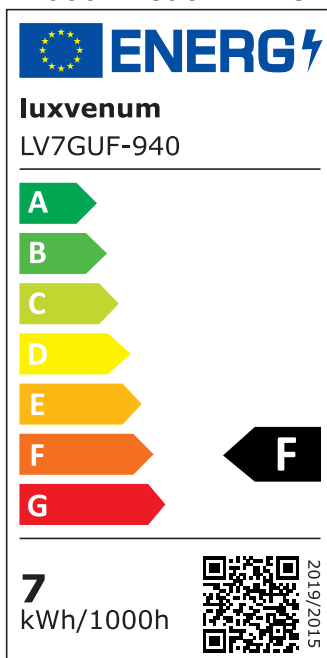

Produktdatenblatt

Produktinformationen

Name	LED Bad Aufbauleuchte GU10 230V DIMMBAR 7W statt 80W 120° & IP44 93 Cri Aluminium Forma Aqua Tube weiß rund
Artikelnummer	TubeIP44-W-GU7W120
Kategorien	Aufbauleuchten, Aufbauleuchten, Aufbauleuchten, Außenbeleuchtung, Innenbeleuchtung, Smart Home

Produktfotos

Hersteller

Name	luxvenum LED GmbH
Weblink	www.luxvenum.com
Adresse	Am Kreisel West 12, 56814 Faid, Deutschland
WEEE-Reg.-Nr.:	DE 12732366

Technische Daten

Gesamtmaße	90x88mm
Spannung (V)	AC 230V (ohne Trafo)
Leistung (W)	7W
Glühbirnenersatz	80W
Dimmbarkeit	Ja
Abstrahlwinkel	120° Milchglas
Lichtleistung	2700K → 500 Lumen, 3000K → 520 Lumen, 4000K → 540 Lumen, 5000K → 560 Lumen
Lichtfarbtemperatur (K)	2700K, 3000K, 4000K, 5000K
Farbwiedergabe (CRI / Ra)	CRI/Ra 93
Schutzklasse (IP)	IP44
Mittlere Lebensdauer	35.000 Std.
Schwenkbar	Nein
Material	Aluminium, Glas, Keramik
Sockel	GU10
Form	rund

Schaltzyklen	> 15.000
Anlaufzeit	< 1,00 Sek.
Zündzeit	< 0,5 Sek.
Farbe	weiß
Aufbauleuchte Front-Farbe	anthrazit, chrom-poliert, Eisen-gebürstet, matt-geschliffen, schwarz, silber-gebürstet, weiß
Farbkonsistenz	< 6 SDCM
Energieeffizienzklasse	F, G
Marke / Hersteller	Luxvenum
Herstellergarantie	4 Jahre

EU Energielabels

2700K-Leuchtmittel

3000K-Leuchtmittel

4000K-Leuchtmittel

5000K-Leuchtmittel

RoHS