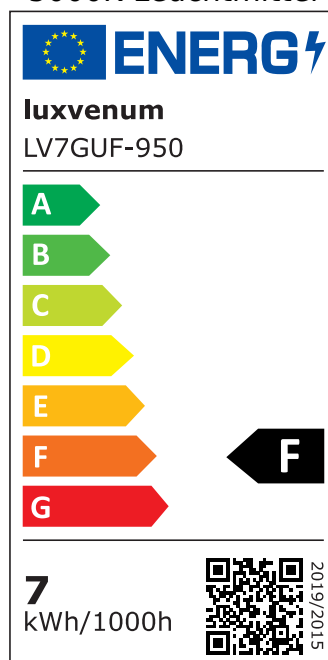

Produktdatenblatt

luxvenum

Produktinformationen

Name	LED Bad Aufbauleuchte GU10 230V DIMMBAR 7W statt 80W 120° & IP44 93 Cri Aluminium Forma Aqua Tube weiß rund
Artikelnummer	TubeIP44-W-GU7W120
Kategorien	LED Aufbaustrahler, Forma Tube Aqua IP44, Forma Tube Aqua Weiß

Produktfotos

Hersteller

Name	luxvenum LED GmbH
Weblink	www.luxvenum.com
Adresse	Am Kreisel West 12, 56814 Faid, Deutschland
WEEE-Reg.-Nr.:	DE 12732366

Technische Daten

Gesamtmaße	90x88mm
Spannung	AC 230V (ohne Trafo)
Leistung	7W
Glühbirnenersatz	80W
Dimmbarkeit	Ja
Abstrahlwinkel	120° Milchglas
Lichtleistung	2700K → 500 Lumen, 3000K → 520 Lumen, 4000K → 540 Lumen, 5000K → 560 Lumen
Lichtfarbtemperatur	2700K, 3000K, 4000K, 5000K
Farbwiedergabe	CRI/Ra 93
Schutzklasse	IP44
Mittlere Lebensdauer	35.000 Std.
Schwenkbar	Nein
Material	Aluminium, Glas, Keramik
Sockel	GU10
Form	rund

Schaltzyklen	> 15.000
Anlaufzeit	< 1,00 Sek.
Zündzeit	< 0,5 Sek.
Farbe	weiß
Aufbauleuchte Front-Farbe	anthrazit, chrom-poliert, Eisen-gebürstet, matt-geschliffen, schwarz, silber-gebürstet, weiß
Farbkonsistenz	< 6 SDCM
Energieeffizienzklasse	F, G
Marke / Hersteller	Luxvenum

EU Energielabels

2700K-Leuchtmittel

3000K-Leuchtmittel

4000K-Leuchtmittel

5000K-Leuchtmittel

RoHS