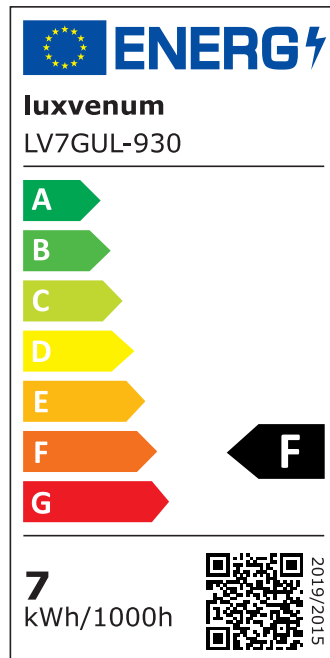

Produktdatenblatt

Produktinformationen

Name	LED Bad Aufbaustrahler GU10 230V DIMMBAR 7W statt 90W 60° & IP44 93 Cri Aluminium Forma Aqua Tube anthrazit rund
Artikelnummer	TubeIP44-A-GU7W60
Kategorien	Aufbauleuchten, Aufbauleuchten, Aufbauleuchten, Außenbeleuchtung, Innenbeleuchtung, Smart Home

Produktfotos

Hersteller

Name	luxvenum LED GmbH
Weblink	www.luxvenum.com
Adresse	Am Kreisel West 12, 56814 Faid, Deutschland
WEEE-Reg.-Nr.:	DE 12732366

Technische Daten

Gesamtmaße	90x88mm
Spannung (V)	AC 230V (ohne Trafo)
Leistung (W)	7W
Glühbirnenersatz	90W
Dimmbarkeit	Ja
Abstrahlwinkel	60° Reflektor
Lichtleistung	2700K → 510 Lumen, 3000K → 530 Lumen, 4000K → 550 Lumen, 5000K → 570 Lumen
Lichtfarbtemperatur (K)	2700K, 3000K, 4000K, 5000K
Farbwiedergabe (CRI / Ra)	CRI/Ra 93
Schutzklasse (IP)	IP44
Mittlere Lebensdauer	35.000 Std.
Schwenkbar	Nein
Material	Aluminium, Glas, Keramik
Sockel	GU10

Form	rund
Schaltzyklen	> 15.000
Anlaufzeit	< 1,00 Sek.
Zündzeit	< 0,5 Sek.
Farbe	anthrazit
Aufbauleuchte Front-Farbe	anthrazit, chrom-poliert, Eisen-gebürstet, matt-geschliffen, schwarz, silber-gebürstet, weiß
Farbkonsistenz	< 6 SDCM
Energieeffizienzklasse	F
Marke / Hersteller	Luxvenum
Herstellergarantie	4 Jahre

EU Energielabels

2700K-Leuchtmittel

3000K-Leuchtmittel

4000K-Leuchtmittel

5000K-Leuchtmittel