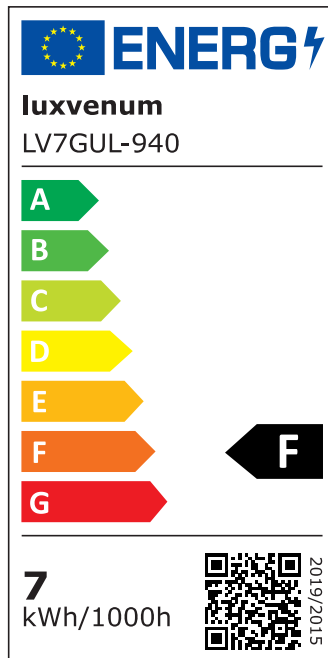

Produktdatenblatt

Produktinformationen

Name	LED Bad Aufbaustrahler GU10 230V DIMMBAR 7W statt 90W 60° & IP44 93 Cri Aluminium Forma Aqua Tube anthrazit rund
Artikelnummer	TubeIP44-A-GU7W60
Kategorien	Aufbauleuchten, Aufbauleuchten, Aufbauleuchten, Außenbeleuchtung, Innenbeleuchtung, Smart Home

Produktfotos

Hersteller

Name	luxvenum LED GmbH
Weblink	www.luxvenum.com
Adresse	Am Kreisel West 12, 56814 Faid, Deutschland
WEEE-Reg.-Nr.:	DE 12732366

Technische Daten

Gesamtmaße	90x88mm
Spannung (V)	AC 230V (ohne Trafo)
Leistung (W)	7W
Glühbirnenersatz	90W
Dimmbarkeit	Ja
Abstrahlwinkel	60° Reflektor
Lichtleistung	2700K → 510 Lumen, 3000K → 530 Lumen, 4000K → 550 Lumen, 5000K → 570 Lumen
Lichtfarbtemperatur (K)	2700K, 3000K, 4000K, 5000K
Farbwiedergabe (CRI / Ra)	CRI/Ra 93
Schutzklasse (IP)	IP44
Mittlere Lebensdauer	35.000 Std.
Schwenkbar	Nein
Material	Aluminium, Glas, Keramik
Sockel	GU10

Form	rund
Schaltzyklen	> 15.000
Anlaufzeit	< 1,00 Sek.
Zündzeit	< 0,5 Sek.
Farbe	anthrazit
Aufbauleuchte Front-Farbe	anthrazit, chrom-poliert, Eisen-gebürstet, matt-geschliffen, schwarz, silber-gebürstet, weiß
Farbkonsistenz	< 6 SDCM
Energieeffizienzklasse	F
Marke / Hersteller	Luxvenum
Herstellergarantie	4 Jahre

EU Energielabels

2700K-Leuchtmittel

3000K-Leuchtmittel

4000K-Leuchtmittel

5000K-Leuchtmittel