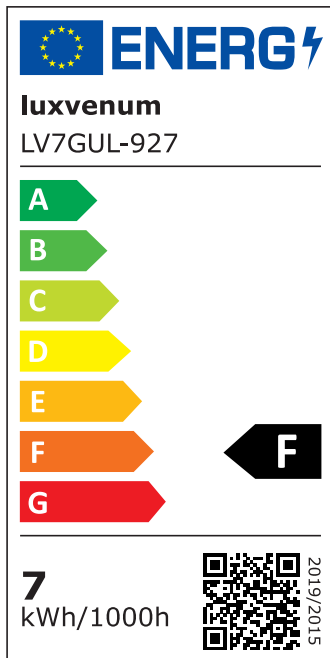

Produktdatenblatt

Produktinformationen

Name	LED Bad Aufbaustrahler GU10 230V DIMMBAR 7W statt 90W 60° & IP44 93 Cri Aluminium Forma Aqua Tube anthrazit rund
Artikelnummer	TubeIP44-A-GU7W60
Kategorien	Aufbauleuchten, Aufbauleuchten, Aufbauleuchten, Außenbeleuchtung, Innenbeleuchtung, Smart Home

Produktfotos

Hersteller

Name	luxvenum LED GmbH
Weblink	www.luxvenum.com
Adresse	Am Kreisel West 12, 56814 Faid, Deutschland
WEEE-Reg.-Nr.:	DE 12732366

Technische Daten

Gesamtmaße	90x88mm
Spannung (V)	AC 230V (ohne Trafo)
Leistung (W)	7W
Glühbirnenersatz	90W
Dimmbarkeit	Ja
Abstrahlwinkel	60° Reflektor
Lichtleistung	2700K → 510 Lumen, 3000K → 530 Lumen, 4000K → 550 Lumen, 5000K → 570 Lumen
Lichtfarbtemperatur (K)	2700K, 3000K, 4000K, 5000K
Farbwiedergabe (CRI / Ra)	CRI/Ra 93
Schutzklasse (IP)	IP44
Mittlere Lebensdauer	35.000 Std.
Schwenkbar	Nein
Material	Aluminium, Glas, Keramik
Sockel	GU10

Form	rund
Schaltzyklen	> 15.000
Anlaufzeit	< 1,00 Sek.
Zündzeit	< 0,5 Sek.
Farbe	anthrazit
Aufbauleuchte Front-Farbe	anthrazit, chrom-poliert, Eisen-gebürstet, matt-geschliffen, schwarz, silber-gebürstet, weiß
Farbkonsistenz	< 6 SDCM
Energieeffizienzklasse	F
Marke / Hersteller	Luxvenum
Herstellergarantie	4 Jahre

EU Energielabels

2700K-Leuchtmittel

3000K-Leuchtmittel

4000K-Leuchtmittel

5000K-Leuchtmittel