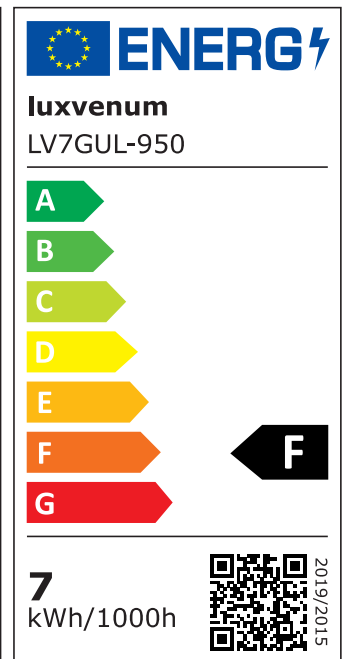

## Technische Daten

Gesamtmaße	90x88mm
Spannung (V)	AC 230V (ohne Trafo)
Leistung (W)	7W
Glühbirnenersatz	90W
Dimmbarkeit	Ja
Abstrahlwinkel	60° Reflektor
Lichtleistung	2700K → 510 Lumen, 3000K → 530 Lumen, 4000K → 550 Lumen, 5000K → 570 Lumen
Lichtfarbtemperatur (K)	2700K, 3000K, 4000K, 5000K
Farbwiedergabe (CRI / Ra)	CRI/Ra 93
Schutzklasse (IP)	IP44
Mittlere Lebensdauer	35.000 Std.
Schwenkbar	Nein
Material	Aluminium, Glas, Keramik
Sockel	GU10

Form	rund
Schaltzyklen	> 15.000
Anlaufzeit	< 1,00 Sek.
Zündzeit	< 0,5 Sek.
Farbe	anthrazit
Aufbauleuchte Front-Farbe	anthrazit, chrom-poliert, Eisen-gebürstet, matt-geschliffen, schwarz, silber-gebürstet, weiß
Farbkonsistenz	< 6 SDCM
Energieeffizienzklasse	F
Marke / Hersteller	Luxvenum

## EU Energielabels

2700K-Leuchtmittel

3000K-Leuchtmittel

4000K-Leuchtmittel

5000K-Leuchtmittel

RoHS