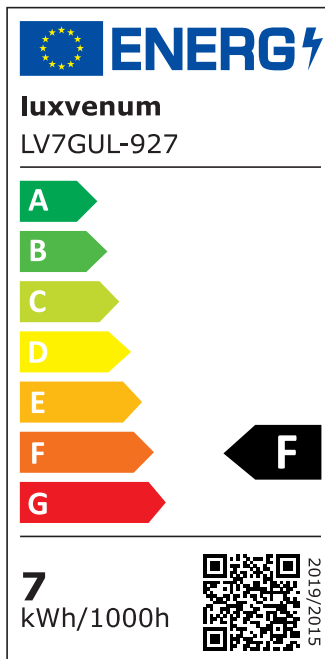

## Hersteller

Name	luxvenum LED GmbH
Weblink	<a href="http://www.luxvenum.com">www.luxvenum.com</a>
Adresse	Am Kreisel West 12, 56814 Faid, Deutschland
WEEE-Reg.-Nr.:	DE 12732366

## Technische Daten

Gesamtmaße	90x88mm
Spannung (V)	AC 230V (ohne Trafo)
Leistung (W)	7W
Glühbirnenersatz	90W
Dimmbarkeit	Ja
Abstrahlwinkel	60° Reflektor
Lichtleistung	2700K → 510 Lumen, 3000K → 530 Lumen, 4000K → 550 Lumen, 5000K → 570 Lumen
Lichtfarbtemperatur (K)	2700K, 3000K, 4000K, 5000K
Farbwiedergabe (CRI / Ra)	CRI/Ra 93
Schutzklasse (IP)	IP44
Mittlere Lebensdauer	35.000 Std.
Schwenkbar	Nein
Material	Aluminium, Glas, Keramik
Sockel	GU10

Form	rund
Schaltzyklen	> 15.000
Anlaufzeit	< 1,00 Sek.
Zündzeit	< 0,5 Sek.
Farbe	anthrazit
Aufbauleuchte Front-Farbe	anthrazit, chrom-poliert, Eisen-gebürstet, matt-geschliffen, schwarz, silber-gebürstet, weiß
Farbkonsistenz	< 6 SDCM
Energieeffizienzklasse	F
Marke / Hersteller	Luxvenum

## EU Energielabels

2700K-Leuchtmittel

3000K-Leuchtmittel

4000K-Leuchtmittel

5000K-Leuchtmittel

RoHS