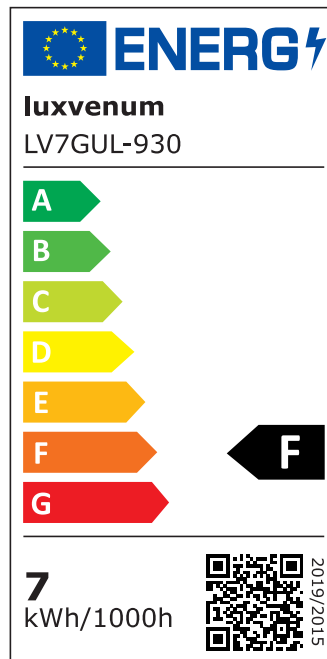

## Technische Daten

Gesamtmaße	90x88mm
Spannung (V)	AC 230V (ohne Trafo)
Leistung (W)	7W
Glühbirnenersatz	90W
Dimmbarkeit	Ja
Abstrahlwinkel	60° Reflektor
Lichtleistung	2700K → 510 Lumen, 3000K → 530 Lumen, 4000K → 550 Lumen, 5000K → 570 Lumen
Lichtfarbtemperatur (K)	2700K, 3000K, 4000K, 5000K
Farbwiedergabe (CRI / Ra)	CRI/Ra 93
Schutzklasse (IP)	IP44
Mittlere Lebensdauer	35.000 Std.
Schwenkbar	Nein
Material	Aluminium, Glas, Keramik
Sockel	GU10

Form	rund
Schaltzyklen	> 15.000
Anlaufzeit	< 1,00 Sek.
Zündzeit	< 0,5 Sek.
Farbe	anthrazit
Aufbauleuchte Front-Farbe	anthrazit, chrom-poliert, Eisen-gebürstet, matt-geschliffen, schwarz, silber-gebürstet, weiß
Farbkonsistenz	< 6 SDCM
Energieeffizienzklasse	F
Marke / Hersteller	Luxvenum

## EU Energielabels

2700K-Leuchtmittel

3000K-Leuchtmittel

4000K-Leuchtmittel

5000K-Leuchtmittel

RoHS