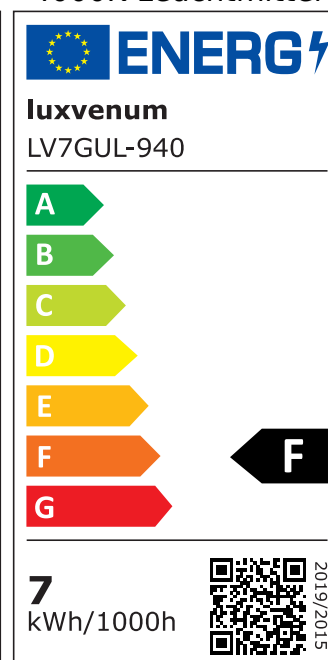

Produktdatenblatt

luxvenum

Produktinformationen

Name	LED Bad Aufbaustrahler GU10 230V DIMMBAR 7W statt 90W 60° & IP44 93 Cri Aluminium Forma Aqua Tube schwarz rund
Artikelnummer	TubeIP44-S-GU7W60
Kategorien	Aufbauleuchten, Innenbeleuchtung, Außenbeleuchtung, Aufbauleuchten, Smart Home, Aufbauleuchten

Produktfotos

Hersteller

Name	luxvenum LED GmbH
Weblink	www.luxvenum.com
Adresse	Am Kreisel West 12, 56814 Faid, Deutschland
WEEE-Reg.-Nr.:	DE 12732366

Technische Daten

Gesamtmaße	90x88mm
Spannung (V)	AC 230V (ohne Trafo)
Leistung (W)	7W
Glühbirnenersatz	90W
Dimmbarkeit	Ja
Abstrahlwinkel	60° Reflektor
Lichtleistung	2700K → 510 Lumen, 3000K → 530 Lumen, 4000K → 550 Lumen, 5000K → 570 Lumen
Lichtfarbtemperatur (K)	2700K, 3000K, 4000K, 5000K
Farbwiedergabe (CRI / Ra)	CRI/Ra 93
Schutzklasse (IP)	IP44
Mittlere Lebensdauer	35.000 Std.
Schwenkbar	Nein
Material	Aluminium, Glas, Keramik
Sockel	GU10
Form	rund

Schaltzyklen	> 15.000
Anlaufzeit	< 1,00 Sek.
Zündzeit	< 0,5 Sek.
Farbe	schwarz
Aufbauleuchte Front-Farbe	anthrazit, chrom-poliert, Eisen-gebürstet, matt-geschliffen, schwarz, silber-gebürstet, weiß
Farbkonsistenz	< 6 SDCM
Energieeffizienzklasse	F
Marke / Hersteller	Luxvenum

EU Energielabels

2700K-Leuchtmittel

3000K-Leuchtmittel

4000K-Leuchtmittel

5000K-Leuchtmittel

RoHS