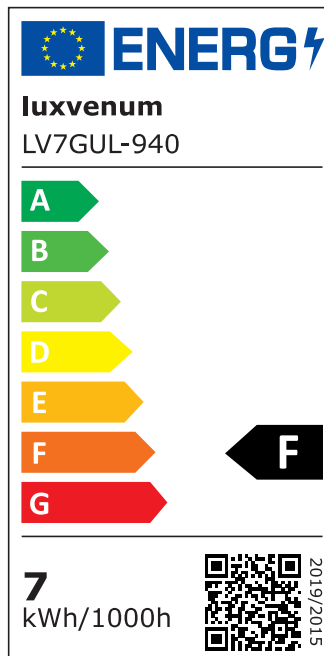

Produktdatenblatt

Produktinformationen

Name	LED Bad Aufbaustrahler GU10 230V DIMMBAR 7W statt 90W 60° & IP44 93 Cri Aluminium Forma Aqua Tube schwarz rund
Artikelnummer	TubeIP44-S-GU7W60
Kategorien	Aufbauleuchten, Aufbauleuchten, Aufbauleuchten, Außenbeleuchtung, Innenbeleuchtung, Smart Home

Produktfotos

Hersteller

Name	luxvenum LED GmbH
Weblink	www.luxvenum.com
Adresse	Am Kreisel West 12, 56814 Faid, Deutschland
WEEE-Reg.-Nr.:	DE 12732366

Technische Daten

Gesamtmaße	90x88mm
Spannung (V)	AC 230V (ohne Trafo)
Leistung (W)	7W
Glühbirnenersatz	90W
Dimmbarkeit	Ja
Abstrahlwinkel	60° Reflektor
Lichtleistung	2700K → 510 Lumen, 3000K → 530 Lumen, 4000K → 550 Lumen, 5000K → 570 Lumen
Lichtfarbtemperatur (K)	2700K, 3000K, 4000K, 5000K
Farbwiedergabe (CRI / Ra)	CRI/Ra 93
Schutzklasse (IP)	IP44
Mittlere Lebensdauer	35.000 Std.
Schwenkbar	Nein
Material	Aluminium, Glas, Keramik
Sockel	GU10
Form	rund

Schaltzyklen	> 15.000
Anlaufzeit	< 1,00 Sek.
Zündzeit	< 0,5 Sek.
Farbe	schwarz
Aufbauleuchte Front-Farbe	anthrazit, chrom-poliert, Eisen-gebürstet, matt-geschliffen, schwarz, silber-gebürstet, weiß
Farbkonsistenz	< 6 SDCM
Energieeffizienzklasse	F
Marke / Hersteller	Luxvenum
Herstellergarantie	4 Jahre

EU Energielabels

2700K-Leuchtmittel

3000K-Leuchtmittel

4000K-Leuchtmittel

5000K-Leuchtmittel

RoHS