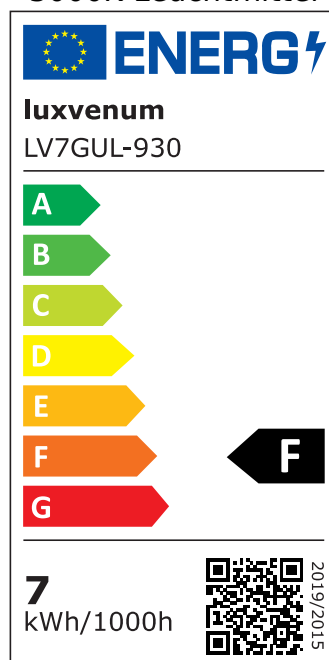

Produktdatenblatt

luxvenum

Produktinformationen

Name	LED Bad Aufbaustrahler GU10 230V DIMMBAR 7W statt 90W 60° & IP44 93 Cri Aluminium Forma Aqua Tube schwarz rund
Artikelnummer	TubeIP44-S-GU7W60
Kategorien	Aufbauleuchten, Innenbeleuchtung, Außenbeleuchtung, Aufbauleuchten, Smart Home, Aufbauleuchten

Produktfotos

Hersteller

Name	luxvenum LED GmbH
Weblink	www.luxvenum.com
Adresse	Am Kreisel West 12, 56814 Faid, Deutschland
WEEE-Reg.-Nr.:	DE 12732366

Technische Daten

Gesamtmaße	90x88mm
Spannung (V)	AC 230V (ohne Trafo)
Leistung (W)	7W
Glühbirnenersatz	90W
Dimmbarkeit	Ja
Abstrahlwinkel	60° Reflektor
Lichtleistung	2700K → 510 Lumen, 3000K → 530 Lumen, 4000K → 550 Lumen, 5000K → 570 Lumen
Lichtfarbtemperatur (K)	2700K, 3000K, 4000K, 5000K
Farbwiedergabe (CRI / Ra)	CRI/Ra 93
Schutzklasse (IP)	IP44
Mittlere Lebensdauer	35.000 Std.
Schwenkbar	Nein
Material	Aluminium, Glas, Keramik
Sockel	GU10
Form	rund

Schaltzyklen	> 15.000
Anlaufzeit	< 1,00 Sek.
Zündzeit	< 0,5 Sek.
Farbe	schwarz
Aufbauleuchte Front-Farbe	anthrazit, chrom-poliert, Eisen-gebürstet, matt-geschliffen, schwarz, silber-gebürstet, weiß
Farbkonsistenz	< 6 SDCM
Energieeffizienzklasse	F
Marke / Hersteller	Luxvenum

EU Energielabels

2700K-Leuchtmittel

3000K-Leuchtmittel

4000K-Leuchtmittel

5000K-Leuchtmittel

RoHS