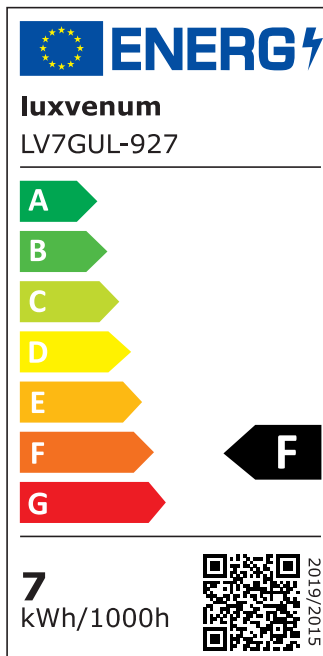

Produktdatenblatt

Produktinformationen

Name	LED Bad Aufbaustrahler GU10 230V DIMMBAR 7W statt 90W 60° & IP44 93 Cri Aluminium Forma Aqua Tube schwarz rund
Artikelnummer	TubeIP44-S-GU7W60
Kategorien	Aufbauleuchten, Aufbauleuchten, Aufbauleuchten, Außenbeleuchtung, Innenbeleuchtung, Smart Home

Produktfotos

Hersteller

Name	luxvenum LED GmbH
Weblink	www.luxvenum.com
Adresse	Am Kreisel West 12, 56814 Faid, Deutschland
WEEE-Reg.-Nr.:	DE 12732366

Technische Daten

Gesamtmaße	90x88mm
Spannung (V)	AC 230V (ohne Trafo)
Leistung (W)	7W
Glühbirnenersatz	90W
Dimmbarkeit	Ja
Abstrahlwinkel	60° Reflektor
Lichtleistung	2700K → 510 Lumen, 3000K → 530 Lumen, 4000K → 550 Lumen, 5000K → 570 Lumen
Lichtfarbtemperatur (K)	2700K, 3000K, 4000K, 5000K
Farbwiedergabe (CRI / Ra)	CRI/Ra 93
Schutzklasse (IP)	IP44
Mittlere Lebensdauer	35.000 Std.
Schwenkbar	Nein
Material	Aluminium, Glas, Keramik
Sockel	GU10
Form	rund

Schaltzyklen	> 15.000
Anlaufzeit	< 1,00 Sek.
Zündzeit	< 0,5 Sek.
Farbe	schwarz
Aufbauleuchte Front-Farbe	anthrazit, chrom-poliert, Eisen-gebürstet, matt-geschliffen, schwarz, silber-gebürstet, weiß
Farbkonsistenz	< 6 SDCM
Energieeffizienzklasse	F
Marke / Hersteller	Luxvenum
Herstellergarantie	4 Jahre

EU Energielabels

2700K-Leuchtmittel

3000K-Leuchtmittel

4000K-Leuchtmittel

5000K-Leuchtmittel

RoHS