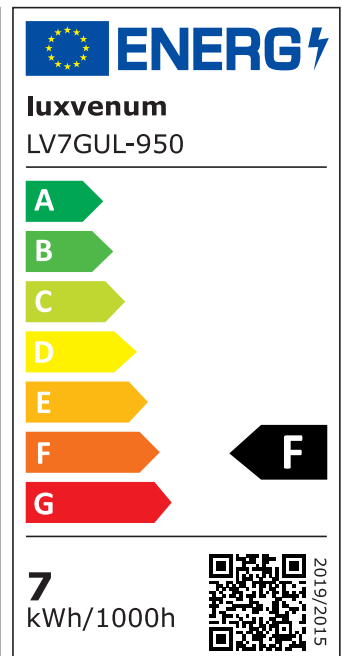

Produktdatenblatt

Produktinformationen

Name	LED Bad Aufbaustrahler GU10 230V DIMMBAR 7W statt 90W 60° & IP44 93 Cri Aluminium Forma Aqua Tube schwarz rund
Artikelnummer	TubeIP44-S-GU7W60
Kategorien	Aufbauleuchten, Aufbauleuchten, Aufbauleuchten, Außenbeleuchtung, Innenbeleuchtung, Smart Home

Produktfotos

Hersteller

Name	luxvenum LED GmbH
Weblink	www.luxvenum.com
Adresse	Am Kreisel West 12, 56814 Faid, Deutschland
WEEE-Reg.-Nr.:	DE 12732366

Technische Daten

Gesamtmaße	90x88mm
Spannung (V)	AC 230V (ohne Trafo)
Leistung (W)	7W
Glühbirnenersatz	90W
Dimmbarkeit	Ja
Abstrahlwinkel	60° Reflektor
Lichtleistung	2700K → 510 Lumen, 3000K → 530 Lumen, 4000K → 550 Lumen, 5000K → 570 Lumen
Lichtfarbtemperatur (K)	2700K, 3000K, 4000K, 5000K
Farbwiedergabe (CRI / Ra)	CRI/Ra 93
Schutzklasse (IP)	IP44
Mittlere Lebensdauer	35.000 Std.
Schwenkbar	Nein
Material	Aluminium, Glas, Keramik
Sockel	GU10
Form	rund

Schaltzyklen	> 15.000
Anlaufzeit	< 1,00 Sek.
Zündzeit	< 0,5 Sek.
Farbe	schwarz
Aufbauleuchte Front-Farbe	anthrazit, chrom-poliert, Eisen-gebürstet, matt-geschliffen, schwarz, silber-gebürstet, weiß
Farbkonsistenz	< 6 SDCM
Energieeffizienzklasse	F
Marke / Hersteller	Luxvenum
Herstellergarantie	4 Jahre

EU Energielabels

2700K-Leuchtmittel

3000K-Leuchtmittel

4000K-Leuchtmittel

5000K-Leuchtmittel

RoHS