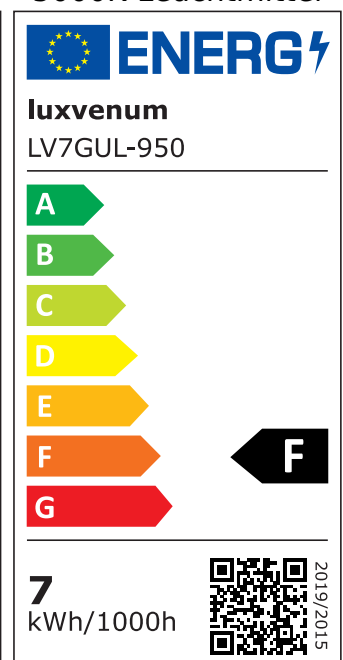

Produktdatenblatt

luxvenum

Produktinformationen

Name	LED Bad Aufbaustrahler GU10 230V DIMMBAR 7W statt 90W 60° & IP44 93 Cri Aluminium Forma Aqua Tube schwarz rund
Artikelnummer	TubeIP44-S-GU7W60
Kategorien	Aufbauleuchten, Innenbeleuchtung, Außenbeleuchtung, Aufbauleuchten, Smart Home, Aufbauleuchten

Produktfotos

Hersteller

Name	luxvenum LED GmbH
Weblink	www.luxvenum.com
Adresse	Am Kreisel West 12, 56814 Faid, Deutschland
WEEE-Reg.-Nr.:	DE 12732366

Technische Daten

Gesamtmaße	90x88mm
Spannung (V)	AC 230V (ohne Trafo)
Leistung (W)	7W
Glühbirnenersatz	90W
Dimmbarkeit	Ja
Abstrahlwinkel	60° Reflektor
Lichtleistung	2700K → 510 Lumen, 3000K → 530 Lumen, 4000K → 550 Lumen, 5000K → 570 Lumen
Lichtfarbtemperatur (K)	2700K, 3000K, 4000K, 5000K
Farbwiedergabe (CRI / Ra)	CRI/Ra 93
Schutzklasse (IP)	IP44
Mittlere Lebensdauer	35.000 Std.
Schwenkbar	Nein
Material	Aluminium, Glas, Keramik
Sockel	GU10
Form	rund

Schaltzyklen	> 15.000
Anlaufzeit	< 1,00 Sek.
Zündzeit	< 0,5 Sek.
Farbe	schwarz
Aufbauleuchte Front-Farbe	anthrazit, chrom-poliert, Eisen-gebürstet, matt-geschliffen, schwarz, silber-gebürstet, weiß
Farbkonsistenz	< 6 SDCM
Energieeffizienzklasse	F
Marke / Hersteller	Luxvenum

EU Energielabels

2700K-Leuchtmittel

3000K-Leuchtmittel

4000K-Leuchtmittel

5000K-Leuchtmittel

RoHS