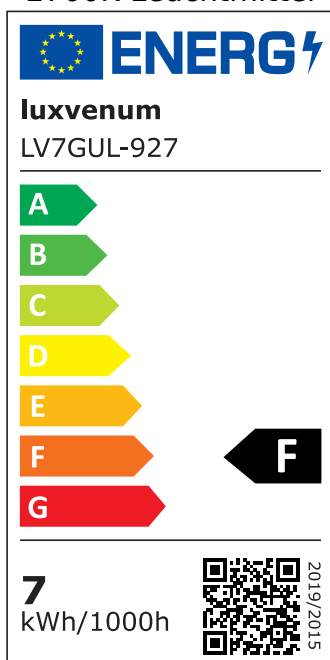

Produktdatenblatt

luxvenum

Produktinformationen

Name	LED Bad Aufbaustrahler GU10 230V DIMMBAR 7W statt 90W 60° & IP44 93 Cri Aluminium Forma Aqua Tube schwarz rund
Artikelnummer	TubeIP44-S-GU7W60
Kategorien	Aufbauleuchten, Innenbeleuchtung, Außenbeleuchtung, Aufbauleuchten, Smart Home, Aufbauleuchten

Produktfotos

Hersteller

Name	luxvenum LED GmbH
Weblink	www.luxvenum.com
Adresse	Am Kreisel West 12, 56814 Faid, Deutschland
WEEE-Reg.-Nr.:	DE 12732366

Technische Daten

Gesamtmaße	90x88mm
Spannung (V)	AC 230V (ohne Trafo)
Leistung (W)	7W
Glühbirnenersatz	90W
Dimmbarkeit	Ja
Abstrahlwinkel	60° Reflektor
Lichtleistung	2700K → 510 Lumen, 3000K → 530 Lumen, 4000K → 550 Lumen, 5000K → 570 Lumen
Lichtfarbtemperatur (K)	2700K, 3000K, 4000K, 5000K
Farbwiedergabe (CRI / Ra)	CRI/Ra 93
Schutzklasse (IP)	IP44
Mittlere Lebensdauer	35.000 Std.
Schwenkbar	Nein
Material	Aluminium, Glas, Keramik
Sockel	GU10
Form	rund

Schaltzyklen	> 15.000
Anlaufzeit	< 1,00 Sek.
Zündzeit	< 0,5 Sek.
Farbe	schwarz
Aufbauleuchte Front-Farbe	anthrazit, chrom-poliert, Eisen-gebürstet, matt-geschliffen, schwarz, silber-gebürstet, weiß
Farbkonsistenz	< 6 SDCM
Energieeffizienzklasse	F
Marke / Hersteller	Luxvenum

EU Energielabels

2700K-Leuchtmittel

3000K-Leuchtmittel

4000K-Leuchtmittel

5000K-Leuchtmittel

RoHS