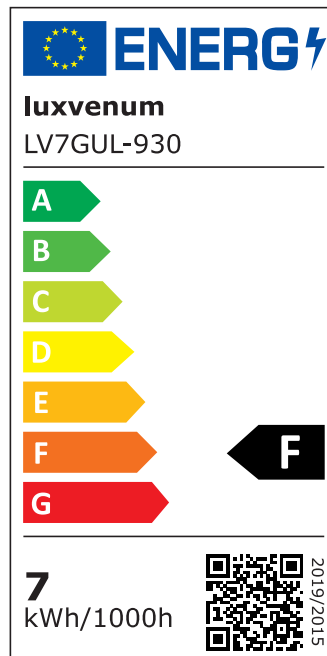

Produktdatenblatt

Produktinformationen

Name	LED Bad Aufbaustrahler GU10 230V DIMMBAR 7W statt 90W 60° & IP44 93 Cri Aluminium Forma Aqua Tube schwarz rund
Artikelnummer	TubeIP44-S-GU7W60
Kategorien	Aufbauleuchten, Aufbauleuchten, Aufbauleuchten, Außenbeleuchtung, Innenbeleuchtung, Smart Home

Produktfotos

Hersteller

Name	luxvenum LED GmbH
Weblink	www.luxvenum.com
Adresse	Am Kreisel West 12, 56814 Faid, Deutschland
WEEE-Reg.-Nr.:	DE 12732366

Technische Daten

Gesamtmaße	90x88mm
Spannung (V)	AC 230V (ohne Trafo)
Leistung (W)	7W
Glühbirnenersatz	90W
Dimmbarkeit	Ja
Abstrahlwinkel	60° Reflektor
Lichtleistung	2700K → 510 Lumen, 3000K → 530 Lumen, 4000K → 550 Lumen, 5000K → 570 Lumen
Lichtfarbtemperatur (K)	2700K, 3000K, 4000K, 5000K
Farbwiedergabe (CRI / Ra)	CRI/Ra 93
Schutzklasse (IP)	IP44
Mittlere Lebensdauer	35.000 Std.
Schwenkbar	Nein
Material	Aluminium, Glas, Keramik
Sockel	GU10
Form	rund

Schaltzyklen	> 15.000
Anlaufzeit	< 1,00 Sek.
Zündzeit	< 0,5 Sek.
Farbe	schwarz
Aufbauleuchte Front-Farbe	anthrazit, chrom-poliert, Eisen-gebürstet, matt-geschliffen, schwarz, silber-gebürstet, weiß
Farbkonsistenz	< 6 SDCM
Energieeffizienzklasse	F
Marke / Hersteller	Luxvenum
Herstellergarantie	4 Jahre

EU Energielabels

2700K-Leuchtmittel

3000K-Leuchtmittel

4000K-Leuchtmittel

5000K-Leuchtmittel

RoHS