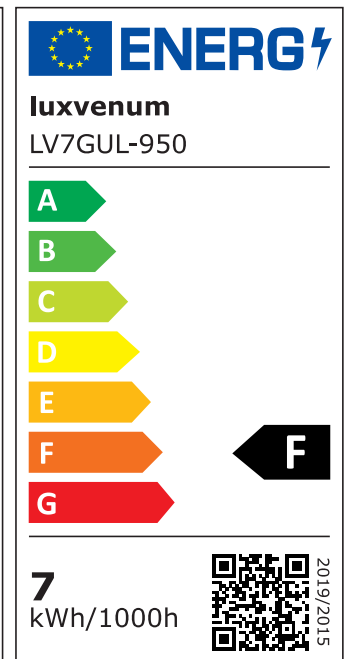

## Produktinformationen

Name	LED Bad Aufbaustrahler GU10   230V   DIMMBAR   7W statt 90W   60° & IP44   93 Cri   Aluminium   Forma Aqua Tube   silber   rund
Artikelnummer	TubeIP44-SP-GU7W60
Kategorien	Aufbauleuchten, Innenbeleuchtung, Außenbeleuchtung, Aufbauleuchten, Smart Home, Aufbauleuchten

## Technische Daten

Gesamtmaße	90x88mm
Spannung (V)	AC 230V (ohne Trafo)
Leistung (W)	7W
Glühbirnenersatz	90W
Dimmbarkeit	Ja
Abstrahlwinkel	60° Reflektor
Lichtleistung	2700K → 510 Lumen, 3000K → 530 Lumen, 4000K → 550 Lumen, 5000K → 570 Lumen
Lichtfarbtemperatur (K)	2700K, 3000K, 4000K, 5000K
Farbwiedergabe (CRI / Ra)	CRI/Ra 93
Schutzklasse (IP)	IP44
Mittlere Lebensdauer	35.000 Std.
Schwenkbar	Nein
Material	Aluminium, Glas, Keramik
Sockel	GU10

Form	rund
Schaltzyklen	> 15.000
Anlaufzeit	< 1,00 Sek.
Zündzeit	< 0,5 Sek.
Farbe	silber-poliert
Aufbauleuchte Front-Farbe	anthrazit, chrom-poliert, Eisen-gebürstet, matt-geschliffen, schwarz, silber-gebürstet, weiß
Farbkonsistenz	< 6 SDCM
Energieeffizienzklasse	F
Marke / Hersteller	Luxvenum

## EU Energielabels

2700K-Leuchtmittel

3000K-Leuchtmittel

4000K-Leuchtmittel

5000K-Leuchtmittel

RoHS