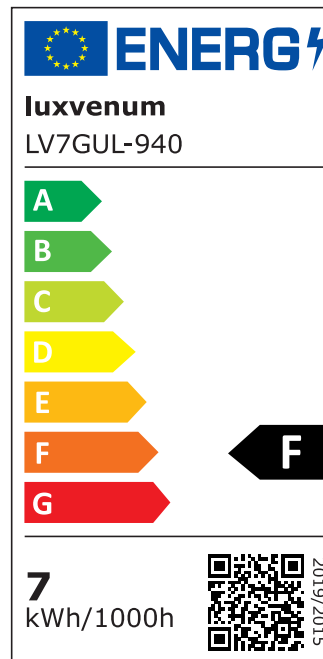

## Technische Daten

Gesamtmaße	90x88mm
Spannung (V)	AC 230V (ohne Trafo)
Leistung (W)	7W
Glühbirnenersatz	90W
Dimmbarkeit	Ja
Abstrahlwinkel	60° Reflektor
Lichtleistung	2700K → 510 Lumen, 3000K → 530 Lumen, 4000K → 550 Lumen, 5000K → 570 Lumen
Lichtfarbtemperatur (K)	2700K, 3000K, 4000K, 5000K
Farbwiedergabe (CRI / Ra)	CRI/Ra 93
Schutzklasse (IP)	IP44
Mittlere Lebensdauer	35.000 Std.
Schwenkbar	Nein
Material	Aluminium, Glas, Keramik
Sockel	GU10

Form	rund
Schaltzyklen	> 15.000
Anlaufzeit	< 1,00 Sek.
Zündzeit	< 0,5 Sek.
Farbe	silber-poliert
Aufbauleuchte Front-Farbe	anthrazit, chrom-poliert, Eisen-gebürstet, matt-geschliffen, schwarz, silber-gebürstet, weiß
Farbkonsistenz	< 6 SDCM
Energieeffizienzklasse	F
Marke / Hersteller	Luxvenum

## EU Energielabels

2700K-Leuchtmittel

3000K-Leuchtmittel

4000K-Leuchtmittel

5000K-Leuchtmittel

RoHS