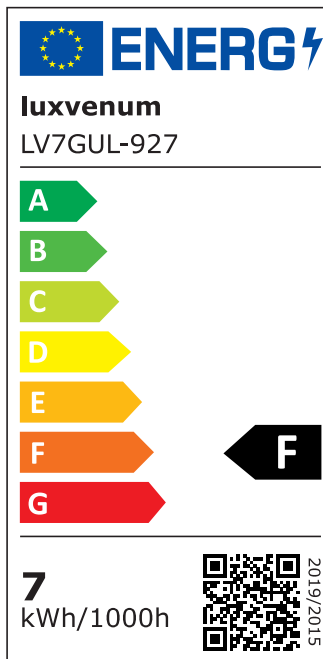

## Hersteller

Name	luxvenum LED GmbH
Weblink	<a href="http://www.luxvenum.com">www.luxvenum.com</a>
Adresse	Am Kreisel West 12, 56814 Faid, Deutschland
WEEE-Reg.-Nr.:	DE 12732366

## Technische Daten

Gesamtmaße	90x88mm
Spannung (V)	AC 230V (ohne Trafo)
Leistung (W)	7W
Glühbirnenersatz	90W
Dimmbarkeit	Ja
Abstrahlwinkel	60° Reflektor
Lichtleistung	2700K → 510 Lumen, 3000K → 530 Lumen, 4000K → 550 Lumen, 5000K → 570 Lumen
Lichtfarbtemperatur (K)	2700K, 3000K, 4000K, 5000K
Farbwiedergabe (CRI / Ra)	CRI/Ra 93
Schutzklasse (IP)	IP44
Mittlere Lebensdauer	35.000 Std.
Schwenkbar	Nein
Material	Aluminium, Glas, Keramik
Sockel	GU10

Form	rund
Schaltzyklen	> 15.000
Anlaufzeit	< 1,00 Sek.
Zündzeit	< 0,5 Sek.
Farbe	silber-poliert
Aufbauleuchte Front-Farbe	anthrazit, chrom-poliert, Eisen-gebürstet, matt-geschliffen, schwarz, silber-gebürstet, weiß
Farbkonsistenz	< 6 SDCM
Energieeffizienzklasse	F
Marke / Hersteller	Luxvenum

## EU Energielabels

2700K-Leuchtmittel

3000K-Leuchtmittel

4000K-Leuchtmittel

5000K-Leuchtmittel

RoHS