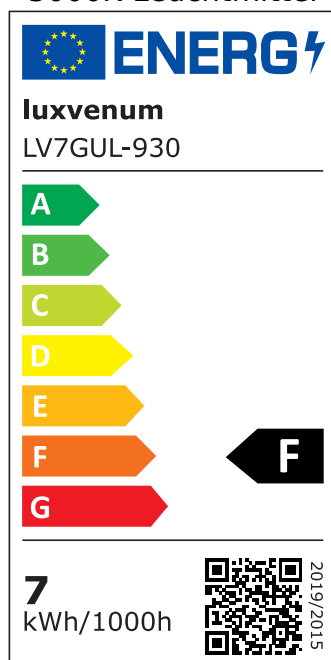

## Technische Daten

Gesamtmaße	90x88mm
Spannung (V)	AC 230V (ohne Trafo)
Leistung (W)	7W
Glühbirnenersatz	90W
Dimmbarkeit	Ja
Abstrahlwinkel	60° Reflektor
Lichtleistung	2700K → 510 Lumen, 3000K → 530 Lumen, 4000K → 550 Lumen, 5000K → 570 Lumen
Lichtfarbtemperatur (K)	2700K, 3000K, 4000K, 5000K
Farbwiedergabe (CRI / Ra)	CRI/Ra 93
Schutzklasse (IP)	IP44
Mittlere Lebensdauer	35.000 Std.
Schwenkbar	Nein
Material	Aluminium, Glas, Keramik
Sockel	GU10
Form	rund

Schaltzyklen	> 15.000
Anlaufzeit	< 1,00 Sek.
Zündzeit	< 0,5 Sek.
Farbe	weiß
Aufbauleuchte Front-Farbe	anthrazit, chrom-poliert, Eisen-gebürstet, matt-geschliffen, schwarz, silber-gebürstet, weiß
Farbkonsistenz	< 6 SDCM
Energieeffizienzklasse	F
Marke / Hersteller	Luxvenum

## EU Energielabels

2700K-Leuchtmittel

3000K-Leuchtmittel

4000K-Leuchtmittel

5000K-Leuchtmittel

RoHS