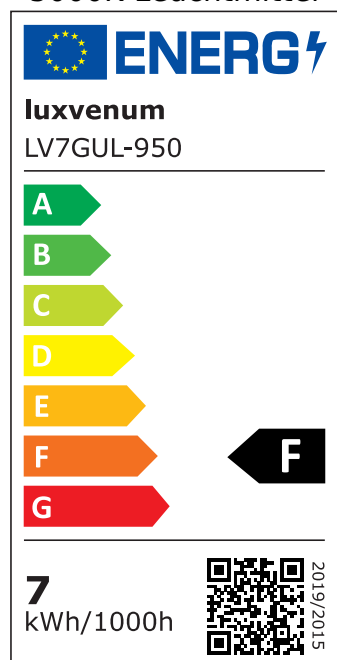

## Technische Daten

Gesamtmaße	90x88mm
Spannung (V)	AC 230V (ohne Trafo)
Leistung (W)	7W
Glühbirnenersatz	90W
Dimmbarkeit	Ja
Abstrahlwinkel	60° Reflektor
Lichtleistung	2700K → 510 Lumen, 3000K → 530 Lumen, 4000K → 550 Lumen, 5000K → 570 Lumen
Lichtfarbtemperatur (K)	2700K, 3000K, 4000K, 5000K
Farbwiedergabe (CRI / Ra)	CRI/Ra 93
Schutzklasse (IP)	IP44
Mittlere Lebensdauer	35.000 Std.
Schwenkbar	Nein
Material	Aluminium, Glas, Keramik
Sockel	GU10
Form	rund

Schaltzyklen	> 15.000
Anlaufzeit	< 1,00 Sek.
Zündzeit	< 0,5 Sek.
Farbe	weiß
Aufbauleuchte Front-Farbe	anthrazit, chrom-poliert, Eisen-gebürstet, matt-geschliffen, schwarz, silber-gebürstet, weiß
Farbkonsistenz	< 6 SDCM
Energieeffizienzklasse	F
Marke / Hersteller	Luxvenum

## EU Energielabels

2700K-Leuchtmittel

3000K-Leuchtmittel

4000K-Leuchtmittel

5000K-Leuchtmittel

RoHS