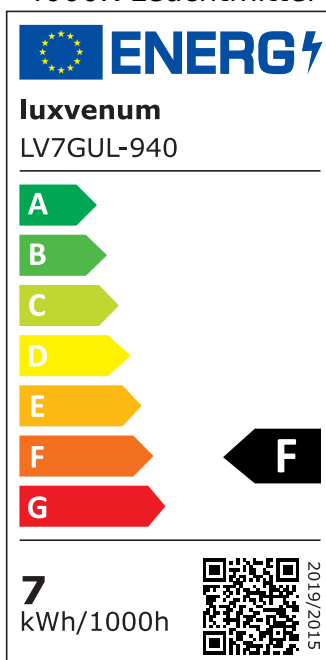

## Technische Daten

Gesamtmaße	90x88mm
Spannung (V)	AC 230V (ohne Trafo)
Leistung (W)	7W
Glühbirnenersatz	90W
Dimmbarkeit	Ja
Abstrahlwinkel	60° Reflektor
Lichtleistung	2700K → 510 Lumen, 3000K → 530 Lumen, 4000K → 550 Lumen, 5000K → 570 Lumen
Lichtfarbtemperatur (K)	2700K, 3000K, 4000K, 5000K
Farbwiedergabe (CRI / Ra)	CRI/Ra 93
Schutzklasse (IP)	IP44
Mittlere Lebensdauer	35.000 Std.
Schwenkbar	Nein
Material	Aluminium, Glas, Keramik
Sockel	GU10
Form	rund

Schaltzyklen	> 15.000
Anlaufzeit	< 1,00 Sek.
Zündzeit	< 0,5 Sek.
Farbe	weiß
Aufbauleuchte Front-Farbe	anthrazit, chrom-poliert, Eisen-gebürstet, matt-geschliffen, schwarz, silber-gebürstet, weiß
Farbkonsistenz	< 6 SDCM
Energieeffizienzklasse	F
Marke / Hersteller	Luxvenum

## EU Energielabels

2700K-Leuchtmittel

3000K-Leuchtmittel

4000K-Leuchtmittel

5000K-Leuchtmittel

RoHS