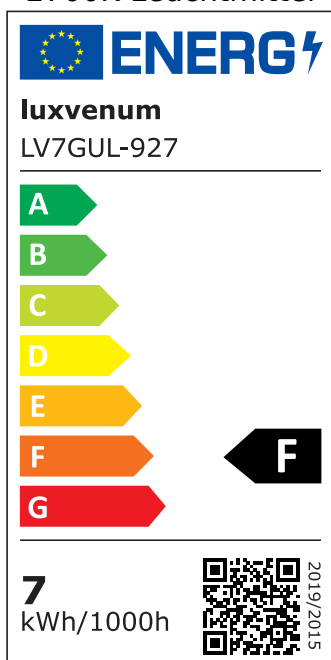

## Hersteller

Name	luxvenum LED GmbH
Weblink	<a href="http://www.luxvenum.com">www.luxvenum.com</a>
Adresse	Am Kreisel West 12, 56814 Faid, Deutschland
WEEE-Reg.-Nr.:	DE 12732366

## Technische Daten

Gesamtmaße	90x88mm
Spannung (V)	AC 230V (ohne Trafo)
Leistung (W)	7W
Glühbirnenersatz	90W
Dimmbarkeit	Ja
Abstrahlwinkel	60° Reflektor
Lichtleistung	2700K → 510 Lumen, 3000K → 530 Lumen, 4000K → 550 Lumen, 5000K → 570 Lumen
Lichtfarbtemperatur (K)	2700K, 3000K, 4000K, 5000K
Farbwiedergabe (CRI / Ra)	CRI/Ra 93
Schutzklasse (IP)	IP44
Mittlere Lebensdauer	35.000 Std.
Schwenkbar	Nein
Material	Aluminium, Glas, Keramik
Sockel	GU10
Form	rund

Schaltzyklen	> 15.000
Anlaufzeit	< 1,00 Sek.
Zündzeit	< 0,5 Sek.
Farbe	weiß
Aufbauleuchte Front-Farbe	anthrazit, chrom-poliert, Eisen-gebürstet, matt-geschliffen, schwarz, silber-gebürstet, weiß
Farbkonsistenz	< 6 SDCM
Energieeffizienzklasse	F
Marke / Hersteller	Luxvenum

## EU Energielabels

2700K-Leuchtmittel

3000K-Leuchtmittel

4000K-Leuchtmittel

5000K-Leuchtmittel

RoHS