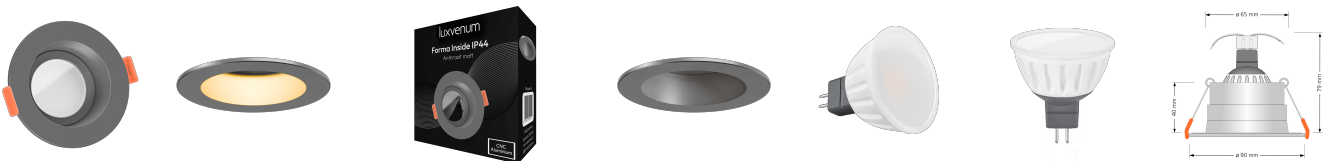

Produktinformationen

Name	LED Einbauleuchte 12V MR16 / GU5.3 7W & dimmbar 90° Milchglas & 93 CRI blendfrei & indirektes Licht IP44 & anthrazit
Artikelnummer	Inside-A-7WMR-90
Kategorien	Innenbeleuchtung, Dimmbare Einbauleuchten, LED Lösungen zur indirekten Beleuchtung, Außenbeleuchtung, Einbauleuchten, Smart Home, Einbauleuchten, Einbauleuchten für Badezimmer, Einbauleuchten

Produktfotos

Hersteller

Name	luxvenum LED GmbH
Weblink	www.luxvenum.com
Adresse	Am Kreisel West 12, 56814 Faid, Deutschland
WEEE-Reg.-Nr.:	DE 12732366

Technische Daten

Gesamtmaße	90 x 90 x 79 mm
Lochausschnitt Ø	65 – 85 mm
Spannung (V)	AC/DC 12V
Leistung (W)	7W
Glühbirnenersatz	80W
Dimmbarkeit	Ja
Abstrahlwinkel	90° Milchglas
Lichtleistung	2700K → 500 Lumen, 3000K → 520 Lumen, 4000K → 540 Lumen
Lichtfarbtemperatur (K)	2700K, 3000K, 4000K
Farbwiedergabe (CRI / Ra)	CRI/Ra 93
Schutzklasse (IP)	IP44
Mittlere Lebensdauer	35.000 Std.
Schwenkbar	Nein

Material	Aluminium, Glas
Sockel	MR16 / GU5.3
Form	rund
Schaltzyklen	> 15.000
Anlaufzeit	< 1,00 Sek.
Zündzeit	< 0,5 Sek.
Farbe	anthrazit
Farbkonsistenz	< 6 SDCM
Energieeffizienzklasse	G
Marke / Hersteller	Luxvenum