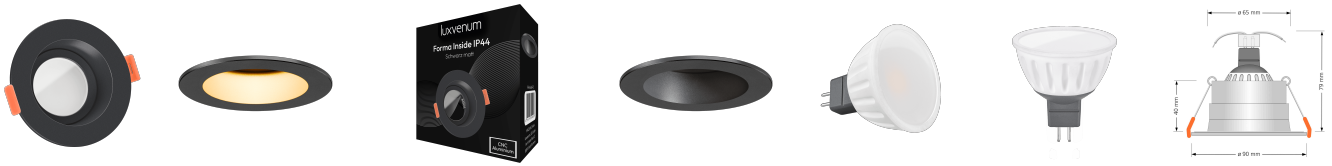

Produktdatenblatt

luxvenum

Produktinformationen

Name	LED Einbauleuchte 12V MR16 / GU5.3 7W & dimmbar 90° Milchglas & 93 CRI blendfrei & indirektes Licht IP44 & schwarz
Artikelnummer	Inside-S-7WMR-90
Kategorien	Forma Inside, Forma Inside, schwarz matt, schwarz matt, Bad- & Außeneinbauleuchten, Inneneinbauleuchten

Produktfotos

Hersteller

Name	luxvenum LED GmbH
Weblink	www.luxvenum.com
Adresse	Am Kreisel West 12, 56814 Faid, Deutschland
WEEE-Reg.-Nr.:	DE 12732366

Technische Daten

Gesamtmaße	90 x 90 x 79 mm
Lochanschnitt Ø	65 - 85 mm
Spannung	AC/DC 12V
Leistung	7W
Glühbirnenersatz	80W
Dimmbarkeit	Ja
Abstrahlwinkel	90° Milchglas
Lichtleistung	2700K → 500 Lumen, 3000K → 520 Lumen, 4000K → 540 Lumen
Lichtfarbtemperatur	2700K, 3000K, 4000K
Farbwiedergabe	CRI/Ra 93
Schutzklasse	IP44
Mittlere Lebensdauer	35.000 Std.
Schwenkbar	Nein
Material	Aluminium, Glas
Sockel	MR16 / GU5.3

Form	rund
Schaltzyklen	> 15.000
Anlaufzeit	< 1,00 Sek.
Zündzeit	< 0,5 Sek.
Farbe	schwarz
Farbkonsistenz	< 6 SDCM
Energieeffizienzklasse	G
Marke / Hersteller	Luxvenum

EU Energielabels

2700K-Leuchtmittel

3000K-Leuchtmittel