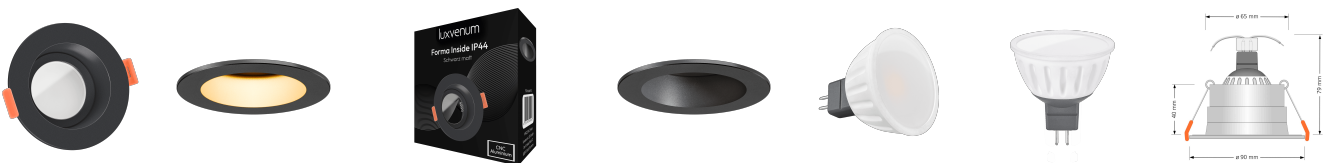

Produktinformationen

Name	LED Einbauleuchte 12V | MR16 / GU5.3 | 7W & dimmbar | 90° Milchglas & 93 CRI | blendfrei & indirektes Licht | IP44 & schwarz
Artikelnummer	Inside-S-7WMR-90
Kategorien	Innenbeleuchtung, Dimmbare Einbauleuchten, LED Lösungen zur indirekten Beleuchtung, Außenbeleuchtung, Einbauleuchten, Smart Home, Einbauleuchten, Einbauleuchten für Badezimmer, Einbauleuchten

Produktfotos

Hersteller

Name	luxvenum LED GmbH
Weblink	www.luxvenum.com
Adresse	Am Kreisel West 12, 56814 Faid, Deutschland
WEEE-Reg.-Nr.:	DE 12732366

Technische Daten

Gesamtmaße	90 x 90 x 79 mm
Lochausschnitt Ø	65 – 85 mm
Spannung (V)	AC/DC 12V
Leistung (W)	7W
Glühbirnenersatz	80W
Dimmbarkeit	Ja
Abstrahlwinkel	90° Milchglas
Lichtleistung	2700K → 500 Lumen, 3000K → 520 Lumen, 4000K → 540 Lumen
Lichtfarbtemperatur (K)	2700K, 3000K, 4000K
Farbwiedergabe (CRI / Ra)	CRI/Ra 93
Schutzklasse (IP)	IP44
Mittlere Lebensdauer	35.000 Std.
Schwenkbar	Nein