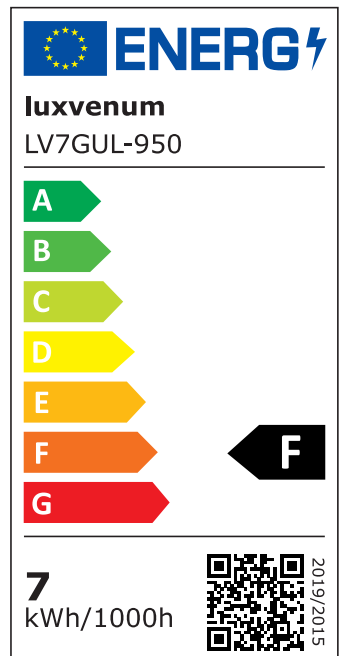

Produktinformationen

Name	LED Einbauleuchte 230V GU10 ohne Trafo 7W & dimmbar 60° Reflektor & 93 CRI blendfrei & indirektes Licht IP44 & anthrazit
Artikelnummer	Inside-A-7WMR-60
Kategorien	Innenbeleuchtung, Dimmbare Einbauleuchten, LED Lösungen zur indirekten Beleuchtung, Außenbeleuchtung, Einbauleuchten, Smart Home, Einbauleuchten, Einbauleuchten für Badezimmer, Einbauleuchten

Produktfotos

Hersteller

Name	luxvenum LED GmbH
Weblink	www.luxvenum.com
Adresse	Am Kreisel West 12, 56814 Faid, Deutschland
WEEE-Reg.-Nr.:	DE 12732366

Technische Daten

Gesamtmaße	90 x 90 x 92 mm
Lochausschnitt Ø	65 – 85 mm
Spannung (V)	AC 230V (ohne Trafo)
Leistung (W)	7W
Glühbirnenersatz	90W
Dimmbarkeit	Ja
Abstrahlwinkel	60° Reflektor
Lichtleistung	2700K → 510 Lumen, 3000K → 530 Lumen, 4000K → 550 Lumen, 5000K → 570 Lumen
Lichtfarbtemperatur (K)	2700K, 3000K, 4000K, 5000K
Farbwiedergabe (CRI / Ra)	CRI/Ra 93
Schutzklasse (IP)	IP44
Mittlere Lebensdauer	35.000 Std.
Schwenkbar	Nein

Material	Aluminium, Glas
Sockel	GU10
Form	rund
Schaltzyklen	> 15.000
Anlaufzeit	< 1,00 Sek.
Zündzeit	< 0,5 Sek.
Farbe	anthrazit
Farbkonsistenz	< 6 SDCM
Energieeffizienzklasse	F
Marke / Hersteller	Luxvenum

EU Energielabels

5000K-Leuchtmittel

2700K-Leuchtmittel

3000K-Leuchtmittel

4000K-Leuchtmittel

RoHS