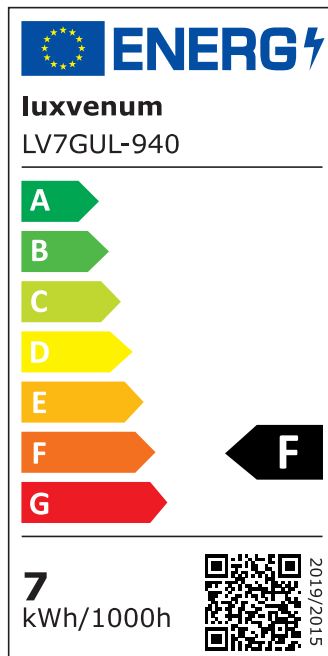

Produktinformationen

Name	LED Einbauleuchte 230V GU10 ohne Trafo 7W & dimmbar 60° Reflektor & 93 CRI blendfrei & indirektes Licht IP44 & anthrazit
Artikelnummer	Inside-A-7WMR-60
Kategorien	Innenbeleuchtung, Dimmbare Einbauleuchten, LED Lösungen zur indirekten Beleuchtung, Außenbeleuchtung, Einbauleuchten, Smart Home, Einbauleuchten, Einbauleuchten für Badezimmer, Einbauleuchten

Produktfotos

Hersteller

Name	luxvenum LED GmbH
Weblink	www.luxvenum.com
Adresse	Am Kreisel West 12, 56814 Faid, Deutschland
WEEE-Reg.-Nr.:	DE 12732366

Technische Daten

Gesamtmaße	90 x 90 x 92 mm
Lochausschnitt Ø	65 – 85 mm
Spannung (V)	AC 230V (ohne Trafo)
Leistung (W)	7W
Glühbirnenersatz	90W
Dimmbarkeit	Ja
Abstrahlwinkel	60° Reflektor
Lichtleistung	2700K → 510 Lumen, 3000K → 530 Lumen, 4000K → 550 Lumen, 5000K → 570 Lumen
Lichtfarbtemperatur (K)	2700K, 3000K, 4000K, 5000K
Farbwiedergabe (CRI / Ra)	CRI/Ra 93
Schutzklasse (IP)	IP44
Mittlere Lebensdauer	35.000 Std.
Schwenkbar	Nein

Material	Aluminium, Glas
Sockel	GU10
Form	rund
Schaltzyklen	> 15.000
Anlaufzeit	< 1,00 Sek.
Zündzeit	< 0,5 Sek.
Farbe	anthrazit
Farbkonsistenz	< 6 SDCM
Energieeffizienzklasse	F
Marke / Hersteller	Luxvenum

EU Energielabels

5000K-Leuchtmittel

2700K-Leuchtmittel

3000K-Leuchtmittel

4000K-Leuchtmittel

RoHS