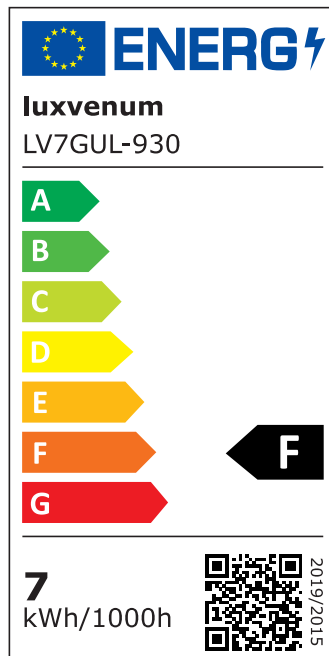

Produktinformationen

Name	LED Einbauleuchte 230V GU10 ohne Trafo 7W & dimmbar 60° Reflektor & 93 CRI blendfrei & indirektes Licht IP44 & anthrazit
Artikelnummer	Inside-A-7WMR-60
Kategorien	Innenbeleuchtung, Dimmbare Einbauleuchten, LED Lösungen zur indirekten Beleuchtung, Außenbeleuchtung, Einbauleuchten, Smart Home, Einbauleuchten, Einbauleuchten für Badezimmer, Einbauleuchten

Produktfotos

Hersteller

Name	luxvenum LED GmbH
Weblink	www.luxvenum.com
Adresse	Am Kreisel West 12, 56814 Faid, Deutschland
WEEE-Reg.-Nr.:	DE 12732366

Technische Daten

Gesamtmaße	90 x 90 x 92 mm
Lochausschnitt Ø	65 – 85 mm
Spannung (V)	AC 230V (ohne Trafo)
Leistung (W)	7W
Glühbirnenersatz	90W
Dimmbarkeit	Ja
Abstrahlwinkel	60° Reflektor
Lichtleistung	2700K → 510 Lumen, 3000K → 530 Lumen, 4000K → 550 Lumen, 5000K → 570 Lumen
Lichtfarbtemperatur (K)	2700K, 3000K, 4000K, 5000K
Farbwiedergabe (CRI / Ra)	CRI/Ra 93
Schutzklasse (IP)	IP44
Mittlere Lebensdauer	35.000 Std.
Schwenkbar	Nein

Material	Aluminium, Glas
Sockel	GU10
Form	rund
Schaltzyklen	> 15.000
Anlaufzeit	< 1,00 Sek.
Zündzeit	< 0,5 Sek.
Farbe	anthrazit
Farbkonsistenz	< 6 SDCM
Energieeffizienzklasse	F
Marke / Hersteller	Luxvenum

EU Energielabels

5000K-Leuchtmittel

2700K-Leuchtmittel

3000K-Leuchtmittel

4000K-Leuchtmittel

RoHS