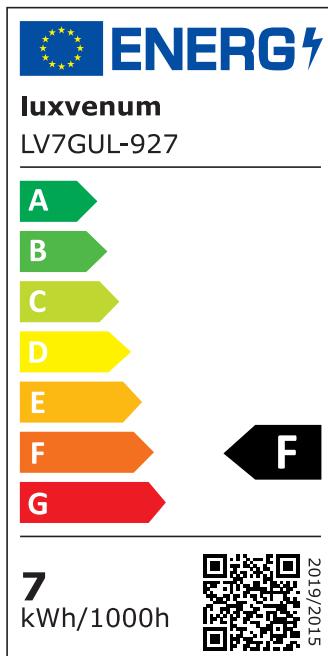

Produktinformationen

Name	LED Einbauleuchte 230V GU10 ohne Trafo 7W & dimmbar 60° Reflektor & 93 CRI blendfrei & indirektes Licht IP44 & anthrazit
Artikelnummer	Inside-A-7WMR-60
Kategorien	Innenbeleuchtung, Dimmbare Einbauleuchten, LED Lösungen zur indirekten Beleuchtung, Außenbeleuchtung, Einbauleuchten, Smart Home, Einbauleuchten, Einbauleuchten für Badezimmer, Einbauleuchten

Produktfotos

Hersteller

Name	luxvenum LED GmbH
Weblink	www.luxvenum.com
Adresse	Am Kreisel West 12, 56814 Faid, Deutschland
WEEE-Reg.-Nr.:	DE 12732366

Technische Daten

Gesamtmaße	90 x 90 x 92 mm
Lochausschnitt Ø	65 – 85 mm
Spannung (V)	AC 230V (ohne Trafo)
Leistung (W)	7W
Glühbirnenersatz	90W
Dimmbarkeit	Ja
Abstrahlwinkel	60° Reflektor
Lichtleistung	2700K → 510 Lumen, 3000K → 530 Lumen, 4000K → 550 Lumen, 5000K → 570 Lumen
Lichtfarbtemperatur (K)	2700K, 3000K, 4000K, 5000K
Farbwiedergabe (CRI / Ra)	CRI/Ra 93
Schutzklasse (IP)	IP44
Mittlere Lebensdauer	35.000 Std.
Schwenkbar	Nein

Material	Aluminium, Glas
Sockel	GU10
Form	rund
Schaltzyklen	> 15.000
Anlaufzeit	< 1,00 Sek.
Zündzeit	< 0,5 Sek.
Farbe	anthrazit
Farbkonsistenz	< 6 SDCM
Energieeffizienzklasse	F
Marke / Hersteller	Luxvenum

EU Energielabels

5000K-Leuchtmittel

2700K-Leuchtmittel

3000K-Leuchtmittel

4000K-Leuchtmittel

RoHS