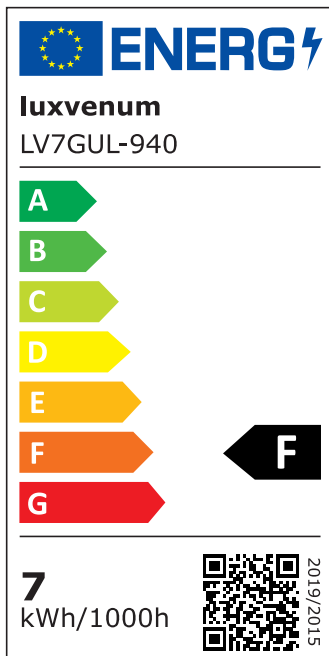

Produktinformationen

Name	LED Einbauleuchte 230V GU10 ohne Trafo 7W & dimmbar 60° Reflektor & 93 CRI blendfrei & indirektes Licht IP44 & weiß
Artikelnummer	Inside-W-7WMR-60
Kategorien	Innenbeleuchtung, Dimmbare Einbauleuchten, LED Lösungen zur indirekten Beleuchtung, Außenbeleuchtung, Einbauleuchten, Smart Home, Einbauleuchten, Einbauleuchten für Badezimmer, Einbauleuchten

Produktfotos

Hersteller

Name	luxvenum LED GmbH
Weblink	www.luxvenum.com
Adresse	Am Kreisel West 12, 56814 Faid, Deutschland
WEEE-Reg.-Nr.:	DE 12732366

Technische Daten

Gesamtmaße	90 x 90 x 92 mm
Lochausschnitt Ø	65 – 85 mm
Spannung (V)	AC 230V (ohne Trafo)
Leistung (W)	7W
Glühbirnenersatz	90W
Dimmbarkeit	Ja
Abstrahlwinkel	60° Reflektor
Lichtleistung	2700K → 510 Lumen, 3000K → 530 Lumen, 4000K → 550 Lumen, 5000K → 570 Lumen
Lichtfarbtemperatur (K)	2700K, 3000K, 4000K, 5000K
Farbwiedergabe (CRI / Ra)	CRI/Ra 93
Schutzklasse (IP)	IP44
Mittlere Lebensdauer	35.000 Std.
Schwenkbar	Nein

Material	Aluminium, Glas
Sockel	GU10
Form	rund
Schaltzyklen	> 15.000
Anlaufzeit	< 1,00 Sek.
Zündzeit	< 0,5 Sek.
Farbe	weiß
Farbkonsistenz	< 6 SDCM
Energieeffizienzklasse	F
Marke / Hersteller	Luxvenum

EU Energielabels

5000K-Leuchtmittel

2700K-Leuchtmittel

3000K-Leuchtmittel

4000K-Leuchtmittel

RoHS