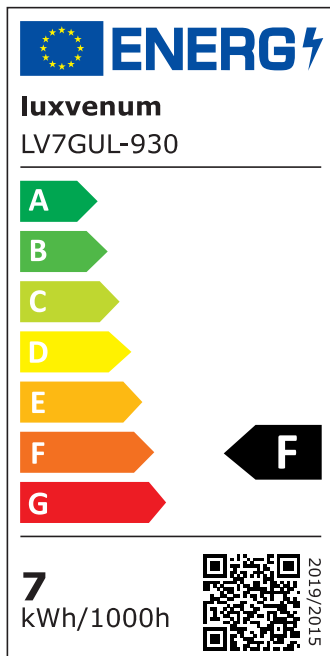

2700K-Leuchtmittel