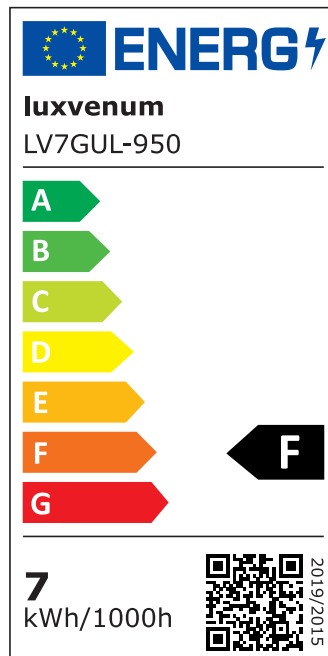

Produktinformationen

Name	LED Einbauleuchte 230V GU10 ohne Trafo 7W & dimmbar 60° Reflektor & 93 CRI blendfrei & indirektes Licht IP44 & weiß
Artikelnummer	Inside-W-7WMR-60
Kategorien	Innenbeleuchtung, Dimmbare Einbauleuchten, LED Lösungen zur indirekten Beleuchtung, Außenbeleuchtung, Einbauleuchten, Smart Home, Einbauleuchten, Einbauleuchten für Badezimmer, Einbauleuchten

Produktfotos

Hersteller

Name	luxvenum LED GmbH
Weblink	www.luxvenum.com
Adresse	Am Kreisel West 12, 56814 Faid, Deutschland
WEEE-Reg.-Nr.:	DE 12732366

Technische Daten

Gesamtmaße	90 x 90 x 92 mm
Lochausschnitt Ø	65 – 85 mm
Spannung (V)	AC 230V (ohne Trafo)
Leistung (W)	7W
Glühbirnenersatz	90W
Dimmbarkeit	Ja
Abstrahlwinkel	60° Reflektor
Lichtleistung	2700K → 510 Lumen, 3000K → 530 Lumen, 4000K → 550 Lumen, 5000K → 570 Lumen
Lichtfarbtemperatur (K)	2700K, 3000K, 4000K, 5000K
Farbwiedergabe (CRI / Ra)	CRI/Ra 93
Schutzklasse (IP)	IP44
Mittlere Lebensdauer	35.000 Std.
Schwenkbar	Nein

Material	Aluminium, Glas
Sockel	GU10
Form	rund
Schaltzyklen	> 15.000
Anlaufzeit	< 1,00 Sek.
Zündzeit	< 0,5 Sek.
Farbe	weiß
Farbkonsistenz	< 6 SDCM
Energieeffizienzklasse	F
Marke / Hersteller	Luxvenum

EU Energielabels

5000K-Leuchtmittel

2700K-Leuchtmittel

3000K-Leuchtmittel

4000K-Leuchtmittel

RoHS