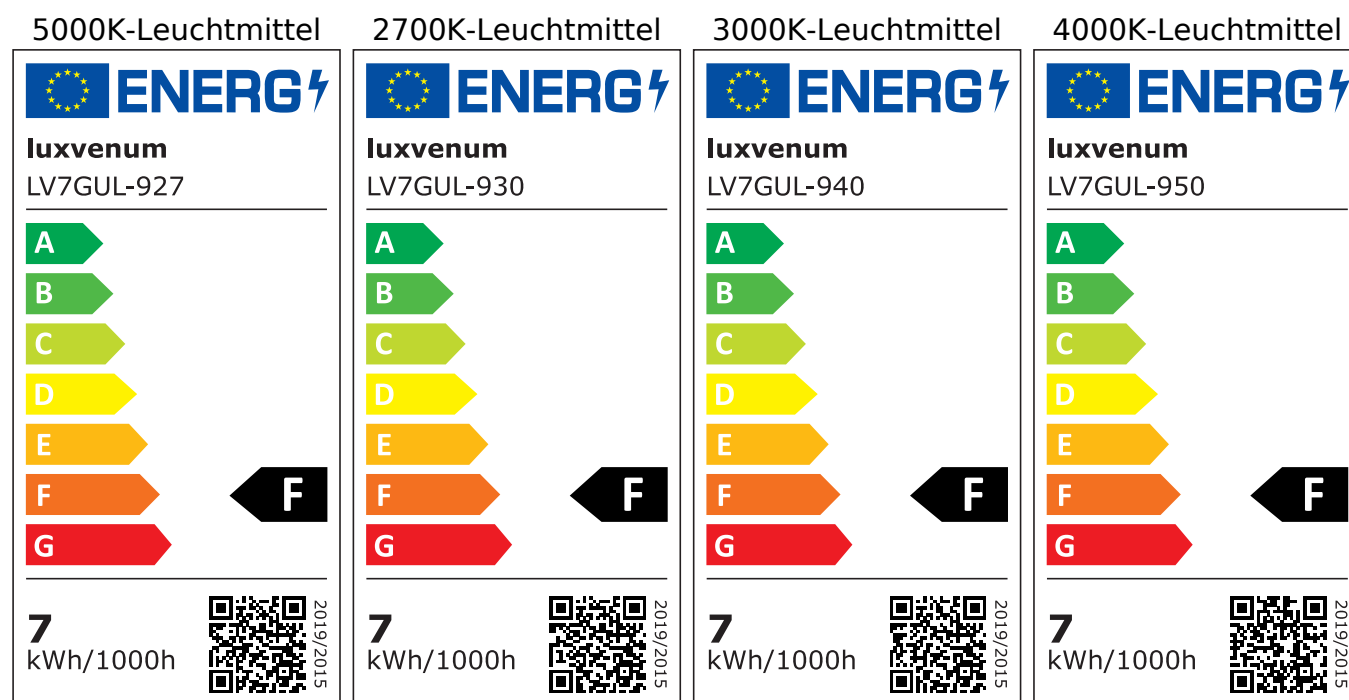

Produktdatenblatt

Produktinformationen

Name	LED Einbauleuchte 230V GU10 ohne Trafo 7W & dimmbar 60° Reflektor & 93 CRI blendfrei & indirektes Licht IP44 & weiß
Artikelnummer	Inside-W-7WMR-60
Kategorien	Innenbeleuchtung, Dimmbare Einbauleuchten, LED Lösungen zur indirekten Beleuchtung, Außenbeleuchtung, Einbauleuchten, Smart Home, Einbauleuchten, Einbauleuchten für Badezimmer, Einbauleuchten

Produktfotos

Hersteller

Name	luxvenum LED GmbH
Weblink	www.luxvenum.com
Adresse	Am Kreisel West 12, 56814 Faid, Deutschland
WEEE-Reg.-Nr.:	DE 12732366

Technische Daten

Gesamtmaße	90 x 90 x 92 mm
Lochanschnitt Ø	65 – 85 mm
Spannung (V)	AC 230V (ohne Trafo)
Leistung (W)	7W
Glühbirnenersatz	90W
Dimmbarkeit	Ja
Abstrahlwinkel	60° Reflektor
Lichtleistung	2700K → 510 Lumen, 3000K → 530 Lumen, 4000K → 550 Lumen, 5000K → 570 Lumen
Lichtfarbtemperatur (K)	2700K, 3000K, 4000K, 5000K
Farbwiedergabe (CRI / Ra)	CRI/Ra 93
Schutzklasse (IP)	IP44
Mittlere Lebensdauer	35.000 Std.
Schwenkbar	Nein

Material	Aluminium, Glas
Sockel	GU10
Form	rund
Schaltzyklen	> 15.000
Anlaufzeit	< 1,00 Sek.
Zündzeit	< 0,5 Sek.
Farbe	weiß
Farbkonsistenz	< 6 SDCM
Energieeffizienzklasse	F
Marke / Hersteller	Luxvenum
Herstellergarantie	4 Jahre

EU Energielabels

RoHS