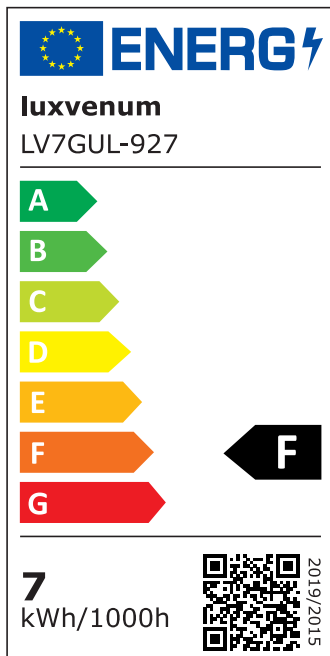

Material	Aluminium, Glas
Sockel	GU10
Form	rund
Schaltzyklen	> 15.000
Anlaufzeit	< 1,00 Sek.
Zündzeit	< 0,5 Sek.
Farbe	weiß
Farbkonsistenz	< 6 SDCM
Energieeffizienzklasse	F
Marke / Hersteller	Luxvenum

EU Energielabels

5000K-Leuchtmittel