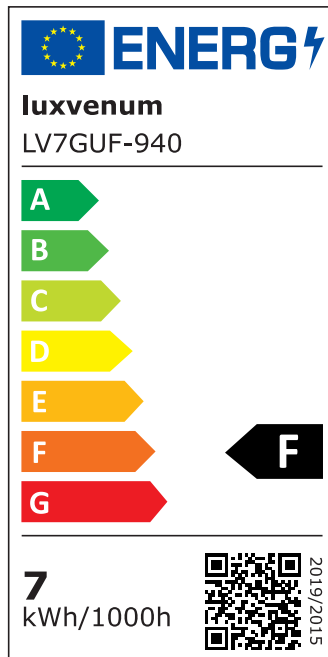

Produktdatenblatt

Produktinformationen

Name	LED Einbauleuchte 230V GU10 ohne Trafo 7W & dimmbar 90° Milchglas & 93 CRI blendfrei & indirektes Licht IP44 & schwarz
Artikelnummer	Inside-S-7WGU-90
Kategorien	Innenbeleuchtung, Dimmbare Einbauleuchten, LED Lösungen zur indirekten Beleuchtung, Außenbeleuchtung, Einbauleuchten, Smart Home, Einbauleuchten, Einbauleuchten für Badezimmer, Einbauleuchten

Produktfotos

Hersteller

Name	luxvenum LED GmbH
Weblink	www.luxvenum.com
Adresse	Am Kreisel West 12, 56814 Faid, Deutschland
WEEE-Reg.-Nr.:	DE 12732366

Technische Daten

Gesamtmaße	90 x 90 x 92 mm
Lochanschnitt Ø	65 – 85 mm
Spannung (V)	AC 230V (ohne Trafo)
Leistung (W)	7W
Glühbirnenersatz	80W
Dimmbarkeit	Ja
Abstrahlwinkel	90° Milchglas
Lichtleistung	2700K → 500 Lumen, 3000K → 520 Lumen, 4000K → 540 Lumen, 5000K → 560 Lumen
Lichtfarbtemperatur (K)	2700K, 3000K, 4000K, 5000K
Farbwiedergabe (CRI / Ra)	CRI/Ra 93
Schutzklasse (IP)	IP44
Mittlere Lebensdauer	35.000 Std.
Schwenkbar	Nein

Material	Aluminium, Glas
Sockel	GU10
Form	rund
Schaltzyklen	> 15.000
Anlaufzeit	< 1,00 Sek.
Zündzeit	< 0,5 Sek.
Farbe	schwarz
Farbkonsistenz	< 6 SDCM
Energieeffizienzklasse	F, G
Marke / Hersteller	Luxvenum
Herstellergarantie	4 Jahre

EU Energielabels

2700K-Leuchtmittel

3000K-Leuchtmittel

4000K-Leuchtmittel

5000K-Leuchtmittel

RoHS