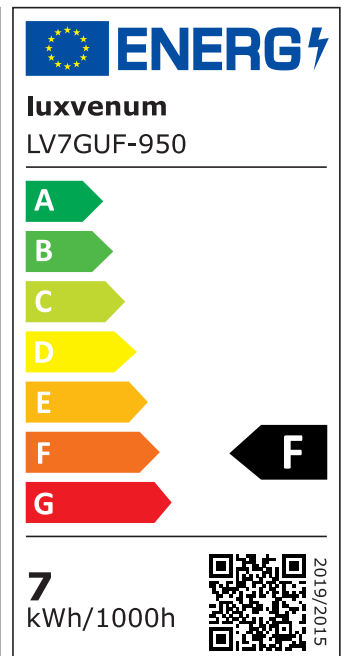

Produktinformationen

Name	LED Einbauleuchte 230V GU10 ohne Trafo 7W & dimmbar 90° Milchglas & 93 CRI blendfrei & indirektes Licht IP44 & schwarz
Artikelnummer	Inside-S-7WGU-90
Kategorien	Innenbeleuchtung, Dimmbare Einbauleuchten, LED Lösungen zur indirekten Beleuchtung, Außenbeleuchtung, Einbauleuchten, Smart Home, Einbauleuchten, Einbauleuchten für Badezimmer, Einbauleuchten

Produktfotos

Hersteller

Name	luxvenum LED GmbH
Weblink	www.luxvenum.com
Adresse	Am Kreisel West 12, 56814 Faid, Deutschland
WEEE-Reg.-Nr.:	DE 12732366

Technische Daten

Gesamtmaße	90 x 90 x 92 mm
Lochausschnitt Ø	65 – 85 mm
Spannung (V)	AC 230V (ohne Trafo)
Leistung (W)	7W
Glühbirnenersatz	80W
Dimmbarkeit	Ja
Abstrahlwinkel	90° Milchglas
Lichtleistung	2700K → 500 Lumen, 3000K → 520 Lumen, 4000K → 540 Lumen, 5000K → 560 Lumen
Lichtfarbtemperatur (K)	2700K, 3000K, 4000K, 5000K
Farbwiedergabe (CRI / Ra)	CRI/Ra 93
Schutzklasse (IP)	IP44
Mittlere Lebensdauer	35.000 Std.
Schwenkbar	Nein

Material	Aluminium, Glas
Sockel	GU10
Form	rund
Schaltzyklen	> 15.000
Anlaufzeit	< 1,00 Sek.
Zündzeit	< 0,5 Sek.
Farbe	schwarz
Farbkonsistenz	< 6 SDCM
Energieeffizienzklasse	F, G
Marke / Hersteller	Luxvenum

EU Energielabels

2700K-Leuchtmittel

3000K-Leuchtmittel

4000K-Leuchtmittel

5000K-Leuchtmittel

RoHS