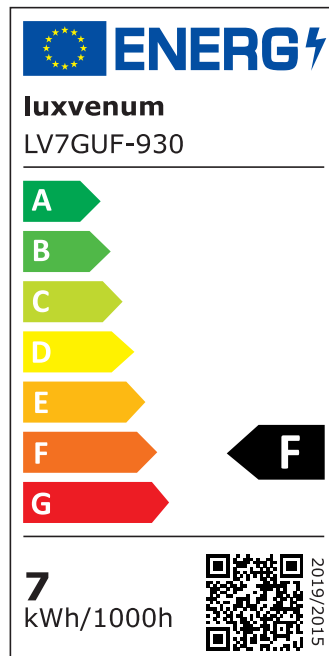

Produktinformationen

Name	LED Einbauleuchte 230V GU10 ohne Trafo 7W & dimmbar 90° Milchglas & 93 CRI blendfrei & indirektes Licht IP44 & schwarz
Artikelnummer	Inside-S-7WGU-90
Kategorien	Innenbeleuchtung, Dimmbare Einbauleuchten, LED Lösungen zur indirekten Beleuchtung, Außenbeleuchtung, Einbauleuchten, Smart Home, Einbauleuchten, Einbauleuchten für Badezimmer, Einbauleuchten

Produktfotos

Hersteller

Name	luxvenum LED GmbH
Weblink	www.luxvenum.com
Adresse	Am Kreisel West 12, 56814 Faid, Deutschland
WEEE-Reg.-Nr.:	DE 12732366

Technische Daten

Gesamtmaße	90 x 90 x 92 mm
Lochausschnitt Ø	65 – 85 mm
Spannung (V)	AC 230V (ohne Trafo)
Leistung (W)	7W
Glühbirnenersatz	80W
Dimmbarkeit	Ja
Abstrahlwinkel	90° Milchglas
Lichtleistung	2700K → 500 Lumen, 3000K → 520 Lumen, 4000K → 540 Lumen, 5000K → 560 Lumen
Lichtfarbtemperatur (K)	2700K, 3000K, 4000K, 5000K
Farbwiedergabe (CRI / Ra)	CRI/Ra 93
Schutzklasse (IP)	IP44
Mittlere Lebensdauer	35.000 Std.
Schwenkbar	Nein

Material	Aluminium, Glas
Sockel	GU10
Form	rund
Schaltzyklen	> 15.000
Anlaufzeit	< 1,00 Sek.
Zündzeit	< 0,5 Sek.
Farbe	schwarz
Farbkonsistenz	< 6 SDCM
Energieeffizienzklasse	F, G
Marke / Hersteller	Luxvenum

EU Energielabels

2700K-Leuchtmittel

3000K-Leuchtmittel

4000K-Leuchtmittel

5000K-Leuchtmittel

RoHS