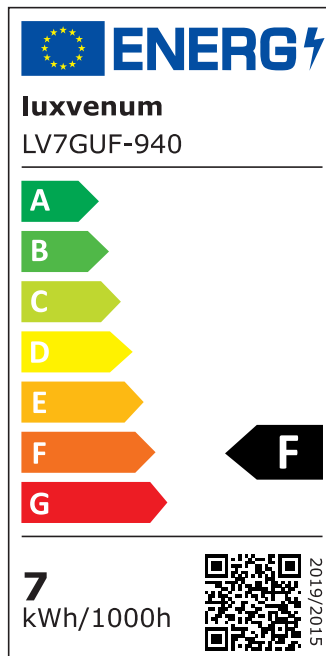

Produktinformationen

Name	LED Einbauleuchte 230V GU10 ohne Trafo 7W & dimmbar 90° Milchglas & 93 CRI blendfrei & indirektes Licht IP44 & schwarz
Artikelnummer	Inside-S-7WGU-90
Kategorien	Innenbeleuchtung, Dimmbare Einbauleuchten, LED Lösungen zur indirekten Beleuchtung, Außenbeleuchtung, Einbauleuchten, Smart Home, Einbauleuchten, Einbauleuchten für Badezimmer, Einbauleuchten

Produktfotos

Hersteller

Name	luxvenum LED GmbH
Weblink	www.luxvenum.com
Adresse	Am Kreisel West 12, 56814 Faid, Deutschland
WEEE-Reg.-Nr.:	DE 12732366

Technische Daten

Gesamtmaße	90 x 90 x 92 mm
Lochausschnitt Ø	65 – 85 mm
Spannung (V)	AC 230V (ohne Trafo)
Leistung (W)	7W
Glühbirnenersatz	80W
Dimmbarkeit	Ja
Abstrahlwinkel	90° Milchglas
Lichtleistung	2700K → 500 Lumen, 3000K → 520 Lumen, 4000K → 540 Lumen, 5000K → 560 Lumen
Lichtfarbtemperatur (K)	2700K, 3000K, 4000K, 5000K
Farbwiedergabe (CRI / Ra)	CRI/Ra 93
Schutzklasse (IP)	IP44
Mittlere Lebensdauer	35.000 Std.
Schwenkbar	Nein

Material	Aluminium, Glas
Sockel	GU10
Form	rund
Schaltzyklen	> 15.000
Anlaufzeit	< 1,00 Sek.
Zündzeit	< 0,5 Sek.
Farbe	schwarz
Farbkonsistenz	< 6 SDCM
Energieeffizienzklasse	F, G
Marke / Hersteller	Luxvenum

EU Energielabels

2700K-Leuchtmittel

3000K-Leuchtmittel

4000K-Leuchtmittel

5000K-Leuchtmittel

RoHS