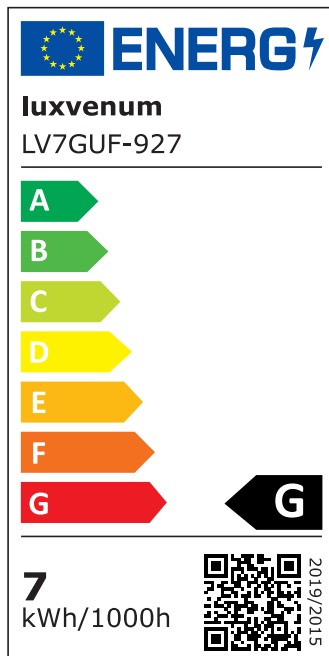

Produktinformationen

Name	LED Einbauleuchte 230V GU10 ohne Trafo 7W & dimmbar 90° Milchglas & 93 CRI blendfrei & indirektes Licht IP44 & schwarz
Artikelnummer	Inside-S-7WGU-90
Kategorien	Innenbeleuchtung, Dimmbare Einbauleuchten, LED Lösungen zur indirekten Beleuchtung, Außenbeleuchtung, Einbauleuchten, Smart Home, Einbauleuchten, Einbauleuchten für Badezimmer, Einbauleuchten

Produktfotos

Hersteller

Name	luxvenum LED GmbH
Weblink	www.luxvenum.com
Adresse	Am Kreisel West 12, 56814 Faid, Deutschland
WEEE-Reg.-Nr.:	DE 12732366

Technische Daten

Gesamtmaße	90 x 90 x 92 mm
Lochausschnitt Ø	65 – 85 mm
Spannung (V)	AC 230V (ohne Trafo)
Leistung (W)	7W
Glühbirnenersatz	80W
Dimmbarkeit	Ja
Abstrahlwinkel	90° Milchglas
Lichtleistung	2700K → 500 Lumen, 3000K → 520 Lumen, 4000K → 540 Lumen, 5000K → 560 Lumen
Lichtfarbtemperatur (K)	2700K, 3000K, 4000K, 5000K
Farbwiedergabe (CRI / Ra)	CRI/Ra 93
Schutzklasse (IP)	IP44
Mittlere Lebensdauer	35.000 Std.
Schwenkbar	Nein

Material	Aluminium, Glas
Sockel	GU10
Form	rund
Schaltzyklen	> 15.000
Anlaufzeit	< 1,00 Sek.
Zündzeit	< 0,5 Sek.
Farbe	schwarz
Farbkonsistenz	< 6 SDCM
Energieeffizienzklasse	F, G
Marke / Hersteller	Luxvenum

EU Energielabels

2700K-Leuchtmittel

3000K-Leuchtmittel

4000K-Leuchtmittel

5000K-Leuchtmittel

RoHS