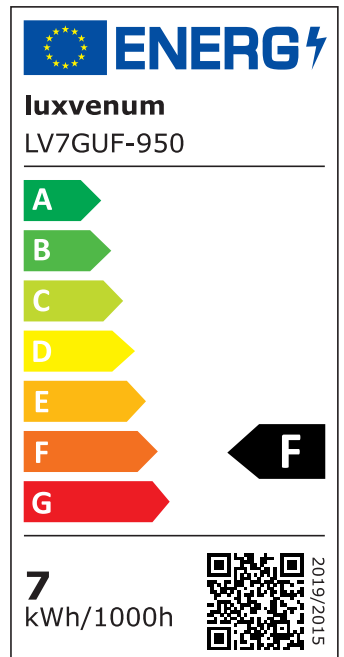

Produktdatenblatt

Produktinformationen

Name	LED Einbauleuchte 230V GU10 ohne Trafo 7W & dimmbar 90° Milchglas & 93 CRI blendfrei & indirektes Licht IP44 & schwarz
Artikelnummer	Inside-S-7WGU-90
Kategorien	Innenbeleuchtung, Dimmbare Einbauleuchten, LED Lösungen zur indirekten Beleuchtung, Außenbeleuchtung, Einbauleuchten, Smart Home, Einbauleuchten, Einbauleuchten für Badezimmer, Einbauleuchten

Produktfotos

Hersteller

Name	luxvenum LED GmbH
Weblink	www.luxvenum.com
Adresse	Am Kreisel West 12, 56814 Faid, Deutschland
WEEE-Reg.-Nr.:	DE 12732366

Technische Daten

Gesamtmaße	90 x 90 x 92 mm
Lochanschnitt Ø	65 – 85 mm
Spannung (V)	AC 230V (ohne Trafo)
Leistung (W)	7W
Glühbirnenersatz	80W
Dimmbarkeit	Ja
Abstrahlwinkel	90° Milchglas
Lichtleistung	2700K → 500 Lumen, 3000K → 520 Lumen, 4000K → 540 Lumen, 5000K → 560 Lumen
Lichtfarbtemperatur (K)	2700K, 3000K, 4000K, 5000K
Farbwiedergabe (CRI / Ra)	CRI/Ra 93
Schutzklasse (IP)	IP44
Mittlere Lebensdauer	35.000 Std.
Schwenkbar	Nein

Material	Aluminium, Glas
Sockel	GU10
Form	rund
Schaltzyklen	> 15.000
Anlaufzeit	< 1,00 Sek.
Zündzeit	< 0,5 Sek.
Farbe	schwarz
Farbkonsistenz	< 6 SDCM
Energieeffizienzklasse	F, G
Marke / Hersteller	Luxvenum
Herstellergarantie	4 Jahre

EU Energielabels

2700K-Leuchtmittel

3000K-Leuchtmittel

4000K-Leuchtmittel

5000K-Leuchtmittel

RoHS