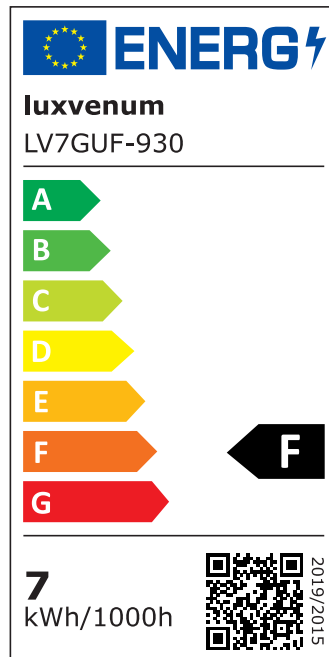

Produktdatenblatt

Produktinformationen

Name	LED Einbauleuchte 230V GU10 ohne Trafo 7W & dimmbar 90° Milchglas & 93 CRI blendfrei & indirektes Licht IP44 & schwarz
Artikelnummer	Inside-S-7WGU-90
Kategorien	Innenbeleuchtung, Dimmbare Einbauleuchten, LED Lösungen zur indirekten Beleuchtung, Außenbeleuchtung, Einbauleuchten, Smart Home, Einbauleuchten, Einbauleuchten für Badezimmer, Einbauleuchten

Produktfotos

Hersteller

Name	luxvenum LED GmbH
Weblink	www.luxvenum.com
Adresse	Am Kreisel West 12, 56814 Faid, Deutschland
WEEE-Reg.-Nr.:	DE 12732366

Technische Daten

Gesamtmaße	90 x 90 x 92 mm
Lochanschnitt Ø	65 – 85 mm
Spannung (V)	AC 230V (ohne Trafo)
Leistung (W)	7W
Glühbirnenersatz	80W
Dimmbarkeit	Ja
Abstrahlwinkel	90° Milchglas
Lichtleistung	2700K → 500 Lumen, 3000K → 520 Lumen, 4000K → 540 Lumen, 5000K → 560 Lumen
Lichtfarbtemperatur (K)	2700K, 3000K, 4000K, 5000K
Farbwiedergabe (CRI / Ra)	CRI/Ra 93
Schutzklasse (IP)	IP44
Mittlere Lebensdauer	35.000 Std.
Schwenkbar	Nein

Material	Aluminium, Glas
Sockel	GU10
Form	rund
Schaltzyklen	> 15.000
Anlaufzeit	< 1,00 Sek.
Zündzeit	< 0,5 Sek.
Farbe	schwarz
Farbkonsistenz	< 6 SDCM
Energieeffizienzklasse	F, G
Marke / Hersteller	Luxvenum
Herstellergarantie	4 Jahre

EU Energielabels

2700K-Leuchtmittel

3000K-Leuchtmittel

4000K-Leuchtmittel

5000K-Leuchtmittel

RoHS