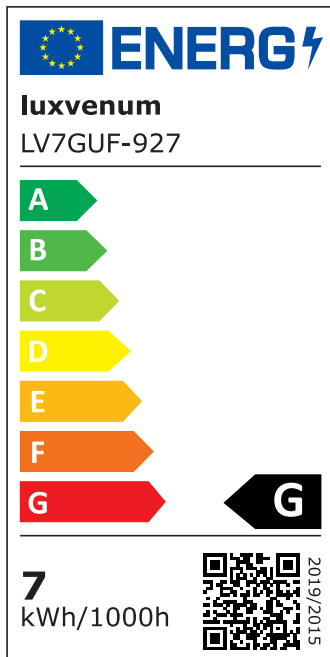

Produktdatenblatt

Produktinformationen

Name	LED Einbauleuchte 230V GU10 ohne Trafo 7W & dimmbar 90° Milchglas & 93 CRI blendfrei & indirektes Licht IP44 & schwarz
Artikelnummer	Inside-S-7WGU-90
Kategorien	Innenbeleuchtung, Dimmbare Einbauleuchten, LED Lösungen zur indirekten Beleuchtung, Außenbeleuchtung, Einbauleuchten, Smart Home, Einbauleuchten, Einbauleuchten für Badezimmer, Einbauleuchten

Produktfotos

Hersteller

Name	luxvenum LED GmbH
Weblink	www.luxvenum.com
Adresse	Am Kreisel West 12, 56814 Faid, Deutschland
WEEE-Reg.-Nr.:	DE 12732366

Technische Daten

Gesamtmaße	90 x 90 x 92 mm
Lochanschnitt Ø	65 – 85 mm
Spannung (V)	AC 230V (ohne Trafo)
Leistung (W)	7W
Glühbirnenersatz	80W
Dimmbarkeit	Ja
Abstrahlwinkel	90° Milchglas
Lichtleistung	2700K → 500 Lumen, 3000K → 520 Lumen, 4000K → 540 Lumen, 5000K → 560 Lumen
Lichtfarbtemperatur (K)	2700K, 3000K, 4000K, 5000K
Farbwiedergabe (CRI / Ra)	CRI/Ra 93
Schutzklasse (IP)	IP44
Mittlere Lebensdauer	35.000 Std.
Schwenkbar	Nein

Material	Aluminium, Glas
Sockel	GU10
Form	rund
Schaltzyklen	> 15.000
Anlaufzeit	< 1,00 Sek.
Zündzeit	< 0,5 Sek.
Farbe	schwarz
Farbkonsistenz	< 6 SDCM
Energieeffizienzklasse	F, G
Marke / Hersteller	Luxvenum
Herstellergarantie	4 Jahre

EU Energielabels

2700K-Leuchtmittel

3000K-Leuchtmittel

4000K-Leuchtmittel

5000K-Leuchtmittel

RoHS