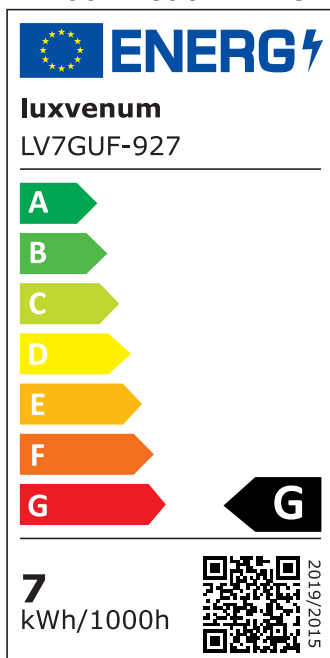

Material	Aluminium, Glas
Sockel	GU10
Form	rund
Schaltzyklen	> 15.000
Anlaufzeit	< 1,00 Sek.
Zündzeit	< 0,5 Sek.
Farbe	weiß
Farbkonsistenz	< 6 SDCM
Energieeffizienzklasse	F, G
Marke / Hersteller	Luxvenum

EU Energielabels

2700K-Leuchtmittel