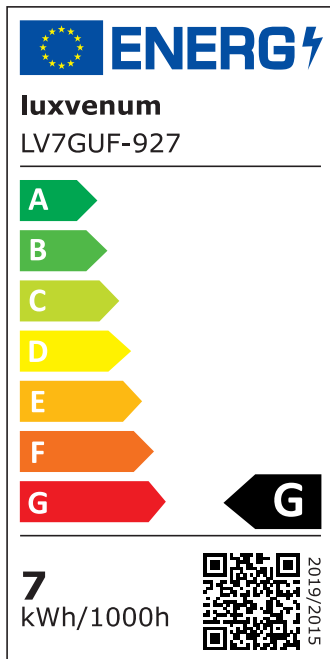

Material	Aluminium, Glas
Sockel	GU10
Form	rund
Schaltzyklen	> 15.000
Anlaufzeit	< 1,00 Sek.
Zündzeit	< 0,5 Sek.
Farbe	weiß
Farbkonsistenz	< 6 SDCM
Energieeffizienzklasse	F, G
Marke / Hersteller	Luxvenum
Herstellergarantie	4 Jahre

EU Energielabels

2700K-Leuchtmittel