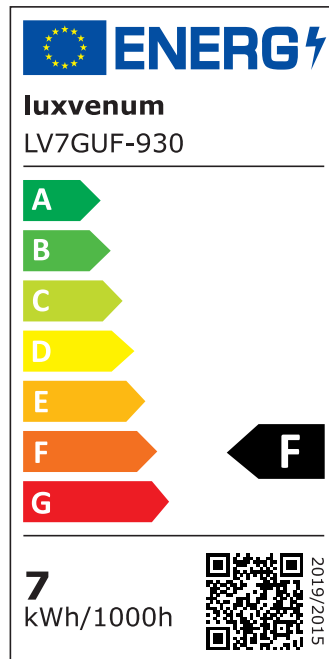

## Produktinformationen

Name	LED Einbauleuchte 230V   GU10 ohne Trafo   7W & dimmbar   90° Milchglas & 93 CRI   blendfrei & indirektes Licht   IP44 & weiß
Artikelnummer	Inside-W-7WGU-90
Kategorien	Außenbeleuchtung, Dimmbare Einbauleuchten, Einbauleuchten, Einbauleuchten, Einbauleuchten für Badezimmer, Innenbeleuchtung, LED Lösungen zur indirekten Beleuchtung, Smart Home

## Technische Daten

Gesamtmaße	90 x 90 x 92 mm
Lochanschnitt Ø	65 – 85 mm
Spannung (V)	AC 230V (ohne Trafo)
Leistung (W)	7W
Glühbirnenersatz	80W
Dimmbarkeit	Ja
Abstrahlwinkel	90° Milchglas
Lichtleistung	2700K → 500 Lumen, 3000K → 520 Lumen, 4000K → 540 Lumen, 5000K → 560 Lumen
Lichtfarbtemperatur (K)	2700K, 3000K, 4000K, 5000K
Farbwiedergabe (CRI / Ra)	CRI/Ra 93
Schutzklasse (IP)	IP44
Mittlere Lebensdauer	35.000 Std.
Schwenkbar	Nein

Material	Aluminium, Glas
Sockel	GU10
Form	rund
Schaltzyklen	> 15.000
Anlaufzeit	< 1,00 Sek.
Zündzeit	< 0,5 Sek.
Farbe	weiß
Farbkonsistenz	< 6 SDCM
Energieeffizienzklasse	F, G
Marke / Hersteller	Luxvenum
Herstellergarantie	4 Jahre

## EU Energielabels

2700K-Leuchtmittel

3000K-Leuchtmittel

4000K-Leuchtmittel

5000K-Leuchtmittel

RoHS