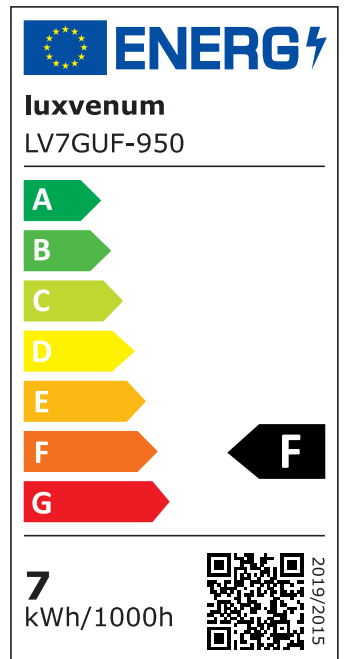

## Produktinformationen

Name	LED Einbauleuchte 230V   GU10 ohne Trafo   7W & dimmbar   90° Milchglas & 93 CRI   blendfrei & indirektes Licht   IP44 & weiß
Artikelnummer	Inside-W-7WGU-90
Kategorien	Außenbeleuchtung, Dimmbare Einbauleuchten, Einbauleuchten, Einbauleuchten, Einbauleuchten für Badezimmer, Innenbeleuchtung, LED Lösungen zur indirekten Beleuchtung, Smart Home

## Technische Daten

Gesamtmaße	90 x 90 x 92 mm
Lochanschnitt Ø	65 – 85 mm
Spannung (V)	AC 230V (ohne Trafo)
Leistung (W)	7W
Glühbirnenersatz	80W
Dimmbarkeit	Ja
Abstrahlwinkel	90° Milchglas
Lichtleistung	2700K → 500 Lumen, 3000K → 520 Lumen, 4000K → 540 Lumen, 5000K → 560 Lumen
Lichtfarbtemperatur (K)	2700K, 3000K, 4000K, 5000K
Farbwiedergabe (CRI / Ra)	CRI/Ra 93
Schutzklasse (IP)	IP44
Mittlere Lebensdauer	35.000 Std.
Schwenkbar	Nein

Material	Aluminium, Glas
Sockel	GU10
Form	rund
Schaltzyklen	> 15.000
Anlaufzeit	< 1,00 Sek.
Zündzeit	< 0,5 Sek.
Farbe	weiß
Farbkonsistenz	< 6 SDCM
Energieeffizienzklasse	F, G
Marke / Hersteller	Luxvenum
Herstellergarantie	4 Jahre

## EU Energielabels

2700K-Leuchtmittel

3000K-Leuchtmittel

4000K-Leuchtmittel

5000K-Leuchtmittel

RoHS