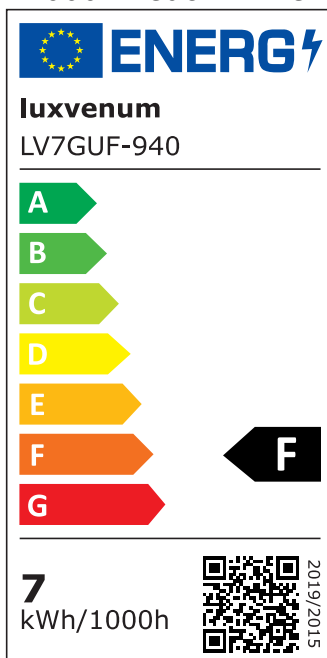

Produktinformationen

| | |
|---------------|---|
| Name | LED Einbauleuchte 230V GU10 ohne Trafo 7W & dimmbar 90° Milchglas & 93 CRI blendfrei & indirektes Licht IP44 & weiß |
| Artikelnummer | Inside-W-7WGU-90 |
| Kategorien | Innenbeleuchtung, Dimmbare Einbauleuchten, LED Lösungen zur indirekten Beleuchtung, Außenbeleuchtung, Einbauleuchten, Smart Home, Einbauleuchten, Einbauleuchten für Badezimmer, Einbauleuchten |

Technische Daten

| | |
|---------------------------|--|
| Gesamtmaße | 90 x 90 x 92 mm |
| Lochausschnitt Ø | 65 – 85 mm |
| Spannung (V) | AC 230V (ohne Trafo) |
| Leistung (W) | 7W |
| Glühbirnenersatz | 80W |
| Dimmbarkeit | Ja |
| Abstrahlwinkel | 90° Milchglas |
| Lichtleistung | 2700K → 500 Lumen, 3000K → 520 Lumen, 4000K → 540 Lumen, 5000K → 560 Lumen |
| Lichtfarbtemperatur (K) | 2700K, 3000K, 4000K, 5000K |
| Farbwiedergabe (CRI / Ra) | CRI/Ra 93 |
| Schutzklasse (IP) | IP44 |
| Mittlere Lebensdauer | 35.000 Std. |
| Schwenkbar | Nein |

| | |
|------------------------|-----------------|
| Material | Aluminium, Glas |
| Sockel | GU10 |
| Form | rund |
| Schaltzyklen | > 15.000 |
| Anlaufzeit | < 1,00 Sek. |
| Zündzeit | < 0,5 Sek. |
| Farbe | weiß |
| Farbkonsistenz | < 6 SDCM |
| Energieeffizienzklasse | F, G |
| Marke / Hersteller | Luxvenum |

EU Energielabels

2700K-Leuchtmittel

3000K-Leuchtmittel

4000K-Leuchtmittel

5000K-Leuchtmittel

RoHS