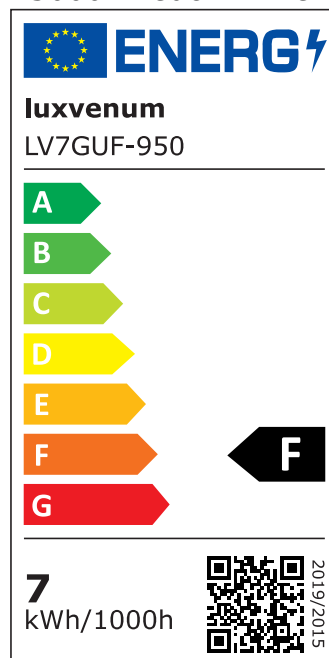

Produktinformationen

| | |
|---------------|---|
| Name | LED Einbauleuchte 230V GU10 ohne Trafo 7W & dimmbar 90° Milchglas & 93 CRI blendfrei & indirektes Licht IP44 & weiß |
| Artikelnummer | Inside-W-7WGU-90 |
| Kategorien | Innenbeleuchtung, Dimmbare Einbauleuchten, LED Lösungen zur indirekten Beleuchtung, Außenbeleuchtung, Einbauleuchten, Smart Home, Einbauleuchten, Einbauleuchten für Badezimmer, Einbauleuchten |

Technische Daten

| | |
|---------------------------|--|
| Gesamtmaße | 90 x 90 x 92 mm |
| Lochausschnitt Ø | 65 – 85 mm |
| Spannung (V) | AC 230V (ohne Trafo) |
| Leistung (W) | 7W |
| Glühbirnenersatz | 80W |
| Dimmbarkeit | Ja |
| Abstrahlwinkel | 90° Milchglas |
| Lichtleistung | 2700K → 500 Lumen, 3000K → 520 Lumen, 4000K → 540 Lumen, 5000K → 560 Lumen |
| Lichtfarbtemperatur (K) | 2700K, 3000K, 4000K, 5000K |
| Farbwiedergabe (CRI / Ra) | CRI/Ra 93 |
| Schutzklasse (IP) | IP44 |
| Mittlere Lebensdauer | 35.000 Std. |
| Schwenkbar | Nein |

| | |
|------------------------|-----------------|
| Material | Aluminium, Glas |
| Sockel | GU10 |
| Form | rund |
| Schaltzyklen | > 15.000 |
| Anlaufzeit | < 1,00 Sek. |
| Zündzeit | < 0,5 Sek. |
| Farbe | weiß |
| Farbkonsistenz | < 6 SDCM |
| Energieeffizienzklasse | F, G |
| Marke / Hersteller | Luxvenum |

EU Energielabels

2700K-Leuchtmittel

3000K-Leuchtmittel

4000K-Leuchtmittel

5000K-Leuchtmittel

RoHS