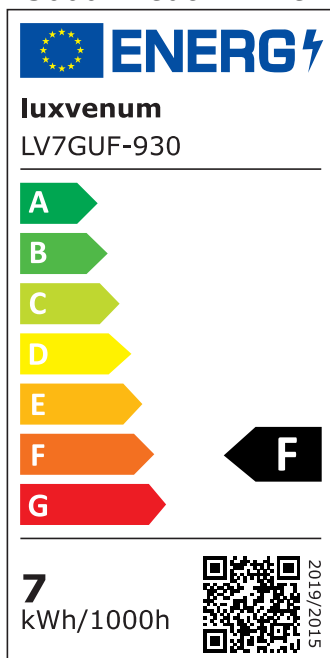

Produktinformationen

| | |
|---------------|---|
| Name | LED Einbauleuchte 230V GU10 ohne Trafo 7W & dimmbar 90° Milchglas & 93 CRI blendfrei & indirektes Licht IP44 & weiß |
| Artikelnummer | Inside-W-7WGU-90 |
| Kategorien | Innenbeleuchtung, Dimmbare Einbauleuchten, LED Lösungen zur indirekten Beleuchtung, Außenbeleuchtung, Einbauleuchten, Smart Home, Einbauleuchten, Einbauleuchten für Badezimmer, Einbauleuchten |

Technische Daten

| | |
|---------------------------|--|
| Gesamtmaße | 90 x 90 x 92 mm |
| Lochausschnitt Ø | 65 – 85 mm |
| Spannung (V) | AC 230V (ohne Trafo) |
| Leistung (W) | 7W |
| Glühbirnenersatz | 80W |
| Dimmbarkeit | Ja |
| Abstrahlwinkel | 90° Milchglas |
| Lichtleistung | 2700K → 500 Lumen, 3000K → 520 Lumen, 4000K → 540 Lumen, 5000K → 560 Lumen |
| Lichtfarbtemperatur (K) | 2700K, 3000K, 4000K, 5000K |
| Farbwiedergabe (CRI / Ra) | CRI/Ra 93 |
| Schutzklasse (IP) | IP44 |
| Mittlere Lebensdauer | 35.000 Std. |
| Schwenkbar | Nein |

| | |
|------------------------|-----------------|
| Material | Aluminium, Glas |
| Sockel | GU10 |
| Form | rund |
| Schaltzyklen | > 15.000 |
| Anlaufzeit | < 1,00 Sek. |
| Zündzeit | < 0,5 Sek. |
| Farbe | weiß |
| Farbkonsistenz | < 6 SDCM |
| Energieeffizienzklasse | F, G |
| Marke / Hersteller | Luxvenum |

EU Energielabels

2700K-Leuchtmittel

3000K-Leuchtmittel

4000K-Leuchtmittel

5000K-Leuchtmittel

RoHS