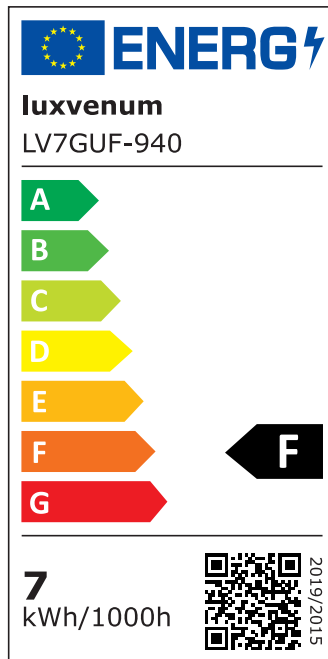

## Produktinformationen

Name	LED Einbauleuchte 230V   GU10 ohne Trafo   7W & dimmbar   90° Milchglas & 93 CRI   blendfrei & indirektes Licht   IP44 & weiß
Artikelnummer	Inside-W-7WGU-90
Kategorien	Außenbeleuchtung, Dimmbare Einbauleuchten, Einbauleuchten, Einbauleuchten, Einbauleuchten für Badezimmer, Innenbeleuchtung, LED Lösungen zur indirekten Beleuchtung, Smart Home

## Technische Daten

Gesamtmaße	90 x 90 x 92 mm
Lochanschnitt Ø	65 – 85 mm
Spannung (V)	AC 230V (ohne Trafo)
Leistung (W)	7W
Glühbirnenersatz	80W
Dimmbarkeit	Ja
Abstrahlwinkel	90° Milchglas
Lichtleistung	2700K → 500 Lumen, 3000K → 520 Lumen, 4000K → 540 Lumen, 5000K → 560 Lumen
Lichtfarbtemperatur (K)	2700K, 3000K, 4000K, 5000K
Farbwiedergabe (CRI / Ra)	CRI/Ra 93
Schutzklasse (IP)	IP44
Mittlere Lebensdauer	35.000 Std.
Schwenkbar	Nein

Material	Aluminium, Glas
Sockel	GU10
Form	rund
Schaltzyklen	> 15.000
Anlaufzeit	< 1,00 Sek.
Zündzeit	< 0,5 Sek.
Farbe	weiß
Farbkonsistenz	< 6 SDCM
Energieeffizienzklasse	F, G
Marke / Hersteller	Luxvenum
Herstellergarantie	4 Jahre

## EU Energielabels

2700K-Leuchtmittel

3000K-Leuchtmittel

4000K-Leuchtmittel

5000K-Leuchtmittel

RoHS