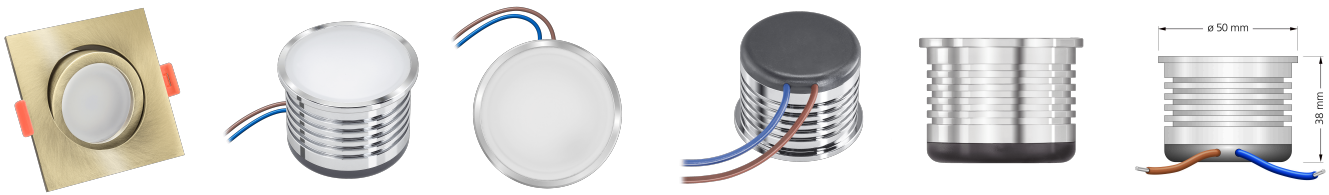

Produktinformationen

Name	LED-Einbauleuchte 230V ohne Trafo | 45mm flach | dimm2warm & 95 CRI | 7W & 1800-3000K | 120° Milchglas | Aluminium Bronze eckig
Artikelnummer	FE-BB-ACCCT-120
Kategorien	Innenbeleuchtung, Flache Einbauleuchten, Dimmbare Einbauleuchten, Smart Home, Einbauleuchten, Einbauleuchten

Produktfotos

Hersteller

Name	luxvenum LED GmbH
Weblink	www.luxvenum.com
Adresse	Am Kreisel West 12, 56814 Faid, Deutschland
WEEE-Reg.-Nr.:	DE 12732366

Technische Daten

Gesamtmaße	82x82x45mm
Lochanschnitt Ø	68-78mm
Spannung (V)	AC 230V (ohne Trafo)
Leistung (W)	7W
Glühbirnenersatz	70W
Dimmbarkeit	Ja
Abstrahlwinkel	120° Milchglas
Lichtleistung	385 Lumen
Lichtfarbtemperatur (K)	Dimmbare Farbtemperatur 1800-3000K
Farbwiedergabe (CRI / Ra)	CRI/Ra 95
Schutzklasse (IP)	IP20
Mittlere Lebensdauer	35.000 Std.
Schwenkbar	Ja
Material	Aluminium
Sockel	ultra flach