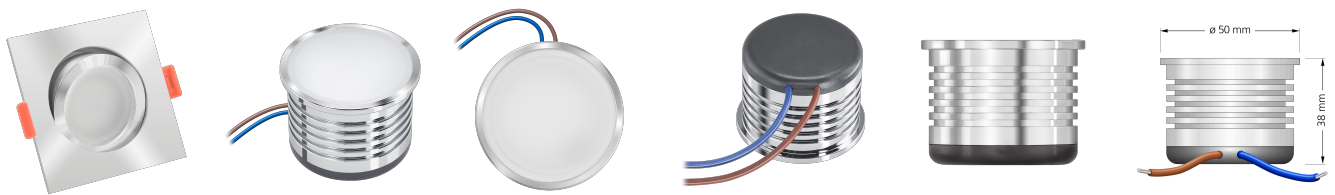

Produktdatenblatt

luxvenum

Produktinformationen

Name	LED-Einbauleuchte 230V ohne Trafo | 45mm flach | dimm2warm & 95 CRI | 7W & 1800-3000K | 120° Milchglas | Aluminium Chrom eckig
Artikelnummer	FE-CC-ACCCT-120
Kategorien	Innenbeleuchtung, Flache Einbauleuchten, Dimmbare Einbauleuchten, Smart Home, Einbauleuchten, Einbauleuchten

Produktfotos

Hersteller

Name	luxvenum LED GmbH
Weblink	www.luxvenum.com
Adresse	Am Kreisel West 12, 56814 Faid, Deutschland
WEEE-Reg.-Nr.:	DE 12732366

Technische Daten

Gesamtmaße	82x82x45mm
Lochanschnitt Ø	68-78mm
Spannung (V)	AC 230V (ohne Trafo)
Leistung (W)	7W
Glühbirnenersatz	70W
Dimmbarkeit	Ja
Abstrahlwinkel	120° Milchglas
Lichtleistung	385 Lumen
Lichtfarbtemperatur (K)	Dimmbare Farbtemperatur 1800-3000K
Farbwiedergabe (CRI / Ra)	CRI/Ra 95
Schutzklasse (IP)	IP20
Mittlere Lebensdauer	35.000 Std.
Schwenkbar	Ja
Material	Aluminium
Sockel	ultra flach