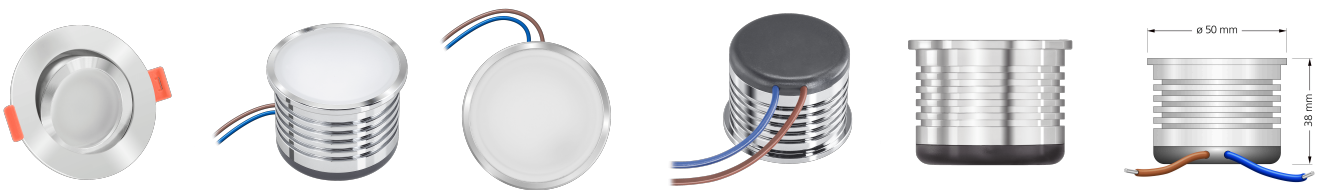

Produktdatenblatt

luxvenum

Produktinformationen

Name	LED-Einbauleuchte 230V ohne Trafo 45mm flach dimm2warm & 95 CRI 7W & 1800-3000K 120° Milchglas Aluminium Chrom rund
Artikelnummer	FR-CC-ACCCT-120
Kategorien	Innenbeleuchtung, Flache Einbauleuchten, Dimmbare Einbauleuchten, Smart Home, Einbauleuchten, Einbauleuchten

Produktfotos

Hersteller

Name	luxvenum LED GmbH
Weblink	www.luxvenum.com
Adresse	Am Kreisel West 12, 56814 Faid, Deutschland
WEEE-Reg.-Nr.:	DE 12732366

Technische Daten

Gesamtmaße	82x82x45mm
Lochanschnitt Ø	68-78mm
Spannung (V)	AC 230V (ohne Trafo)
Leistung (W)	7W
Glühbirnenersatz	70W
Dimmbarkeit	Ja
Abstrahlwinkel	120° Milchglas
Lichtleistung	385 Lumen
Lichtfarbtemperatur (K)	Dimmbare Farbtemperatur 1800-3000K
Farbwiedergabe (CRI / Ra)	CRI/Ra 95
Schutzklasse (IP)	IP20
Mittlere Lebensdauer	35.000 Std.
Schwenkbar	Ja
Material	Aluminium
Sockel	ultra flach

Form	rund
Schaltzyklen	> 15.000
Anlaufzeit	< 1,00 Sek.
Zündzeit	< 0,5 Sek.
Farbe	chrom-poliert
Farbkonsistenz	< 6 SDCM
Marke / Hersteller	Luxvenum

RoHS