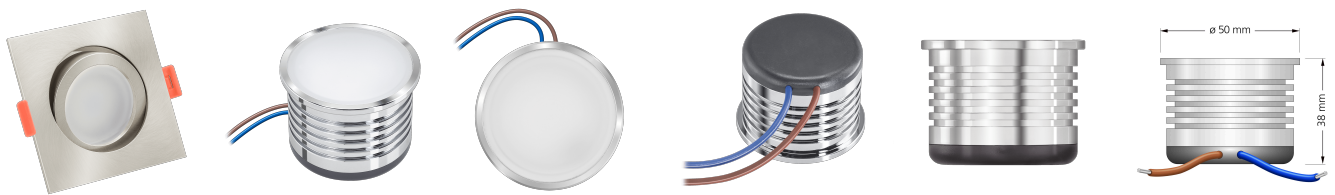

Produktdatenblatt

luxvenum

Produktinformationen

Name	LED-Einbauleuchte 230V ohne Trafo 45mm flach dimm2warm & 95 CRI 7W & 1800-3000K 120° Milchglas Aluminium Eisen eckig
Artikelnummer	FE-EE-ACCCT-120
Kategorien	Innenbeleuchtung, Flache Einbauleuchten, Dimmbare Einbauleuchten, Smart Home, Einbauleuchten, Einbauleuchten

Produktfotos

Hersteller

Name	luxvenum LED GmbH
Weblink	www.luxvenum.com
Adresse	Am Kreisel West 12, 56814 Faid, Deutschland
WEEE-Reg.-Nr.:	DE 12732366

Technische Daten

Gesamtmaße	82x82x45mm
Lochanschnitt Ø	68-78mm
Spannung (V)	AC 230V (ohne Trafo)
Leistung (W)	7W
Glühbirnenersatz	70W
Dimmbarkeit	Ja
Abstrahlwinkel	120° Milchglas
Lichtleistung	385 Lumen
Lichtfarbtemperatur (K)	Dimmbare Farbtemperatur 1800-3000K
Farbwiedergabe (CRI / Ra)	CRI/Ra 95
Schutzklasse (IP)	IP20
Mittlere Lebensdauer	35.000 Std.
Schwenkbar	Ja
Material	Aluminium
Sockel	ultra flach

Form	eckig
Schaltzyklen	> 15.000
Anlaufzeit	< 1,00 Sek.
Zündzeit	< 0,5 Sek.
Farbe	Eisen-gebürstet
Farbkonsistenz	< 6 SDCM
Marke / Hersteller	Luxvenum

RoHS