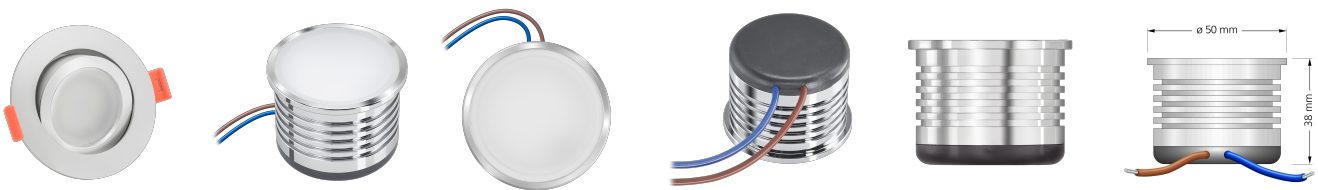

Produktdatenblatt

luxvenum

Produktinformationen

Name	LED-Einbauleuchte 230V ohne Trafo 45mm flach dimm2warm & 95 CRI 7W & 1800-3000K 120° Milchglas Aluminium matt rund
Artikelnummer	FR-MM-ACCCT-120
Kategorien	Innenbeleuchtung, Flache Einbauleuchten, Dimmbare Einbauleuchten, Smart Home, Einbauleuchten, Einbauleuchten

Produktfotos

Hersteller

Name	luxvenum LED GmbH
Weblink	www.luxvenum.com
Adresse	Am Kreisel West 12, 56814 Faid, Deutschland
WEEE-Reg.-Nr.:	DE 12732366

Technische Daten

Gesamtmaße	82x82x45mm
Lochanschnitt Ø	68-78mm
Spannung (V)	AC 230V (ohne Trafo)
Leistung (W)	7W
Glühbirnenersatz	70W
Dimmbarkeit	Ja
Abstrahlwinkel	120° Milchglas
Lichtleistung	385 Lumen
Lichtfarbtemperatur (K)	Dimmbare Farbtemperatur 1800-3000K
Farbwiedergabe (CRI / Ra)	CRI/Ra 95
Schutzklasse (IP)	IP20
Mittlere Lebensdauer	35.000 Std.
Schwenkbar	Ja
Material	Aluminium
Sockel	ultra flach

Form	rund
Schaltzyklen	> 15.000
Anlaufzeit	< 1,00 Sek.
Zündzeit	< 0,5 Sek.
Farbe	matt-geschliffen
Farbkonsistenz	< 6 SDCM
Marke / Hersteller	Luxvenum

RoHS