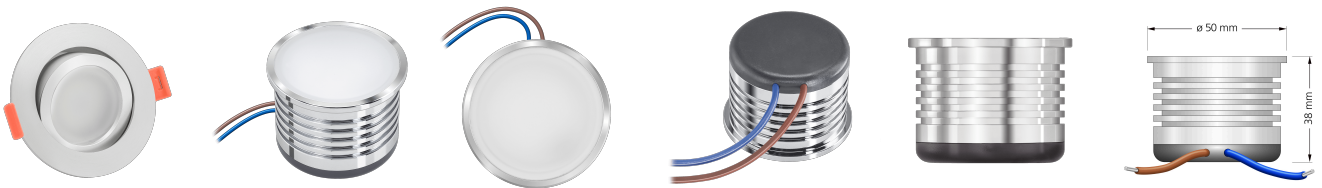

Produktdatenblatt

luxvenum

Produktinformationen

Name	LED-Einbauleuchte 230V ohne Trafo | 45mm flach | dimm2warm & 95 CRI | 7W & 1800-3000K | 120° Milchglas | Aluminium matt rund
Artikelnummer	FR-MM-ACCCT-120
Kategorien	Forma matt-geschliffen, Classic-Line, Inneneinbauleuchten

Produktfotos

Hersteller

Name	luxvenum LED GmbH
Weblink	www.luxvenum.com
Adresse	Am Kreisel West 12, 56814 Faid, Deutschland
WEEE-Reg.-Nr.:	DE 12732366

Technische Daten

Gesamtmaße	82x82x45mm
Lochanschnitt Ø	68-78mm
Spannung	AC 230V (ohne Trafo)
Leistung	7W
Glühbirnenersatz	70W
Dimmbarkeit	Ja
Abstrahlwinkel	120° Milchglas
Lichtleistung	385 Lumen
Lichtfarbtemperatur	Dimmbare Farbtemperatur 1800-3000K
Farbwiedergabe	CRI/Ra 95
Schutzklasse	IP20
Mittlere Lebensdauer	35.000 Std.
Schwenkbar	Ja
Material	Aluminium
Sockel	ultra flach