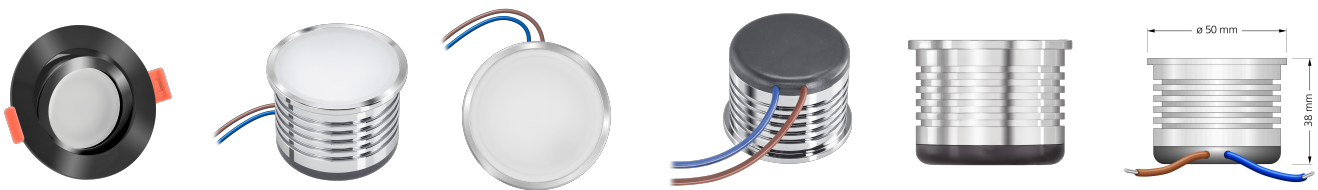

Produktdatenblatt

luxvenum

Produktinformationen

Name	LED-Einbauleuchte 230V ohne Trafo | 45mm flach | dimm2warm & 95 CRI | 7W & 1800-3000K | 120° Milchglas | Aluminium schwarz rund
Artikelnummer	FR-SS-ACCCT-120
Kategorien	Innenbeleuchtung, Flache Einbauleuchten, Dimmbare Einbauleuchten, Smart Home, Einbauleuchten, Einbauleuchten

Produktfotos

Hersteller

Name	luxvenum LED GmbH
Weblink	www.luxvenum.com
Adresse	Am Kreisel West 12, 56814 Faid, Deutschland
WEEE-Reg.-Nr.:	DE 12732366

Technische Daten

Gesamtmaße	82x82x45mm
Lochanschnitt Ø	68-78mm
Spannung (V)	AC 230V (ohne Trafo)
Leistung (W)	7W
Glühbirnenersatz	70W
Dimmbarkeit	Ja
Abstrahlwinkel	120° Milchglas
Lichtleistung	385 Lumen
Lichtfarbtemperatur (K)	Dimmbare Farbtemperatur 1800-3000K
Farbwiedergabe (CRI / Ra)	CRI/Ra 95
Schutzklasse (IP)	IP20
Mittlere Lebensdauer	35.000 Std.
Schwenkbar	Ja
Material	Aluminium
Sockel	ultra flach