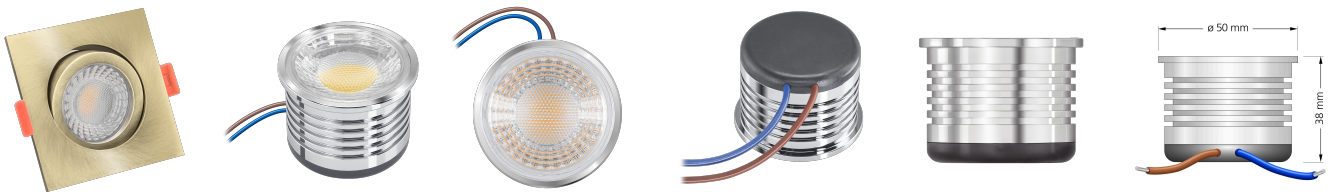

Produktdatenblatt

luxvenum

Produktinformationen

Name	LED-Einbauleuchte 230V ohne Trafo 45mm flach dimm2warm & 95 CRI 7W & 1800-3000K 60° Reflektor Aluminium Bronze eckig
Artikelnummer	FE-BB-ACCCT-60
Kategorien	Forma Bronze-gebürstet, Classic-Line, Inneneinbauleuchten

Produktfotos

Hersteller

Name	luxvenum LED GmbH
Weblink	www.luxvenum.com
Adresse	Am Kreisel West 12, 56814 Faid, Deutschland
WEEE-Reg.-Nr.:	DE 12732366

Technische Daten

Gesamtmaße	82x82x45mm
Lochausschnitt Ø	68-78mm
Spannung	AC 230V (ohne Trafo)
Leistung	7W
Glühbirnenersatz	70W
Dimmbarkeit	Ja
Abstrahlwinkel	60° Reflektor
Lichtleistung	470 Lumen
Lichtfarbtemperatur	Dimmbare Farbtemperatur 1800-3000K
Farbwiedergabe	CRI/Ra 95
Schutzklasse	IP20
Mittlere Lebensdauer	35.000 Std.
Schwenkbar	Ja
Material	Aluminium
Sockel	ultra flach

Form	eckig
Schaltzyklen	> 15.000
Anlaufzeit	< 1,00 Sek.
Zündzeit	< 0,5 Sek.
Farbe	Bronze-gebürstet
Farbkonsistenz	< 6 SDCM
Marke / Hersteller	Luxvenum

RoHS