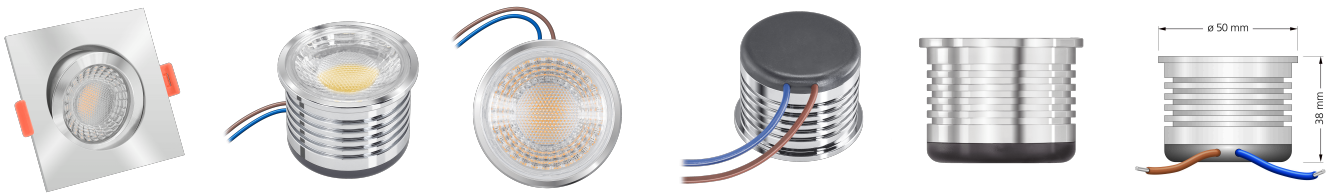

Produktdatenblatt

luxvenum

Produktinformationen

Name	LED-Einbauleuchte 230V ohne Trafo 45mm flach dimm2warm & 95 CRI 7W & 1800-3000K 60° Reflektor Aluminium Chrom eckig
Artikelnummer	FE-CC-ACCCT-60
Kategorien	Innenbeleuchtung, Flache Einbauleuchten, Dimmbare Einbauleuchten, Smart Home, Einbauleuchten, Einbauleuchten

Produktfotos

Hersteller

Name	luxvenum LED GmbH
Weblink	www.luxvenum.com
Adresse	Am Kreisel West 12, 56814 Faid, Deutschland
WEEE-Reg.-Nr.:	DE 12732366

Technische Daten

Gesamtmaße	82x82x45mm
Lochanschnitt Ø	68-78mm
Spannung (V)	AC 230V (ohne Trafo)
Leistung (W)	7W
Glühbirnenersatz	70W
Dimmbarkeit	Ja
Abstrahlwinkel	60° Reflektor
Lichtleistung	470 Lumen
Lichtfarbtemperatur (K)	Dimmbare Farbtemperatur 1800-3000K
Farbwiedergabe (CRI / Ra)	CRI/Ra 95
Schutzklasse (IP)	IP20
Mittlere Lebensdauer	35.000 Std.
Schwenkbar	Ja
Material	Aluminium
Sockel	ultra flach

Form	eckig
Schaltzyklen	> 15.000
Anlaufzeit	< 1,00 Sek.
Zündzeit	< 0,5 Sek.
Farbe	chrom-poliert
Farbkonsistenz	< 6 SDCM
Marke / Hersteller	Luxvenum

RoHS