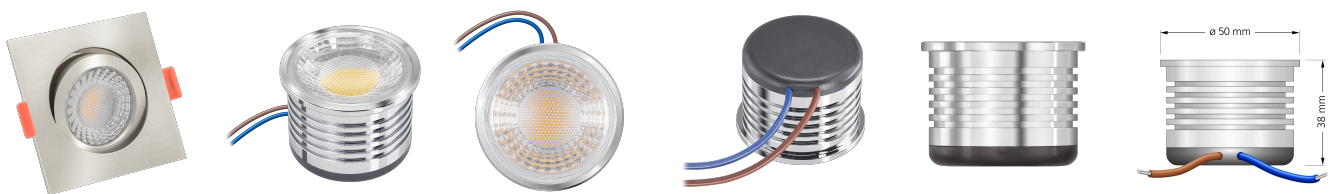

Produktdatenblatt

luxvenum

Produktinformationen

Name	LED-Einbauleuchte 230V ohne Trafo | 45mm flach | dimm2warm & 95 CRI | 7W & 1800-3000K | 60° Reflektor | Aluminium Eisen-gebürstet eckig
Artikelnummer	FE-EE-ACCCT-60
Kategorien	Innenbeleuchtung, Flache Einbauleuchten, Dimmbare Einbauleuchten, Smart Home, Einbauleuchten, Einbauleuchten

Produktfotos

Hersteller

Name	luxvenum LED GmbH
Weblink	www.luxvenum.com
Adresse	Am Kreisel West 12, 56814 Faid, Deutschland
WEEE-Reg.-Nr.:	DE 12732366

Technische Daten

Gesamtmaße	82x82x45mm
Lochausschnitt Ø	68-78mm
Spannung (V)	AC 230V (ohne Trafo)
Leistung (W)	7W
Glühbirnenersatz	70W
Dimmbarkeit	Ja
Abstrahlwinkel	60° Reflektor
Lichtleistung	470 Lumen
Lichtfarbtemperatur (K)	Dimmbare Farbtemperatur 1800-3000K
Farbwiedergabe (CRI / Ra)	CRI/Ra 95
Schutzklasse (IP)	IP20
Mittlere Lebensdauer	35.000 Std.
Schwenkbar	Ja
Material	Aluminium