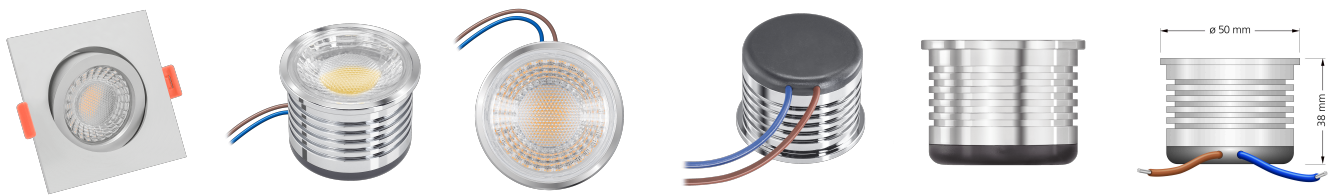

Produktdatenblatt

luxvenum

Produktinformationen

Name	LED-Einbauleuchte 230V ohne Trafo 45mm flach dimm2warm & 95 CRI 7W & 1800-3000K 60° Reflektor Aluminium matt-geschliffen eckig
Artikelnummer	FE-MM-ACCCT-60
Kategorien	Forma matt-geschliffen, Classic-Line, Inneneinbauleuchten

Produktfotos

Hersteller

Name	luxvenum LED GmbH
Weblink	www.luxvenum.com
Adresse	Am Kreisel West 12, 56814 Faid, Deutschland
WEEE-Reg.-Nr.:	DE 12732366

Technische Daten

Gesamtmaße	82x82x45mm
Lochanschnitt Ø	68-78mm
Spannung	AC 230V (ohne Trafo)
Leistung	7W
Glühbirnenersatz	70W
Dimmbarkeit	Ja
Abstrahlwinkel	60° Reflektor
Lichtleistung	470 Lumen
Lichtfarbtemperatur	Dimmbare Farbtemperatur 1800-3000K
Farbwiedergabe	CRI/Ra 95
Schutzklasse	IP20
Mittlere Lebensdauer	35.000 Std.
Schwenkbar	Ja
Material	Aluminium
Sockel	ultra flach

Form	eckig
Schaltzyklen	> 15.000
Anlaufzeit	< 1,00 Sek.
Zündzeit	< 0,5 Sek.
Farbe	matt-geschliffen
Farbkonsistenz	< 6 SDCM
Marke / Hersteller	Luxvenum

RoHS