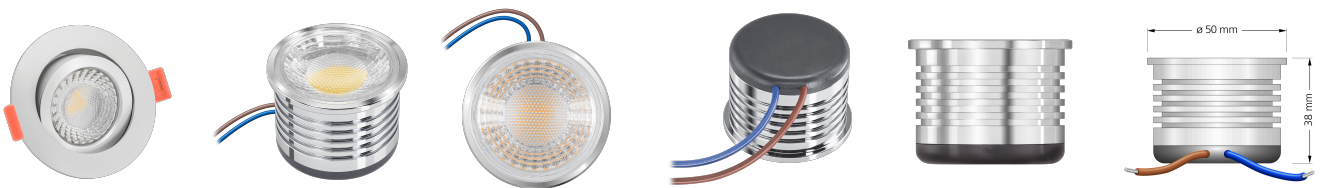

Produktdatenblatt

luxvenum

Produktinformationen

Name	LED-Einbauleuchte 230V ohne Trafo 45mm flach dimm2warm & 95 CRI 7W & 1800-3000K 60° Reflektor Aluminium matt-geschliffen rund
Artikelnummer	FR-MM-ACCCT-60
Kategorien	Innenbeleuchtung, Flache Einbauleuchten, Dimmbare Einbauleuchten, Smart Home, Einbauleuchten, Einbauleuchten

Produktfotos

Hersteller

Name	luxvenum LED GmbH
Weblink	www.luxvenum.com
Adresse	Am Kreisel West 12, 56814 Faid, Deutschland
WEEE-Reg.-Nr.:	DE 12732366

Technische Daten

Gesamtmaße	82x82x45mm
Lochausschnitt Ø	68-78mm
Spannung (V)	AC 230V (ohne Trafo)
Leistung (W)	7W
Glühbirnenersatz	70W
Dimmbarkeit	Ja
Abstrahlwinkel	60° Reflektor
Lichtleistung	470 Lumen
Lichtfarbtemperatur (K)	Dimmbare Farbtemperatur 1800-3000K
Farbwiedergabe (CRI / Ra)	CRI/Ra 95
Schutzklasse (IP)	IP20
Mittlere Lebensdauer	35.000 Std.
Schwenkbar	Ja
Material	Aluminium

Sockel	ultra flach
Form	rund
Schaltzyklen	> 15.000
Anlaufzeit	< 1,00 Sek.
Zündzeit	< 0,5 Sek.
Farbe	matt-geschliffen
Farbkonsistenz	< 6 SDCM
Marke / Hersteller	Luxvenum