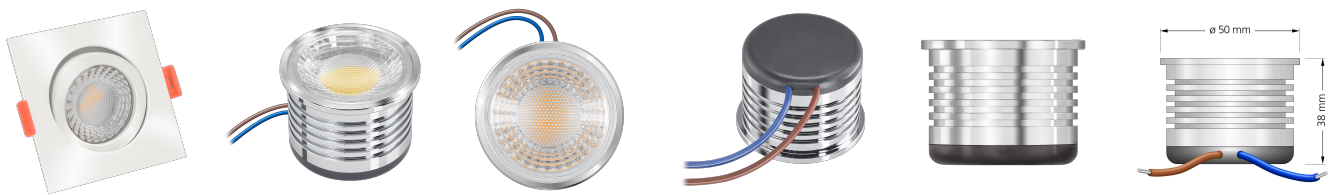

Produktdatenblatt

luxvenum

Produktinformationen

Name	LED-Einbauleuchte 230V ohne Trafo 45mm flach dimm2warm & 95 CRI 7W & 1800-3000K 60° Reflektor Aluminium weiß eckig
Artikelnummer	FE-WW-ACCCT-60
Kategorien	Innenbeleuchtung, Flache Einbauleuchten, Dimmbare Einbauleuchten, Smart Home, Einbauleuchten, Einbauleuchten

Produktfotos

Hersteller

Name	luxvenum LED GmbH
Weblink	www.luxvenum.com
Adresse	Am Kreisel West 12, 56814 Faid, Deutschland
WEEE-Reg.-Nr.:	DE 12732366

Technische Daten

Gesamtmaße	82x82x45mm
Lochanschnitt Ø	68-78mm
Spannung (V)	AC 230V (ohne Trafo)
Leistung (W)	7W
Glühbirnenersatz	70W
Dimmbarkeit	Ja
Abstrahlwinkel	60° Reflektor
Lichtleistung	470 Lumen
Lichtfarbtemperatur (K)	Dimmbare Farbtemperatur 1800-3000K
Farbwiedergabe (CRI / Ra)	CRI/Ra 95
Schutzklasse (IP)	IP20
Mittlere Lebensdauer	35.000 Std.
Schwenkbar	Ja
Material	Aluminium
Sockel	ultra flach

Form	eckig
Schaltzyklen	> 15.000
Anlaufzeit	< 1,00 Sek.
Zündzeit	< 0,5 Sek.
Farbe	weiß
Farbkonsistenz	< 6 SDCM
Marke / Hersteller	Luxvenum

RoHS