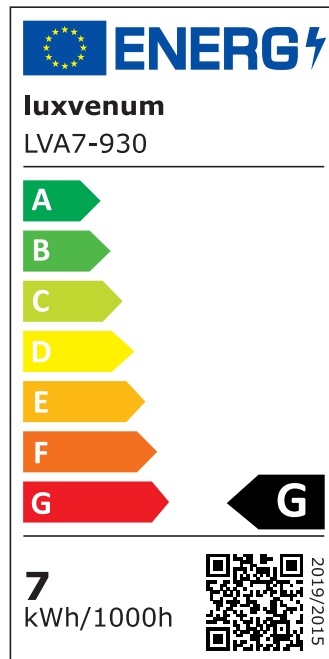

## Produktinformationen

Name	LED-Einbauleuchte 230V ohne Trafo   45mm flach   DIMMBAR & 90 CRI   7W statt 80W   120° Milchglas   Aluminium anthrazit eckig
Artikelnummer	FE-AA-AC7W-120
Kategorien	Innenbeleuchtung, Flache Einbauleuchten, Dimmbare Einbauleuchten, Smart Home, Einbauleuchten, Einbauleuchten

## Technische Daten

Gesamtmaße	82x82x45mm
Lochanschnitt Ø	68-78mm
Spannung (V)	AC 230V (ohne Trafo)
Leistung (W)	7W
Glühbirnenersatz	80W
Dimmbarkeit	Ja
Abstrahlwinkel	120° Milchglas
Lichtleistung	2700K → 420 Lumen, 3000K → 440 Lumen, 4000K → 460 Lumen
Lichtfarbtemperatur (K)	2700K, 3000K, 4000K
Farbwiedergabe (CRI / Ra)	CRI/Ra 90
Schutzklasse (IP)	IP20
Mittlere Lebensdauer	35.000 Std.
Schwenkbar	Ja
Material	Aluminium
Sockel	ultra flach

Form	eckig
Schaltzyklen	> 15.000
Anlaufzeit	< 1,00 Sek.
Zündzeit	< 0,5 Sek.
Farbe	anthrazit
Farbkonsistenz	< 6 SDCM
Energieeffizienzklasse	G
Marke / Hersteller	Luxvenum

## EU Energielabels

2700K-Leuchtmittel

3000K-Leuchtmittel

4000K-Leuchtmittel

RoHS