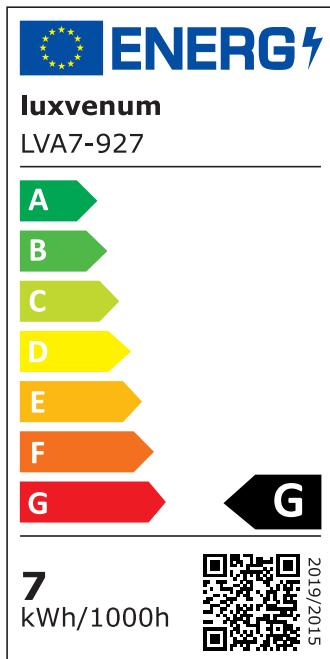

Form	eckig
Schaltzyklen	> 15.000
Anlaufzeit	< 1,00 Sek.
Zündzeit	< 0,5 Sek.
Farbe	anthrazit
Farbkonsistenz	< 6 SDCM
Energieeffizienzklasse	G
Marke / Hersteller	Luxvenum

EU Energielabels

2700K-Leuchtmittel