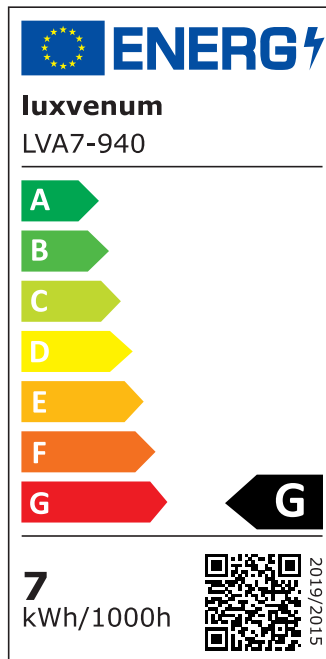

## Produktinformationen

Name	LED-Einbauleuchte 230V ohne Trafo   45mm flach   DIMMBAR & 90 CRI   7W statt 80W   120° Milchglas   Aluminium anthrazit eckig
Artikelnummer	FE-AA-AC7W-120
Kategorien	Innenbeleuchtung, Flache Einbauleuchten, Dimmbare Einbauleuchten, Smart Home, Einbauleuchten, Einbauleuchten

## Technische Daten

Gesamtmaße	82x82x45mm
Lochanschnitt Ø	68-78mm
Spannung (V)	AC 230V (ohne Trafo)
Leistung (W)	7W
Glühbirnenersatz	80W
Dimmbarkeit	Ja
Abstrahlwinkel	120° Milchglas
Lichtleistung	2700K → 420 Lumen, 3000K → 440 Lumen, 4000K → 460 Lumen
Lichtfarbtemperatur (K)	2700K, 3000K, 4000K
Farbwiedergabe (CRI / Ra)	CRI/Ra 90
Schutzklasse (IP)	IP20
Mittlere Lebensdauer	35.000 Std.
Schwenkbar	Ja
Material	Aluminium
Sockel	ultra flach

Form	eckig
Schaltzyklen	> 15.000
Anlaufzeit	< 1,00 Sek.
Zündzeit	< 0,5 Sek.
Farbe	anthrazit
Farbkonsistenz	< 6 SDCM
Energieeffizienzklasse	G
Marke / Hersteller	Luxvenum

## EU Energielabels

2700K-Leuchtmittel

3000K-Leuchtmittel

4000K-Leuchtmittel

RoHS