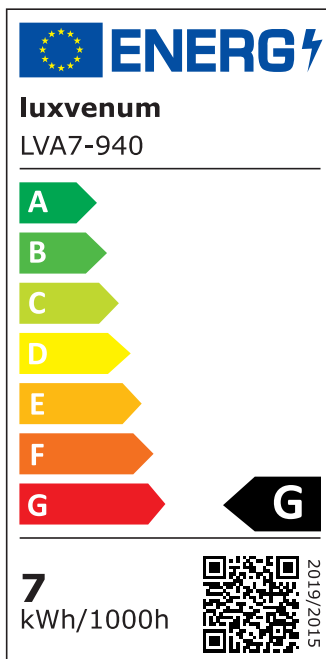

4000K-Leuchtmittel