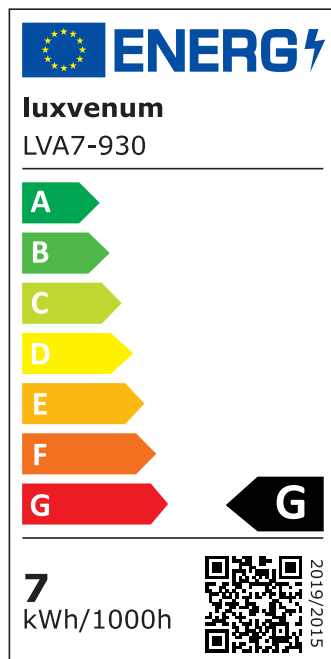

3000K-Leuchtmittel