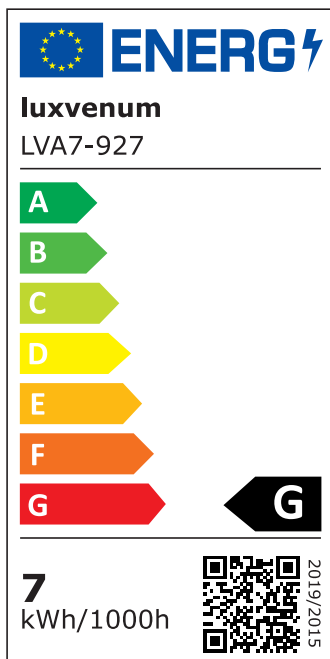

Produktdatenblatt

luxvenum

Produktinformationen

Name	LED-Einbauleuchte 230V ohne Trafo 45mm flach DIMMBAR & 90 CRI 7W statt 80W 120° Milchglas Aluminium anthrazit rund
Artikelnummer	FR-AA-AC7W-120
Kategorien	Innenbeleuchtung, Flache Einbauleuchten, Dimmbare Einbauleuchten, Smart Home, Einbauleuchten, Einbauleuchten

Produktfotos

Hersteller

Name	luxvenum LED GmbH
Weblink	www.luxvenum.com
Adresse	Am Kreisel West 12, 56814 Faid, Deutschland
WEEE-Reg.-Nr.:	DE 12732366

Technische Daten

Gesamtmaße	82x82x45mm
Lochanschnitt Ø	68-78mm
Spannung (V)	AC 230V (ohne Trafo)
Leistung (W)	7W
Glühbirnenersatz	80W
Dimmbarkeit	Ja
Abstrahlwinkel	120° Milchglas
Lichtleistung	2700K → 420 Lumen, 3000K → 440 Lumen, 4000K → 460 Lumen
Lichtfarbtemperatur (K)	2700K, 3000K, 4000K
Farbwiedergabe (CRI / Ra)	CRI/Ra 90
Schutzklasse (IP)	IP20
Mittlere Lebensdauer	35.000 Std.
Schwenkbar	Ja
Material	Aluminium
Sockel	ultra flach

Form	rund
Schaltzyklen	> 15.000
Anlaufzeit	< 1,00 Sek.
Zündzeit	< 0,5 Sek.
Farbe	anthrazit
Farbkonsistenz	< 6 SDCM
Energieeffizienzklasse	G
Marke / Hersteller	Luxvenum

EU Energielabels

2700K-Leuchtmittel