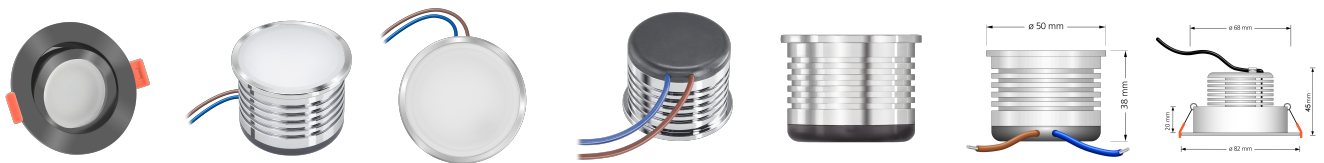

Produktdatenblatt

luxvenum

Produktinformationen

Name	LED-Einbauleuchte 230V ohne Trafo 45mm flach DIMMBAR & 90 CRI 7W statt 80W 120° Milchglas Aluminium anthrazit rund
Artikelnummer	FR-AA-AC7W-120
Kategorien	Innenbeleuchtung, Flache Einbauleuchten, Dimmbare Einbauleuchten, Smart Home, Einbauleuchten, Einbauleuchten

Produktfotos

Hersteller

Name	luxvenum LED GmbH
Weblink	www.luxvenum.com
Adresse	Am Kreisel West 12, 56814 Faid, Deutschland
WEEE-Reg.-Nr.:	DE 12732366

Technische Daten

Gesamtmaße	82x82x45mm
Lochanschnitt Ø	68-78mm
Spannung (V)	AC 230V (ohne Trafo)
Leistung (W)	7W
Glühbirnenersatz	80W
Dimmbarkeit	Ja
Abstrahlwinkel	120° Milchglas
Lichtleistung	2700K → 420 Lumen, 3000K → 440 Lumen, 4000K → 460 Lumen
Lichtfarbtemperatur (K)	2700K, 3000K, 4000K
Farbwiedergabe (CRI / Ra)	CRI/Ra 90
Schutzklasse (IP)	IP20
Mittlere Lebensdauer	35.000 Std.
Schwenkbar	Ja
Material	Aluminium
Sockel	ultra flach

Form	rund
Schaltzyklen	> 15.000
Anlaufzeit	< 1,00 Sek.
Zündzeit	< 0,5 Sek.
Farbe	anthrazit
Farbkonsistenz	< 6 SDCM
Energieeffizienzklasse	G
Marke / Hersteller	Luxvenum

EU Energielabels

2700K-Leuchtmittel