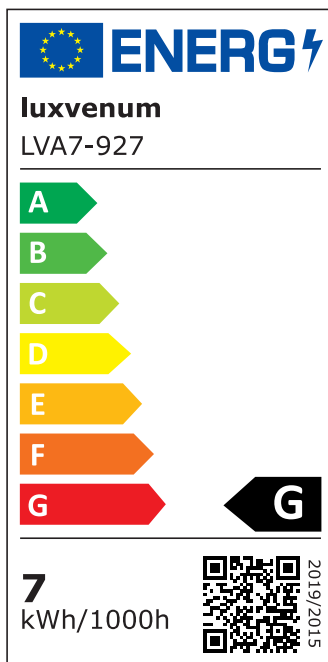

## Produktinformationen

Name	LED-Einbauleuchte 230V ohne Trafo   45mm flach   DIMMBAR & 90 CRI   7W statt 80W   120° Milchglas   Aluminium Bronze eckig
Artikelnummer	FE-BB-AC7W-120
Kategorien	Innenbeleuchtung, Flache Einbauleuchten, Dimmbare Einbauleuchten, Smart Home, Einbauleuchten, Einbauleuchten

## Technische Daten

Gesamtmaße	82x82x45mm
Lochanschnitt Ø	68-78mm
Spannung (V)	AC 230V (ohne Trafo)
Leistung (W)	7W
Glühbirnenersatz	80W
Dimmbarkeit	Ja
Abstrahlwinkel	120° Milchglas
Lichtleistung	2700K → 420 Lumen, 3000K → 440 Lumen, 4000K → 460 Lumen
Lichtfarbtemperatur (K)	2700K, 3000K, 4000K
Farbwiedergabe (CRI / Ra)	CRI/Ra 90
Schutzklasse (IP)	IP20
Mittlere Lebensdauer	35.000 Std.
Schwenkbar	Ja
Material	Aluminium
Sockel	ultra flach

Form	eckig
Schaltzyklen	> 15.000
Anlaufzeit	< 1,00 Sek.
Zündzeit	< 0,5 Sek.
Farbe	Bronze-gebürstet
Farbkonsistenz	< 6 SDCM
Energieeffizienzklasse	G
Marke / Hersteller	Luxvenum
Herstellergarantie	4 Jahre

## EU Energielabels

2700K-Leuchtmittel

3000K-Leuchtmittel

4000K-Leuchtmittel

RoHS