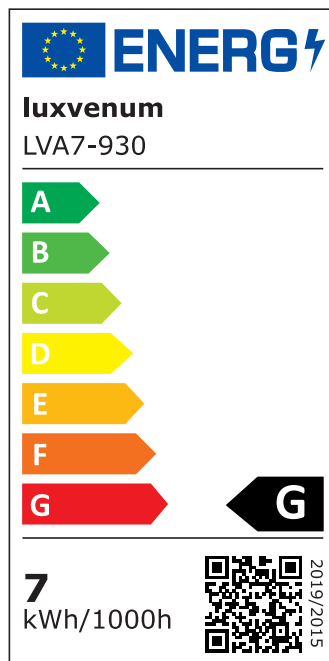

## Produktinformationen

Name	LED-Einbauleuchte 230V ohne Trafo   45mm flach   DIMMBAR & 90 CRI   7W statt 80W   120° Milchglas   Aluminium Bronze eckig
Artikelnummer	FE-BB-AC7W-120
Kategorien	Innenbeleuchtung, Flache Einbauleuchten, Dimmbare Einbauleuchten, Smart Home, Einbauleuchten, Einbauleuchten

## Technische Daten

Gesamtmaße	82x82x45mm
Lochanschnitt Ø	68-78mm
Spannung (V)	AC 230V (ohne Trafo)
Leistung (W)	7W
Glühbirnenersatz	80W
Dimmbarkeit	Ja
Abstrahlwinkel	120° Milchglas
Lichtleistung	2700K → 420 Lumen, 3000K → 440 Lumen, 4000K → 460 Lumen
Lichtfarbtemperatur (K)	2700K, 3000K, 4000K
Farbwiedergabe (CRI / Ra)	CRI/Ra 90
Schutzklasse (IP)	IP20
Mittlere Lebensdauer	35.000 Std.
Schwenkbar	Ja
Material	Aluminium
Sockel	ultra flach

Form	eckig
Schaltzyklen	> 15.000
Anlaufzeit	< 1,00 Sek.
Zündzeit	< 0,5 Sek.
Farbe	Bronze-gebürstet
Farbkonsistenz	< 6 SDCM
Energieeffizienzklasse	G
Marke / Hersteller	Luxvenum

## EU Energielabels

2700K-Leuchtmittel

3000K-Leuchtmittel

4000K-Leuchtmittel

RoHS