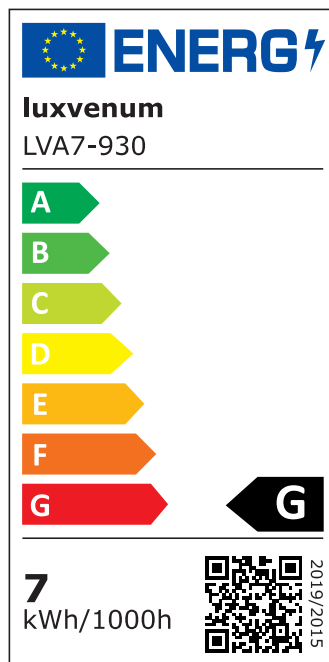

## Produktinformationen

Name	LED-Einbauleuchte 230V ohne Trafo   45mm flach   DIMMBAR & 90 CRI   7W statt 80W   120° Milchglas   Aluminium Bronze eckig
Artikelnummer	FE-BB-AC7W-120
Kategorien	Innenbeleuchtung, Flache Einbauleuchten, Dimmbare Einbauleuchten, Smart Home, Einbauleuchten, Einbauleuchten

## Technische Daten

Gesamtmaße	82x82x45mm
Lochanschnitt Ø	68-78mm
Spannung (V)	AC 230V (ohne Trafo)
Leistung (W)	7W
Glühbirnenersatz	80W
Dimmbarkeit	Ja
Abstrahlwinkel	120° Milchglas
Lichtleistung	2700K → 420 Lumen, 3000K → 440 Lumen, 4000K → 460 Lumen
Lichtfarbtemperatur (K)	2700K, 3000K, 4000K
Farbwiedergabe (CRI / Ra)	CRI/Ra 90
Schutzklasse (IP)	IP20
Mittlere Lebensdauer	35.000 Std.
Schwenkbar	Ja
Material	Aluminium
Sockel	ultra flach

Form	eckig
Schaltzyklen	> 15.000
Anlaufzeit	< 1,00 Sek.
Zündzeit	< 0,5 Sek.
Farbe	Bronze-gebürstet
Farbkonsistenz	< 6 SDCM
Energieeffizienzklasse	G
Marke / Hersteller	Luxvenum
Herstellergarantie	4 Jahre

## EU Energielabels

2700K-Leuchtmittel

3000K-Leuchtmittel

4000K-Leuchtmittel

RoHS