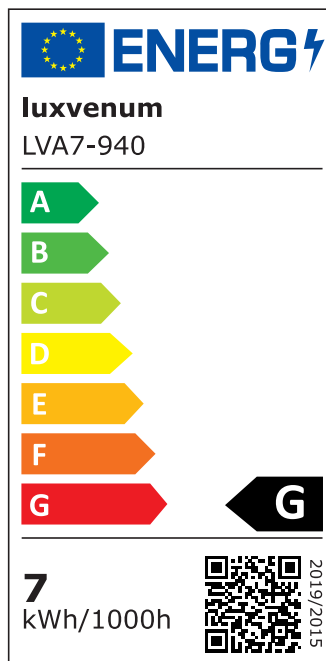

## Produktinformationen

Name	LED-Einbauleuchte 230V ohne Trafo   45mm flach   DIMMBAR & 90 CRI   7W statt 80W   120° Milchglas   Aluminium Bronze eckig
Artikelnummer	FE-BB-AC7W-120
Kategorien	Innenbeleuchtung, Flache Einbauleuchten, Dimmbare Einbauleuchten, Smart Home, Einbauleuchten, Einbauleuchten

## Technische Daten

Gesamtmaße	82x82x45mm
Lochanschnitt Ø	68-78mm
Spannung (V)	AC 230V (ohne Trafo)
Leistung (W)	7W
Glühbirnenersatz	80W
Dimmbarkeit	Ja
Abstrahlwinkel	120° Milchglas
Lichtleistung	2700K → 420 Lumen, 3000K → 440 Lumen, 4000K → 460 Lumen
Lichtfarbtemperatur (K)	2700K, 3000K, 4000K
Farbwiedergabe (CRI / Ra)	CRI/Ra 90
Schutzklasse (IP)	IP20
Mittlere Lebensdauer	35.000 Std.
Schwenkbar	Ja
Material	Aluminium
Sockel	ultra flach

Form	eckig
Schaltzyklen	> 15.000
Anlaufzeit	< 1,00 Sek.
Zündzeit	< 0,5 Sek.
Farbe	Bronze-gebürstet
Farbkonsistenz	< 6 SDCM
Energieeffizienzklasse	G
Marke / Hersteller	Luxvenum

## EU Energielabels

2700K-Leuchtmittel

3000K-Leuchtmittel

4000K-Leuchtmittel

RoHS