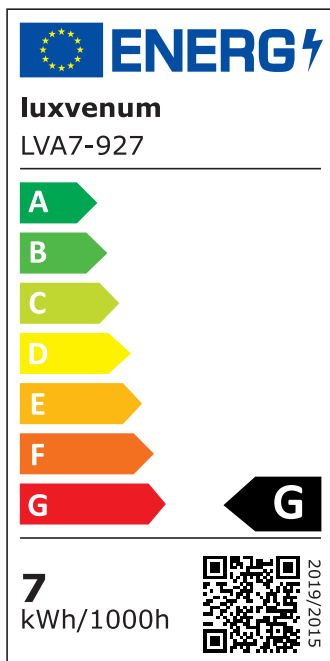

Form	eckig
Schaltzyklen	> 15.000
Anlaufzeit	< 1,00 Sek.
Zündzeit	< 0,5 Sek.
Farbe	Bronze-gebürstet
Farbkonsistenz	< 6 SDCM
Energieeffizienzklasse	G
Marke / Hersteller	Luxvenum

EU Energielabels

2700K-Leuchtmittel