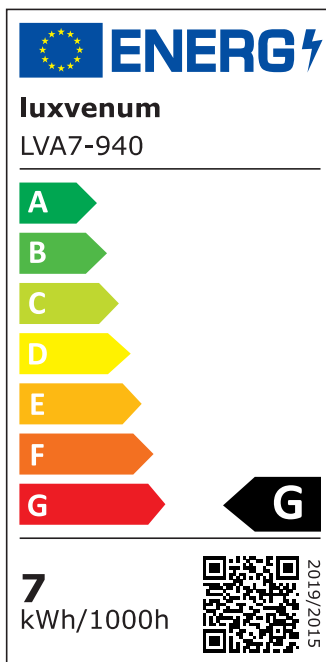

## Produktinformationen

Name	LED-Einbauleuchte 230V ohne Trafo   45mm flach   DIMMBAR & 90 CRI   7W statt 80W   120° Milchglas   Aluminium Bronze eckig
Artikelnummer	FE-BB-AC7W-120
Kategorien	Innenbeleuchtung, Flache Einbauleuchten, Dimmbare Einbauleuchten, Smart Home, Einbauleuchten, Einbauleuchten

## Technische Daten

Gesamtmaße	82x82x45mm
Lochanschnitt Ø	68-78mm
Spannung (V)	AC 230V (ohne Trafo)
Leistung (W)	7W
Glühbirnenersatz	80W
Dimmbarkeit	Ja
Abstrahlwinkel	120° Milchglas
Lichtleistung	2700K → 420 Lumen, 3000K → 440 Lumen, 4000K → 460 Lumen
Lichtfarbtemperatur (K)	2700K, 3000K, 4000K
Farbwiedergabe (CRI / Ra)	CRI/Ra 90
Schutzklasse (IP)	IP20
Mittlere Lebensdauer	35.000 Std.
Schwenkbar	Ja
Material	Aluminium
Sockel	ultra flach

Form	eckig
Schaltzyklen	> 15.000
Anlaufzeit	< 1,00 Sek.
Zündzeit	< 0,5 Sek.
Farbe	Bronze-gebürstet
Farbkonsistenz	< 6 SDCM
Energieeffizienzklasse	G
Marke / Hersteller	Luxvenum
Herstellergarantie	4 Jahre

## EU Energielabels

2700K-Leuchtmittel

3000K-Leuchtmittel

4000K-Leuchtmittel

RoHS