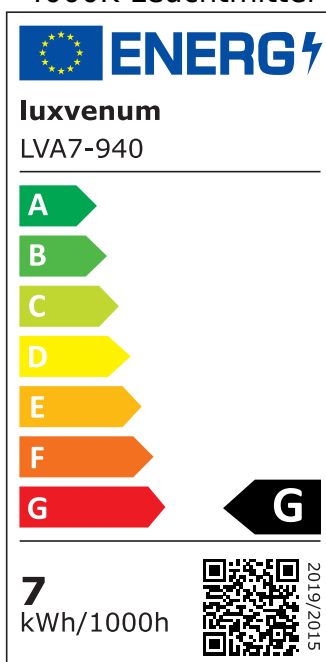

4000K-Leuchtmittel