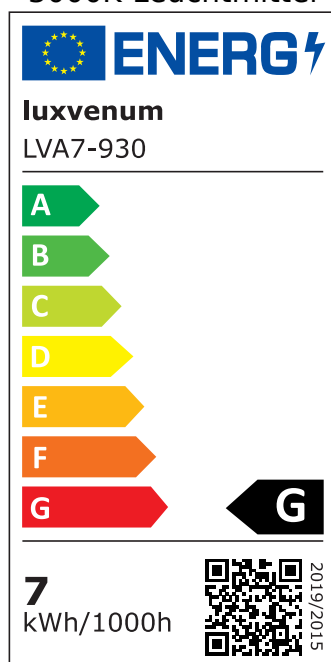

3000K-Leuchtmittel