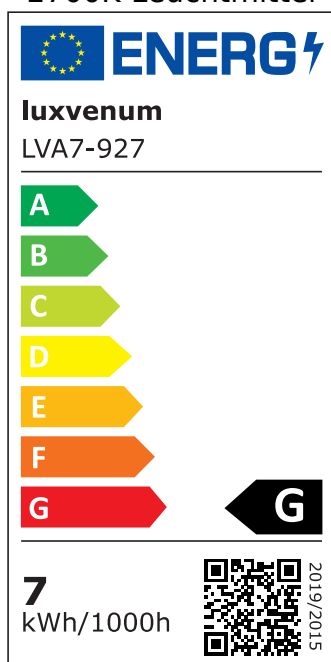

Produktdatenblatt

luxvenum

Produktinformationen

Name	LED-Einbauleuchte 230V ohne Trafo 45mm flach DIMMBAR & 90 CRI 7W statt 80W 120° Milchglas Aluminium Bronze rund
Artikelnummer	FR-BB-AC7W-120
Kategorien	Innenbeleuchtung, Flache Einbauleuchten, Dimmbare Einbauleuchten, Smart Home, Einbauleuchten, Einbauleuchten

Produktfotos

Hersteller

Name	luxvenum LED GmbH
Weblink	www.luxvenum.com
Adresse	Am Kreisel West 12, 56814 Faid, Deutschland
WEEE-Reg.-Nr.:	DE 12732366

Technische Daten

Gesamtmaße	82x82x45mm
Lochanschnitt Ø	68-78mm
Spannung (V)	AC 230V (ohne Trafo)
Leistung (W)	7W
Glühbirnenersatz	80W
Dimmbarkeit	Ja
Abstrahlwinkel	120° Milchglas
Lichtleistung	2700K → 420 Lumen, 3000K → 440 Lumen, 4000K → 460 Lumen
Lichtfarbtemperatur (K)	2700K, 3000K, 4000K
Farbwiedergabe (CRI / Ra)	CRI/Ra 90
Schutzklasse (IP)	IP20
Mittlere Lebensdauer	35.000 Std.
Schwenkbar	Ja
Material	Aluminium
Sockel	ultra flach

Form	rund
Schaltzyklen	> 15.000
Anlaufzeit	< 1,00 Sek.
Zündzeit	< 0,5 Sek.
Farbe	Bronze-gebürstet
Farbkonsistenz	< 6 SDCM
Energieeffizienzklasse	G
Marke / Hersteller	Luxvenum

EU Energielabels

2700K-Leuchtmittel