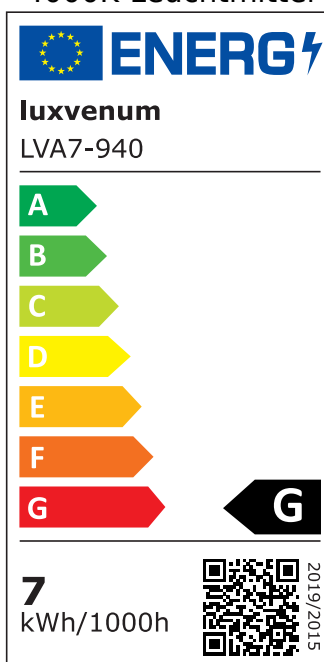

4000K-Leuchtmittel