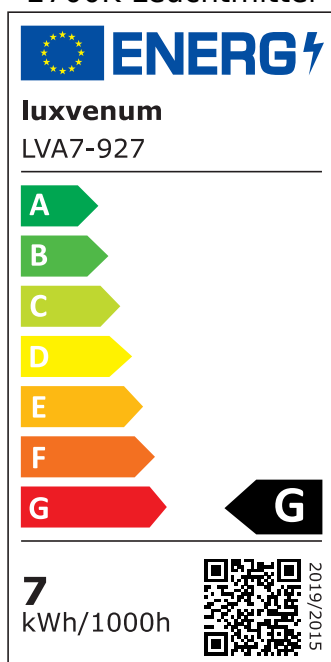

Produktdatenblatt

luxvenum

Produktinformationen

Name	LED-Einbauleuchte 230V ohne Trafo 45mm flach DIMMBAR & 90 CRI 7W statt 80W 120° Milchglas Aluminium Chrom eckig
Artikelnummer	FE-CC-AC7W-120
Kategorien	Innenbeleuchtung, Flache Einbauleuchten, Dimmbare Einbauleuchten, Smart Home, Einbauleuchten, Einbauleuchten

Produktfotos

Hersteller

Name	luxvenum LED GmbH
Weblink	www.luxvenum.com
Adresse	Am Kreisel West 12, 56814 Faid, Deutschland
WEEE-Reg.-Nr.:	DE 12732366

Technische Daten

Gesamtmaße	82x82x45mm
Lochanschnitt Ø	68-78mm
Spannung (V)	AC 230V (ohne Trafo)
Leistung (W)	7W
Glühbirnenersatz	80W
Dimmbarkeit	Ja
Abstrahlwinkel	120° Milchglas
Lichtleistung	2700K → 420 Lumen, 3000K → 440 Lumen, 4000K → 460 Lumen
Lichtfarbtemperatur (K)	2700K, 3000K, 4000K
Farbwiedergabe (CRI / Ra)	CRI/Ra 90
Schutzklasse (IP)	IP20
Mittlere Lebensdauer	35.000 Std.
Schwenkbar	Ja
Material	Aluminium
Sockel	ultra flach

Form	eckig
Schaltzyklen	> 15.000
Anlaufzeit	< 1,00 Sek.
Zündzeit	< 0,5 Sek.
Farbe	chrom-poliert
Farbkonsistenz	< 6 SDCM
Energieeffizienzklasse	G
Marke / Hersteller	Luxvenum

EU Energielabels

2700K-Leuchtmittel